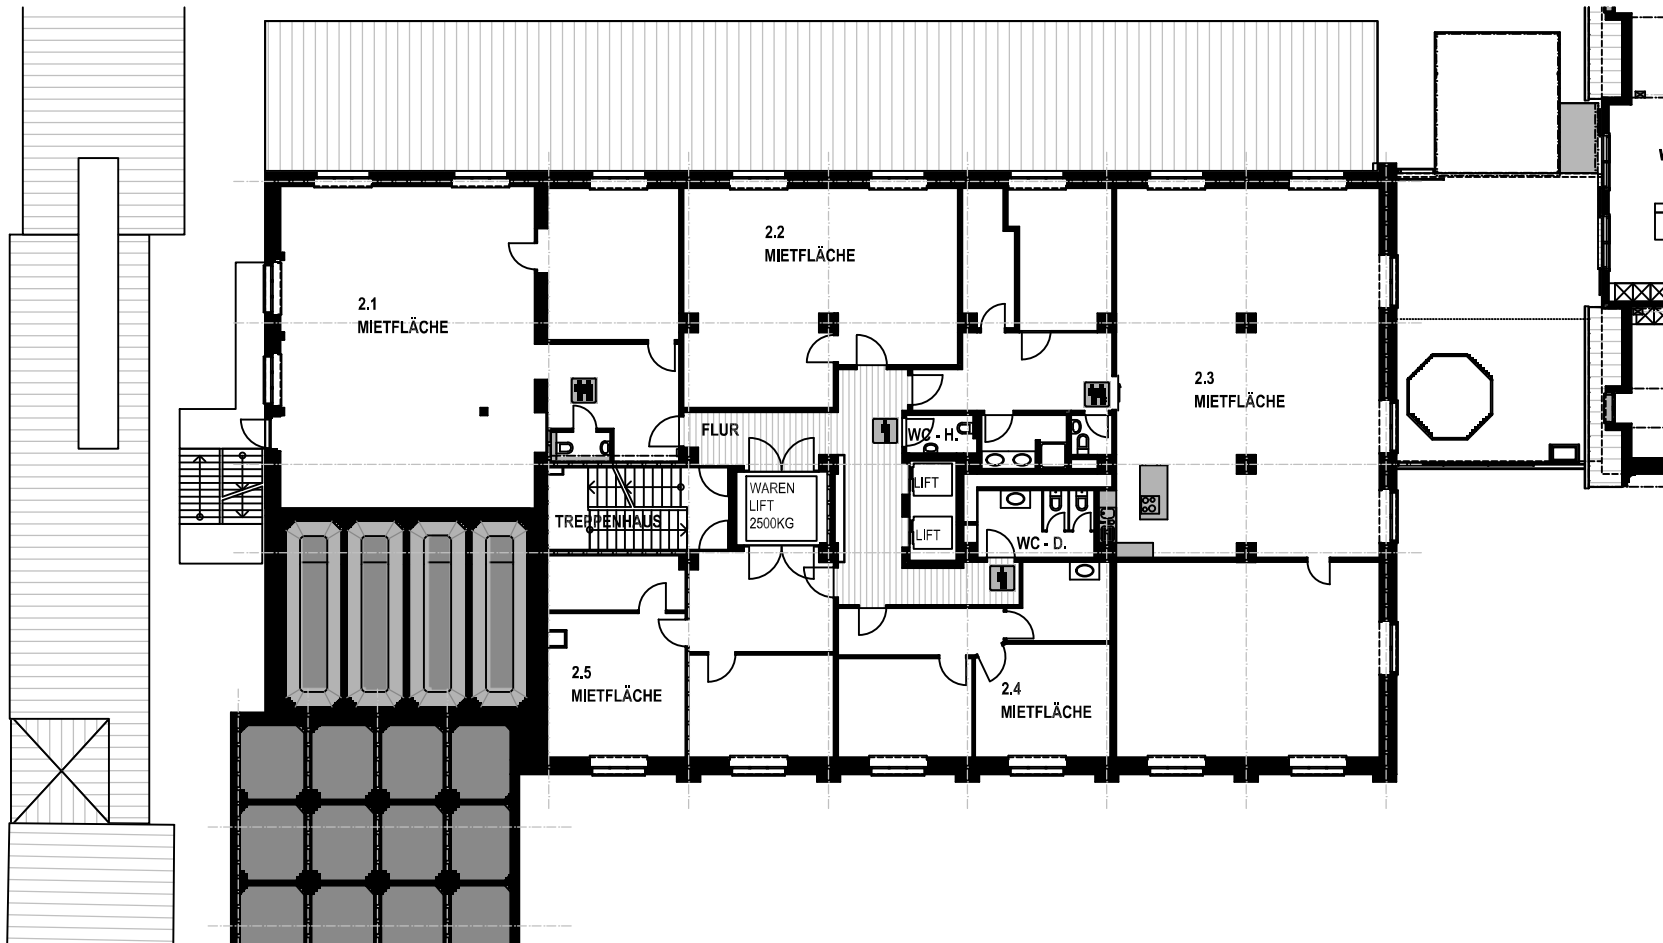

## BÜRO- UND GEWERBEHAUS "NEUMÜHLE" WINTERTHUR

### 2. OBERGESCHOSS

MST 1 : 200

0	2	4	6	8	10M
FORMAT	A4				
MASSTAB	1:200				
DATUM	20. NOVEMBER 2019				

442/12 UMBAU GEBÄUDE N  
NEUMÜHLE TÖSS  
8406 WINTERTHUR

PLANNUMMER	04.7.6
FORMAT	A4
DATUM	
REVISION	
MASSTAB	1:200