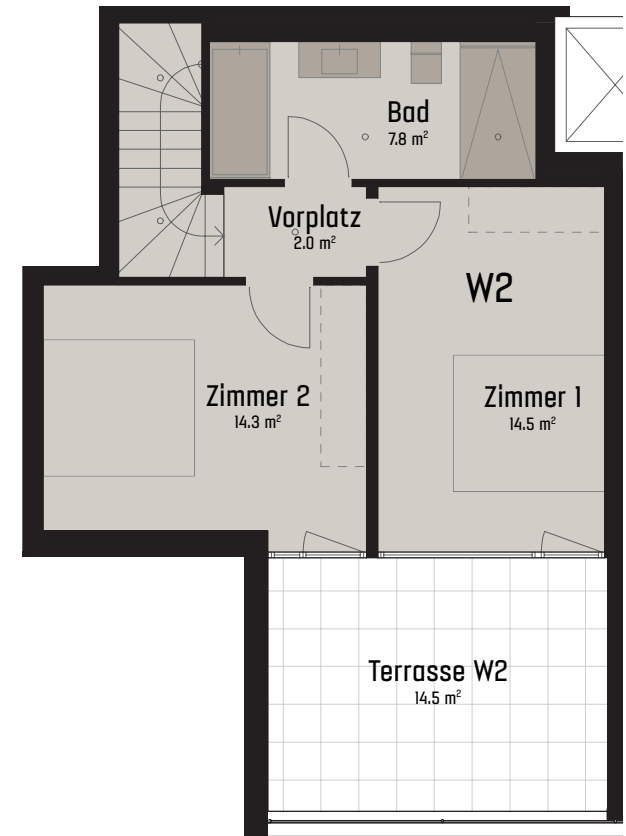

**WOHNUNG W2**

Zimmer	3,5
Fläche [HNF]	91,0 m <sup>2</sup>
Terrasse	14,5 m <sup>2</sup>
Wintergarten	13,5 m <sup>2</sup>
Garten	102,5 m <sup>2</sup>
Keller	12,2 m <sup>2</sup>

Masstab 1:100