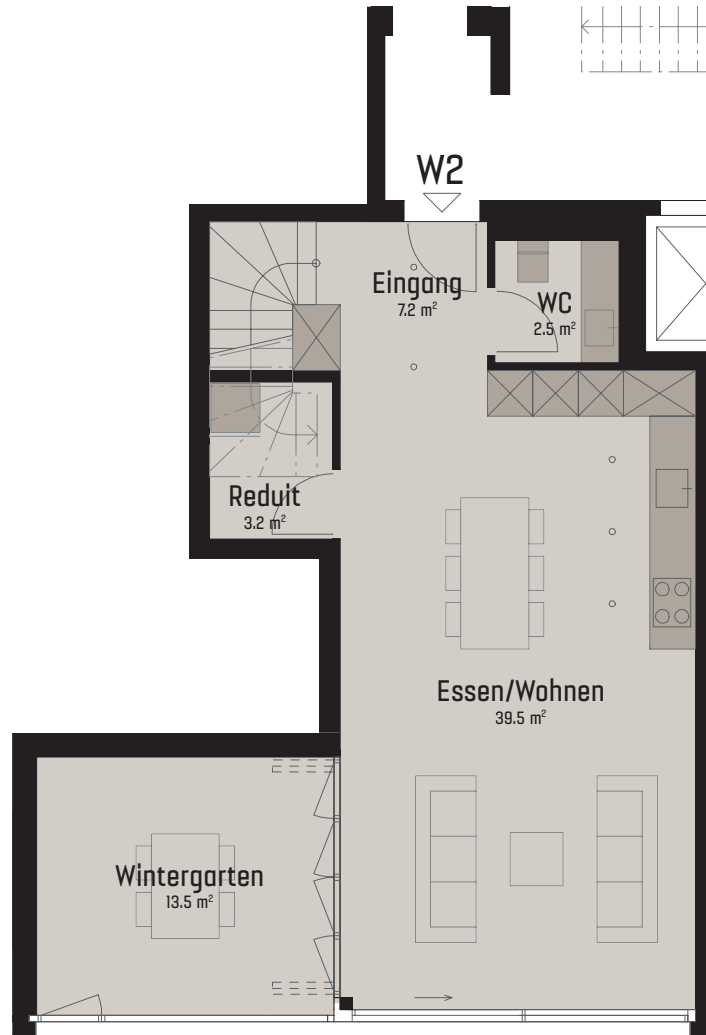

**WOHNUNG W2**

Zimmer	3,5
Fläche [HNF]	91,0 m <sup>2</sup>
Terrasse	14,5 m <sup>2</sup>
Wintergarten	13,5 m <sup>2</sup>
Garten	102,5 m <sup>2</sup>
Keller	12,2 m <sup>2</sup>

Masstab 1:100