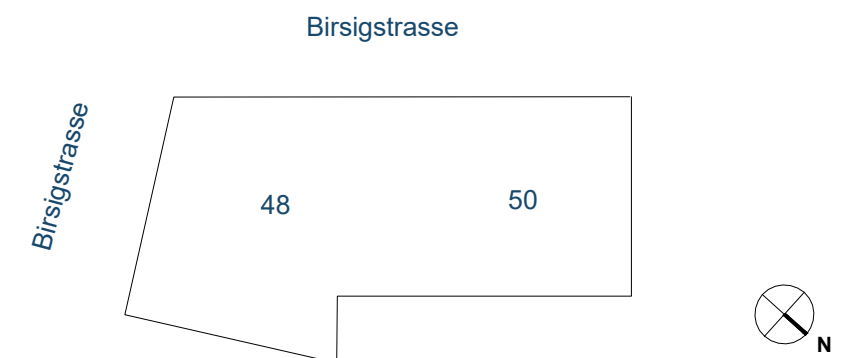

Geschäftsfläche

1.Obergeschoss

Mietfläche 1: ca. 160 m²

Mietfläche 2: ca. 170 m²

**Birsigstrasse 50
4051 Basel**

Grafischer Massstab (1:100)

Alle Angaben, Pläne, Zeichnungen usw. sind unverbindlich. Bei sämtlichen Flächenangaben handelt es sich um Circumasse. Änderungen bleiben vorbehalten.