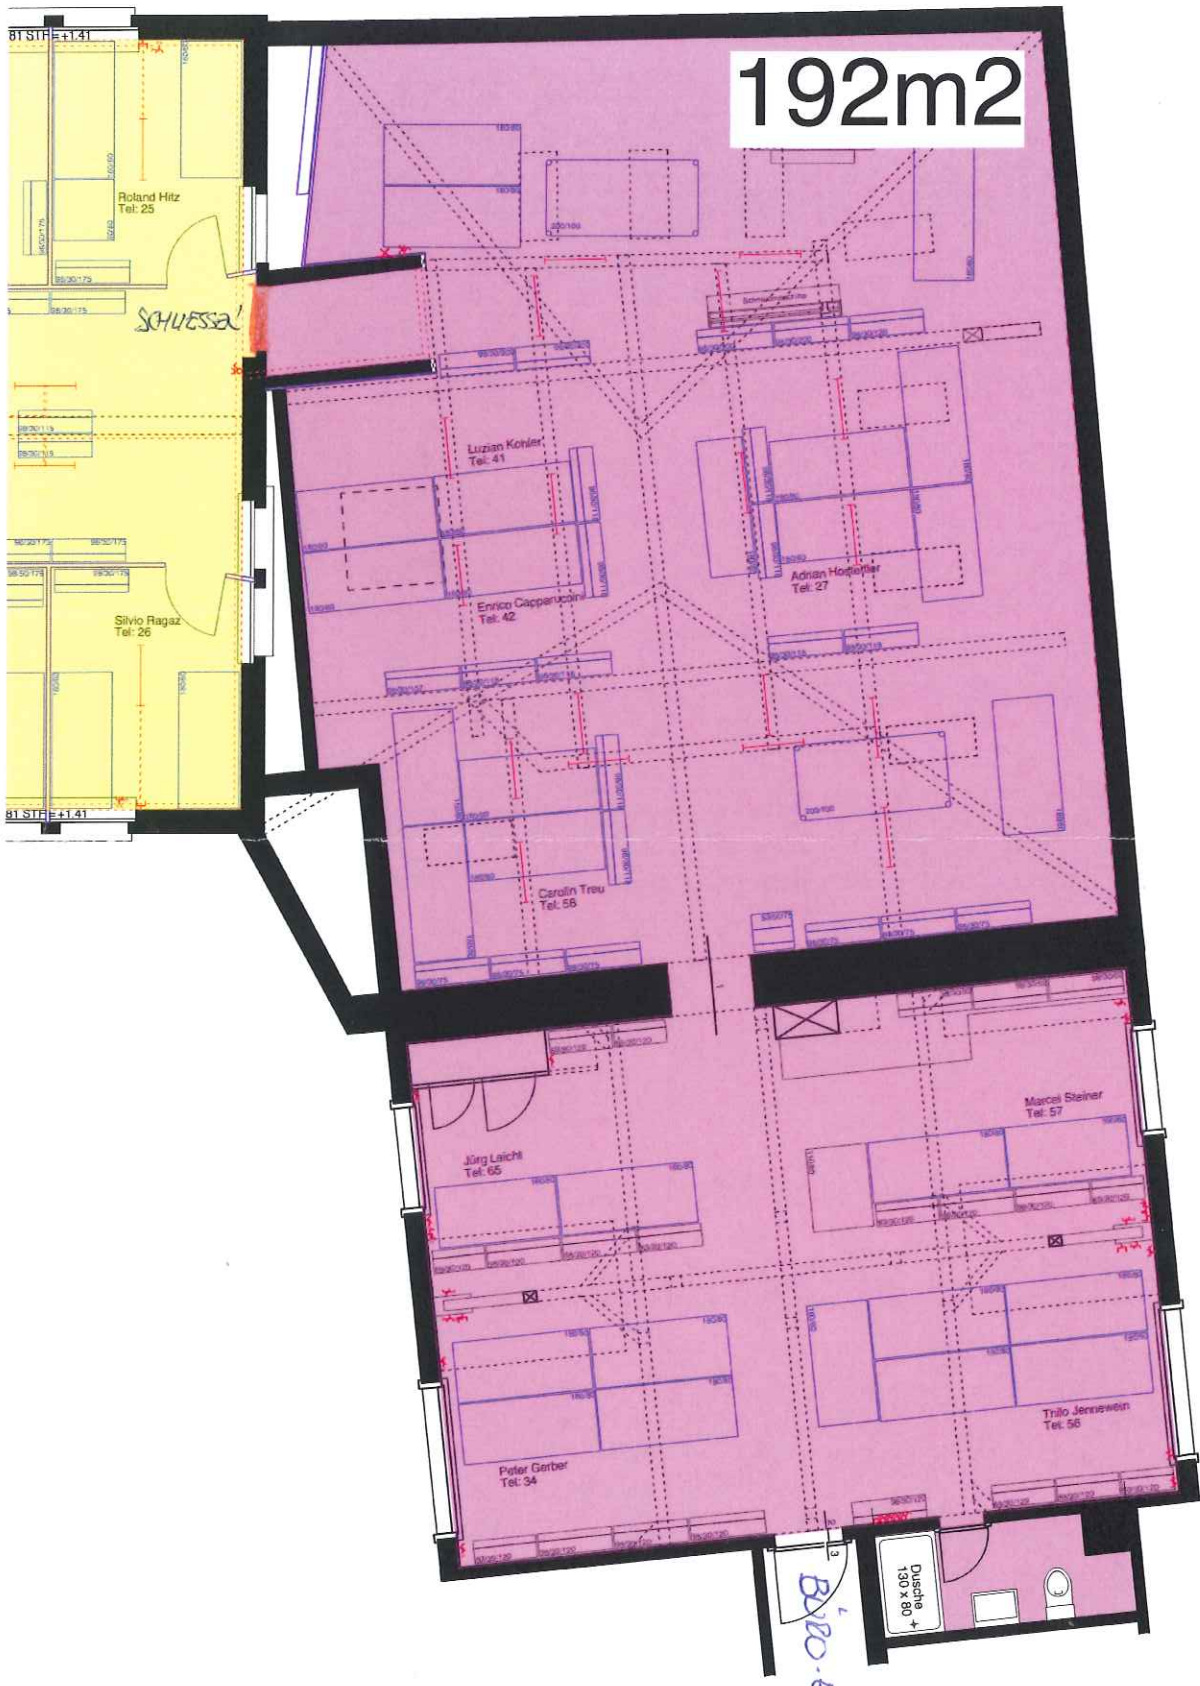

192m²

BDO-ENGERS

Dusche
130 X 80