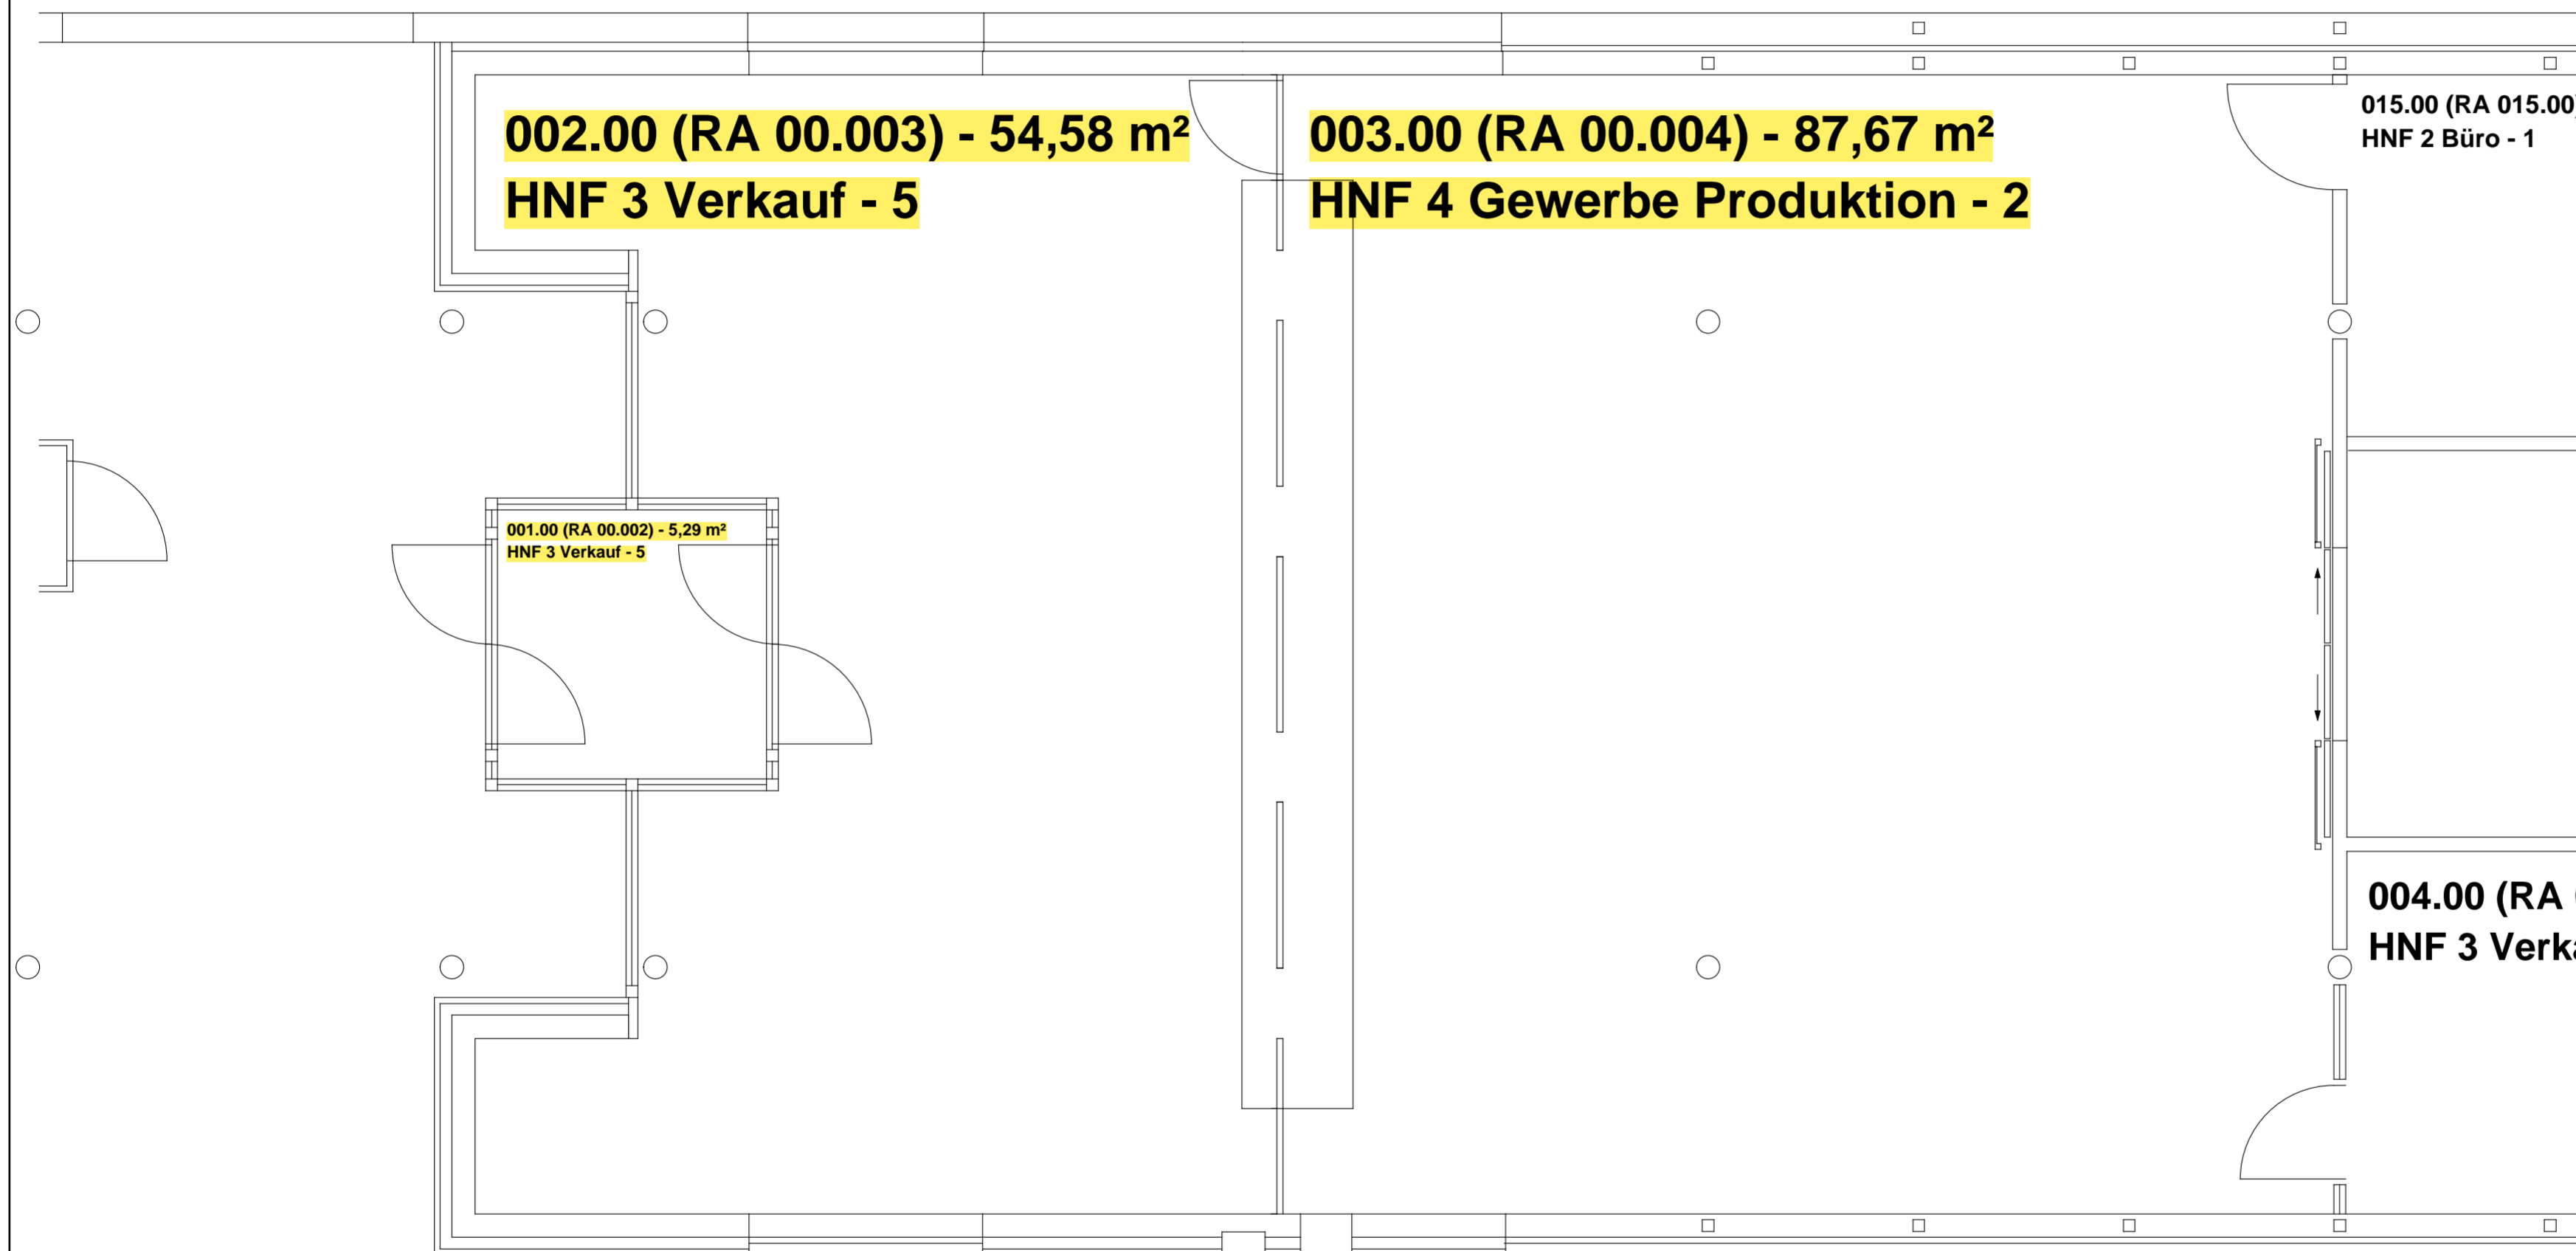

Grundriss

WE 2974  
GE01

Via Stazione  
6982 Agno

EG00  
Version 0001  
Gültig 01.06.2019 - 31.12.9998

Druckdatum: 26.01.2023