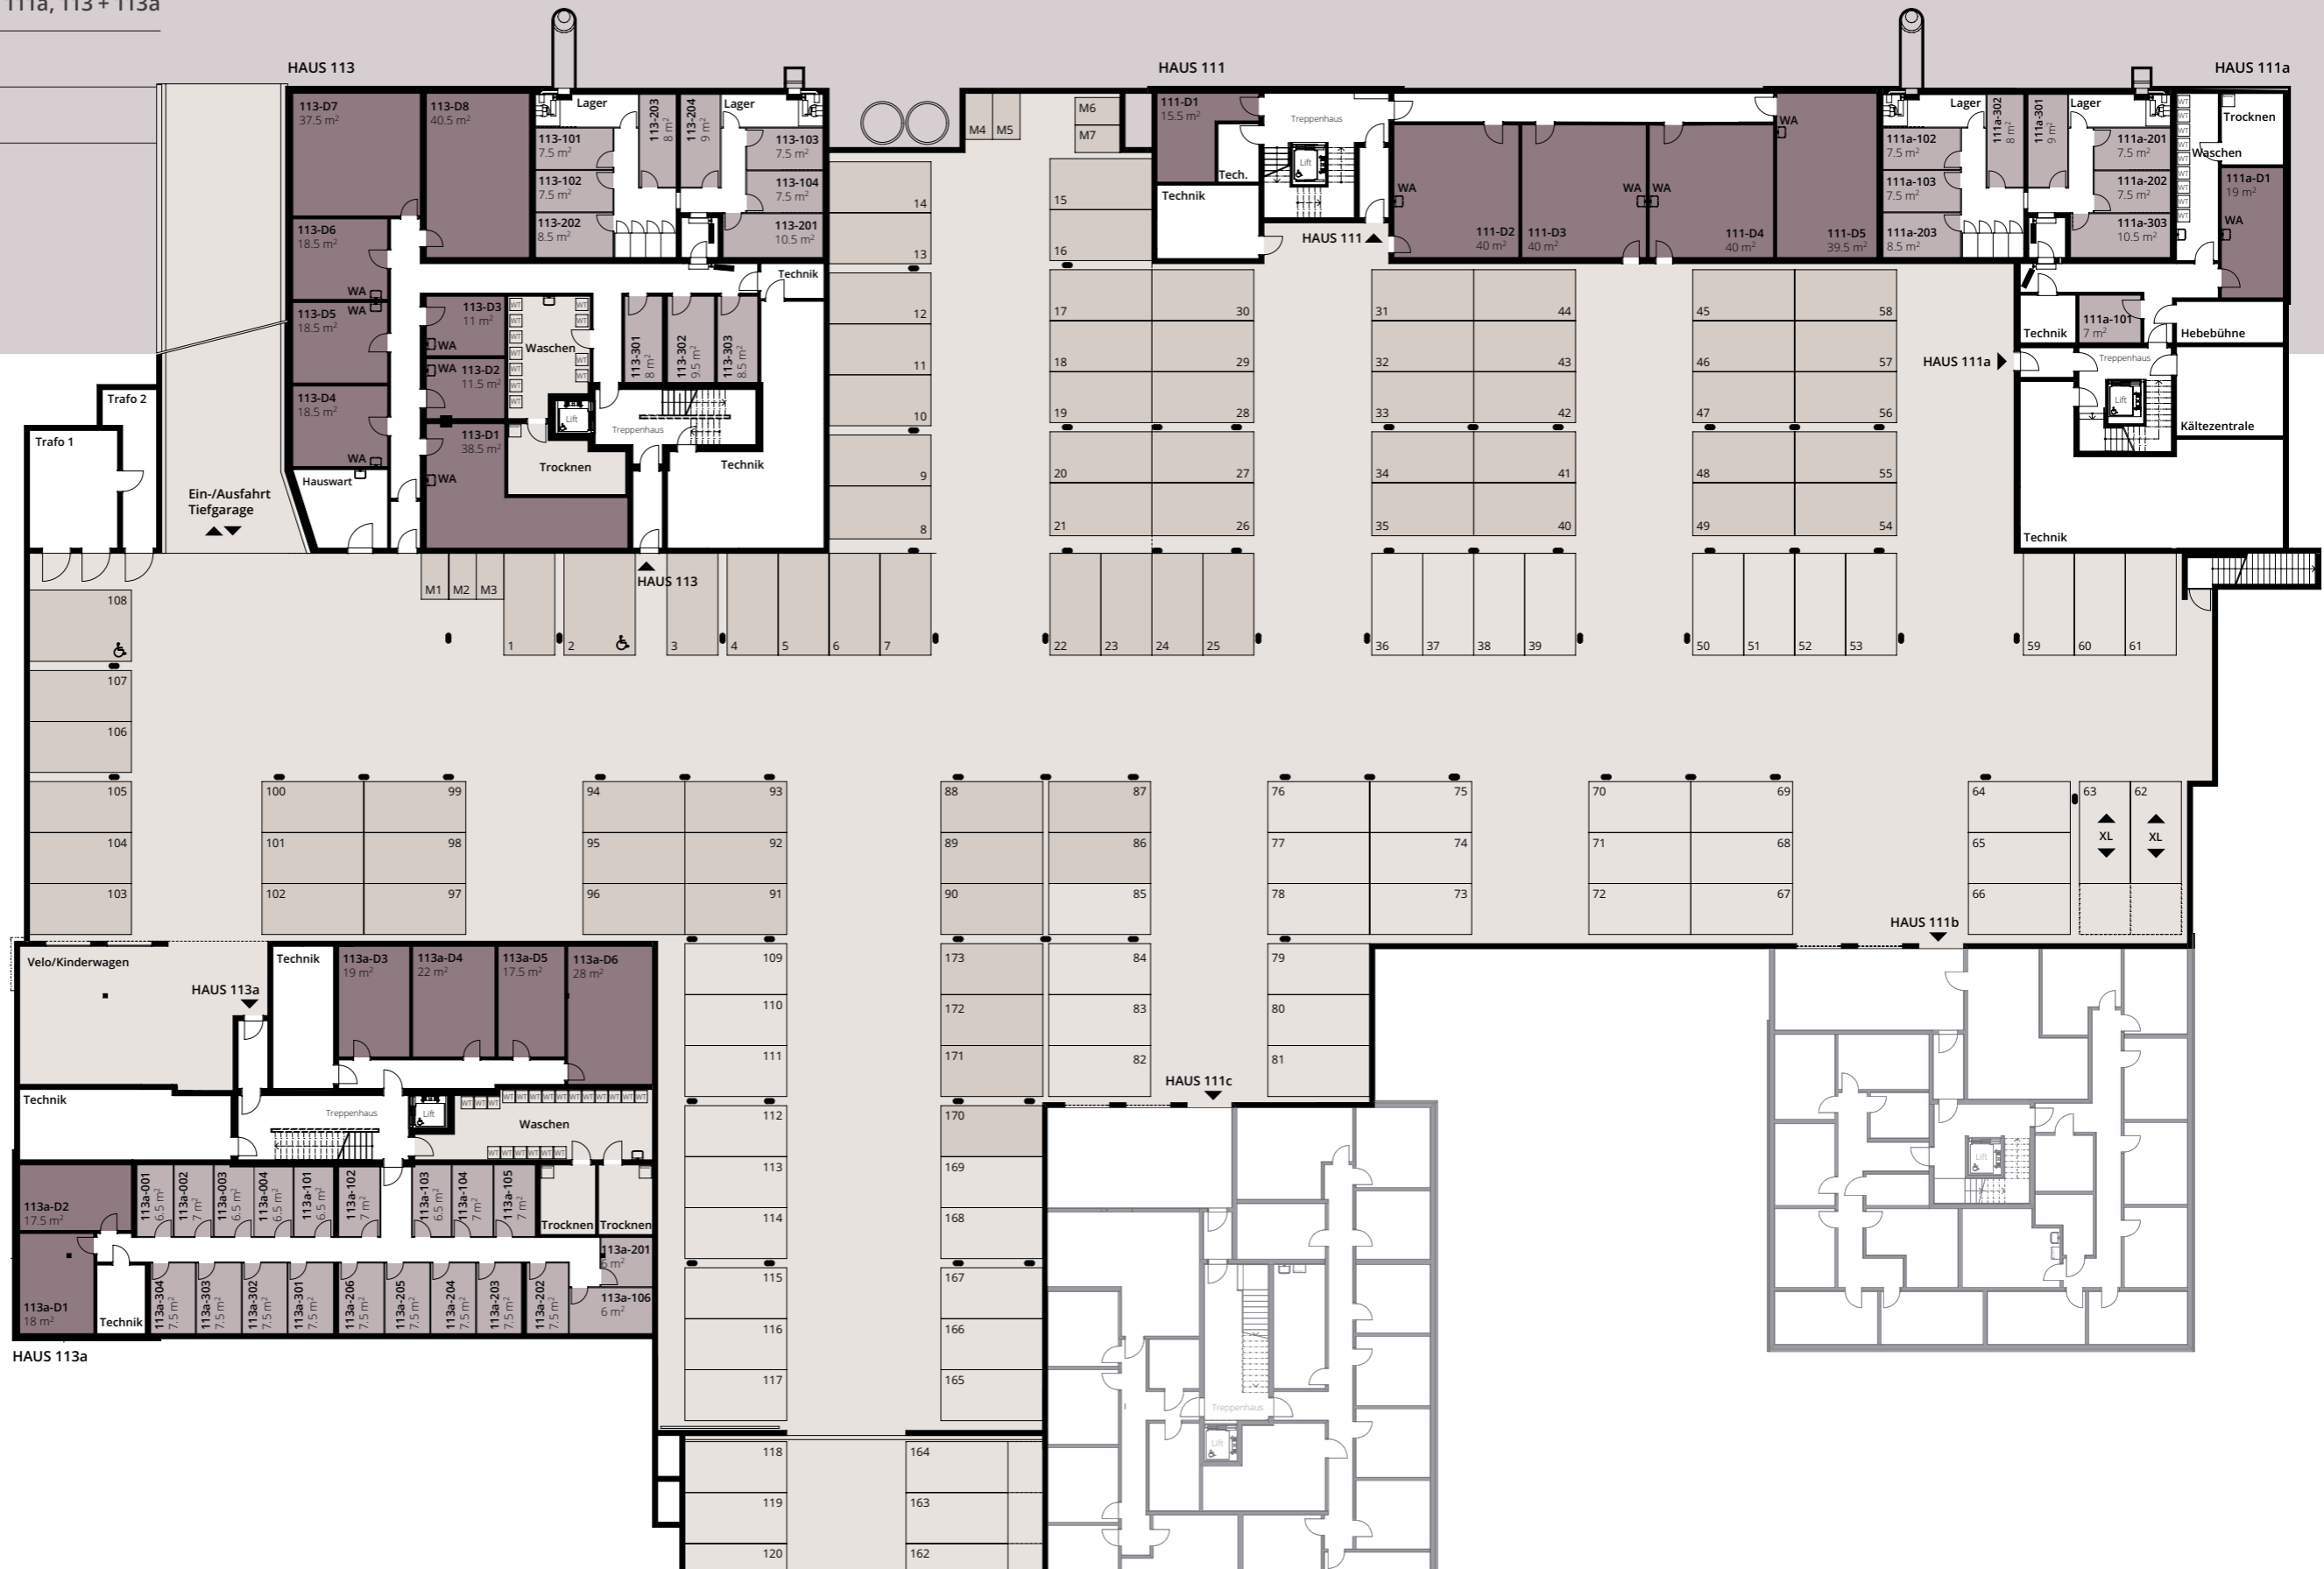

tiefgarage & nebenräume

UNTERGESCHOSS HÄUSER 111, 111a, 113 + 113a

- Keller
- Disponibel / Bastelraum

Massstab 1:325 (~ 3 mm = 1 m)

tiefgarage & nebenräume

UNTERGESCHOSS HÄUSER 115a + 115c

- Keller
- Disponibel / Bastelraum
- Tiefgaragenplätze Miete
- Parkplätze mit Abstellraum

Masstab 1:300