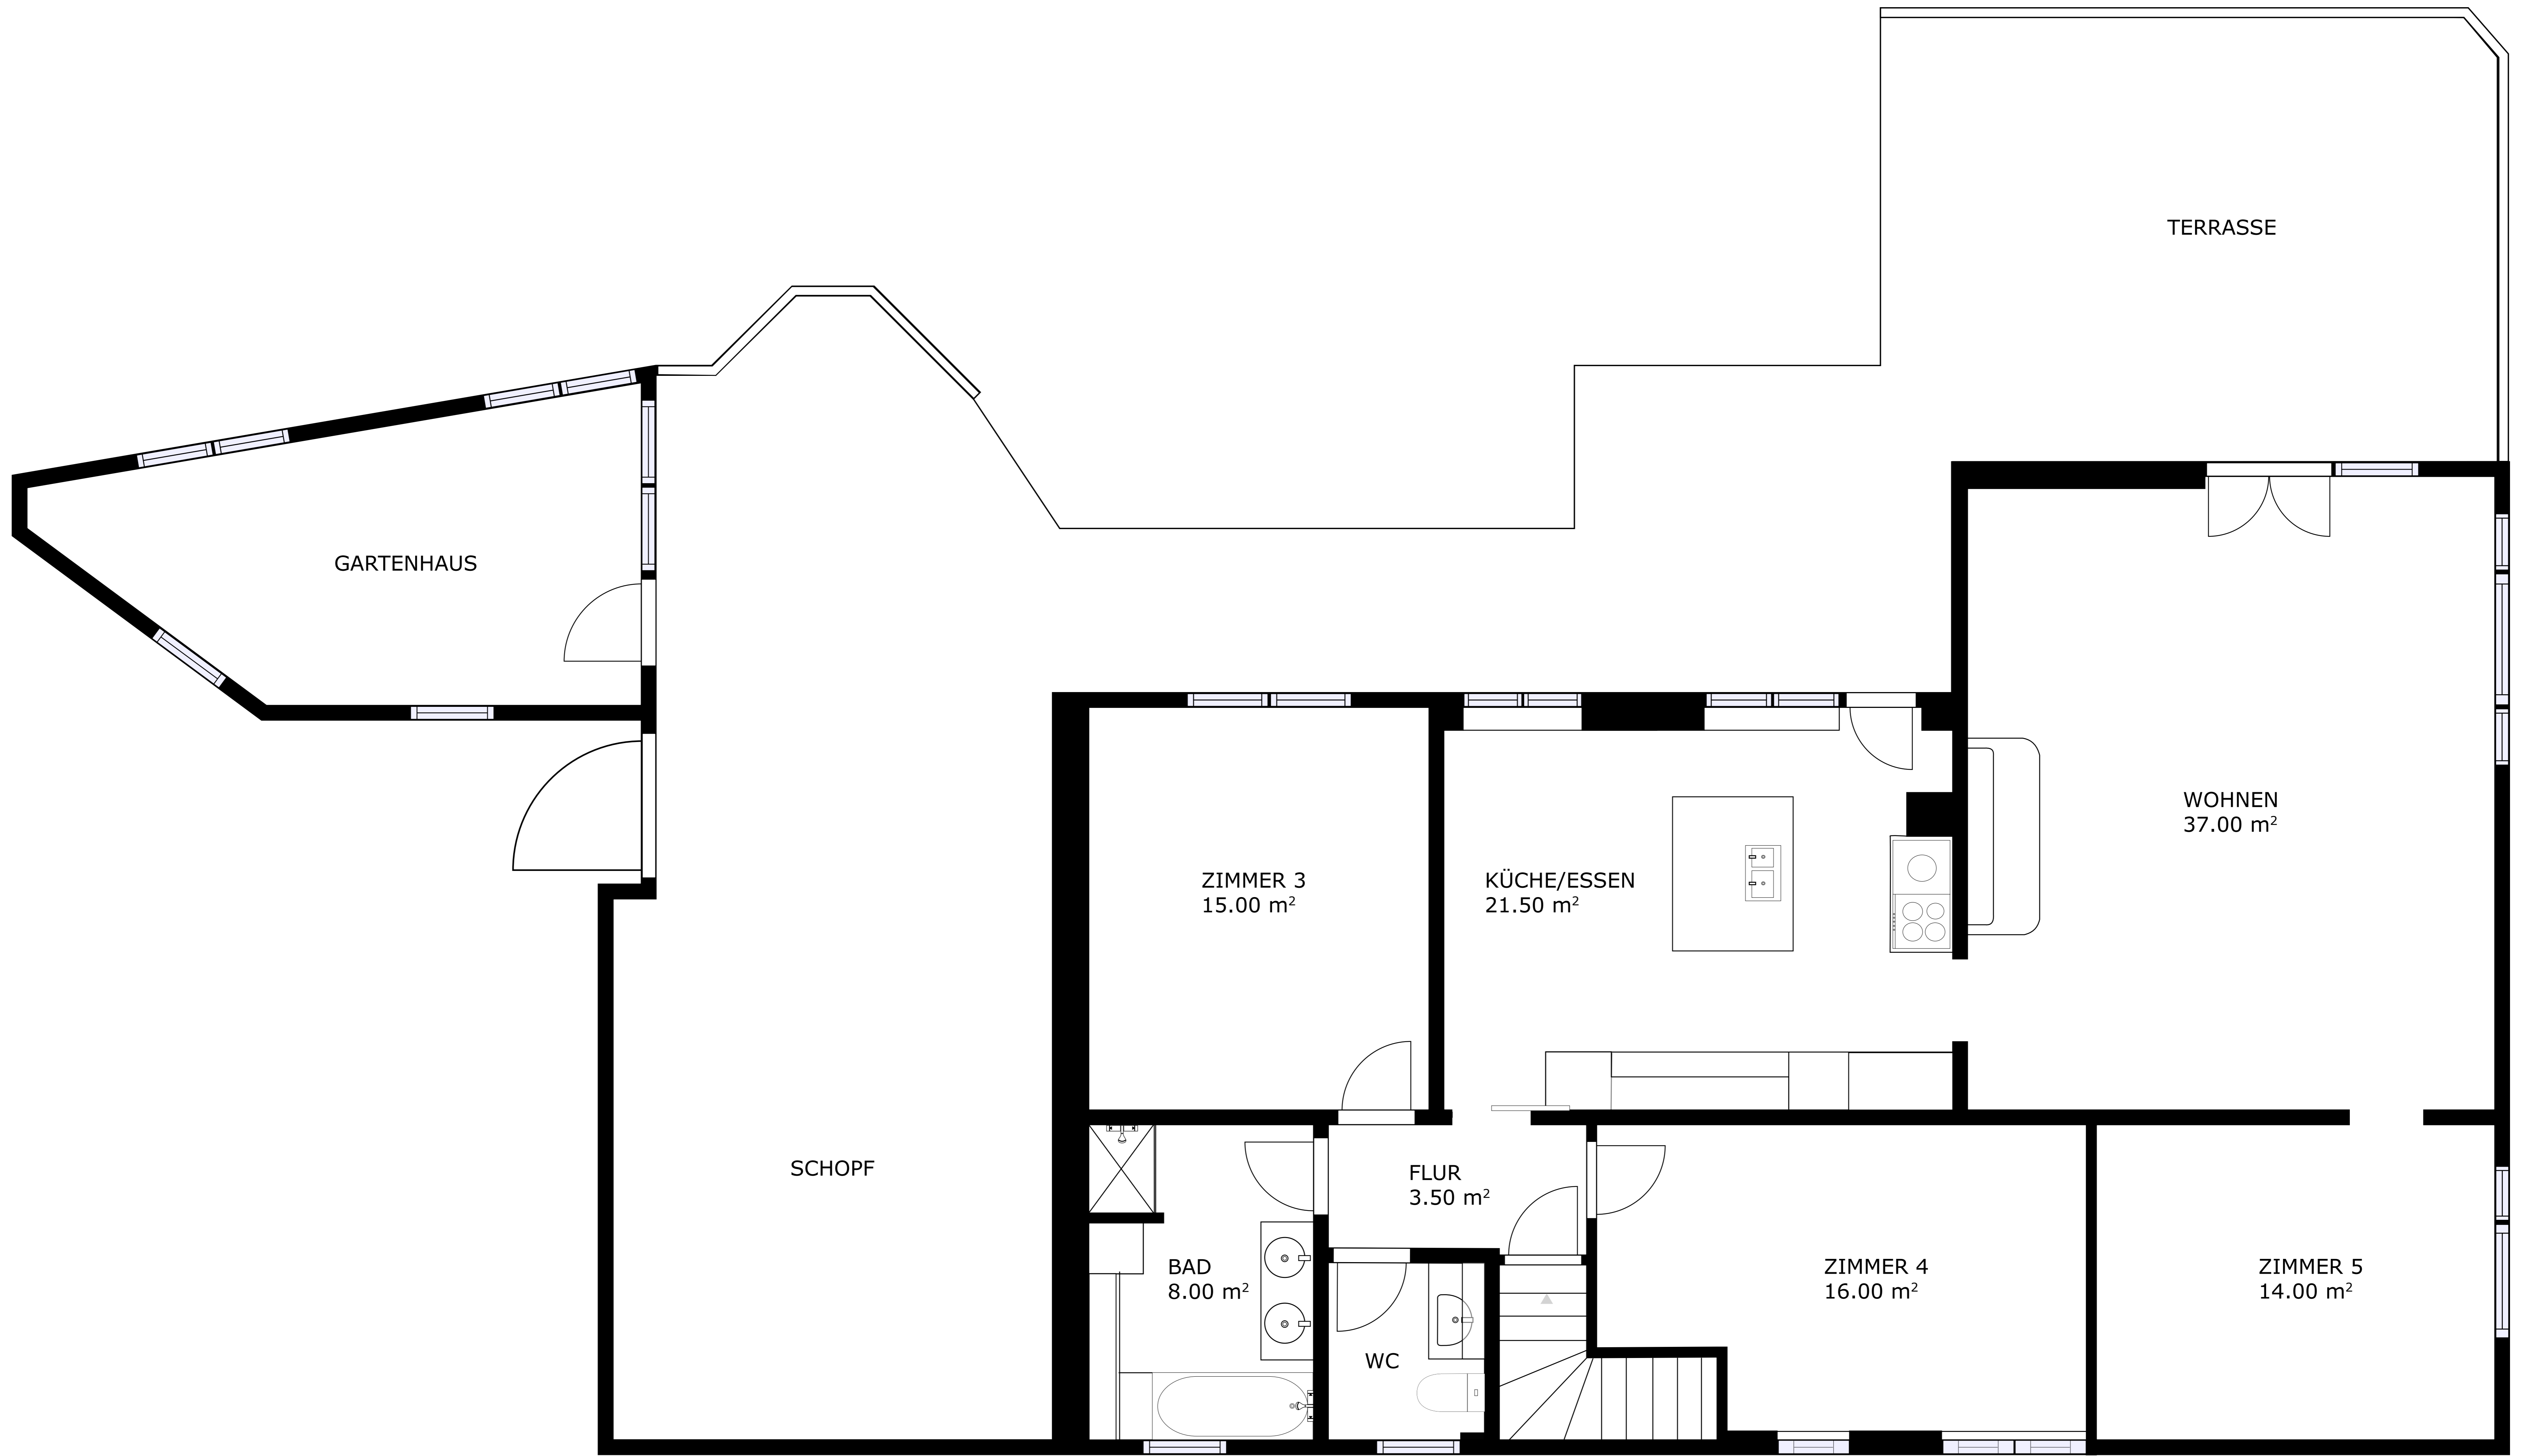

Einfamilienhaus, 3636 Längenbühl

DIE MASSE SIND RICHTWERTE UND KÖNNEN VON DEN REALEN MASSEN ABWEICHEN.

TOTAL: 291.00 m<sup>2</sup>

OG

**Einfamilienhaus, 3636 Längenbühl**

DIE MASSE SIND RICHTWERTE UND KÖNNEN VON DEN REALEN MASSEN ABWEICHEN.

TOTAL: 291.00 m<sup>2</sup>