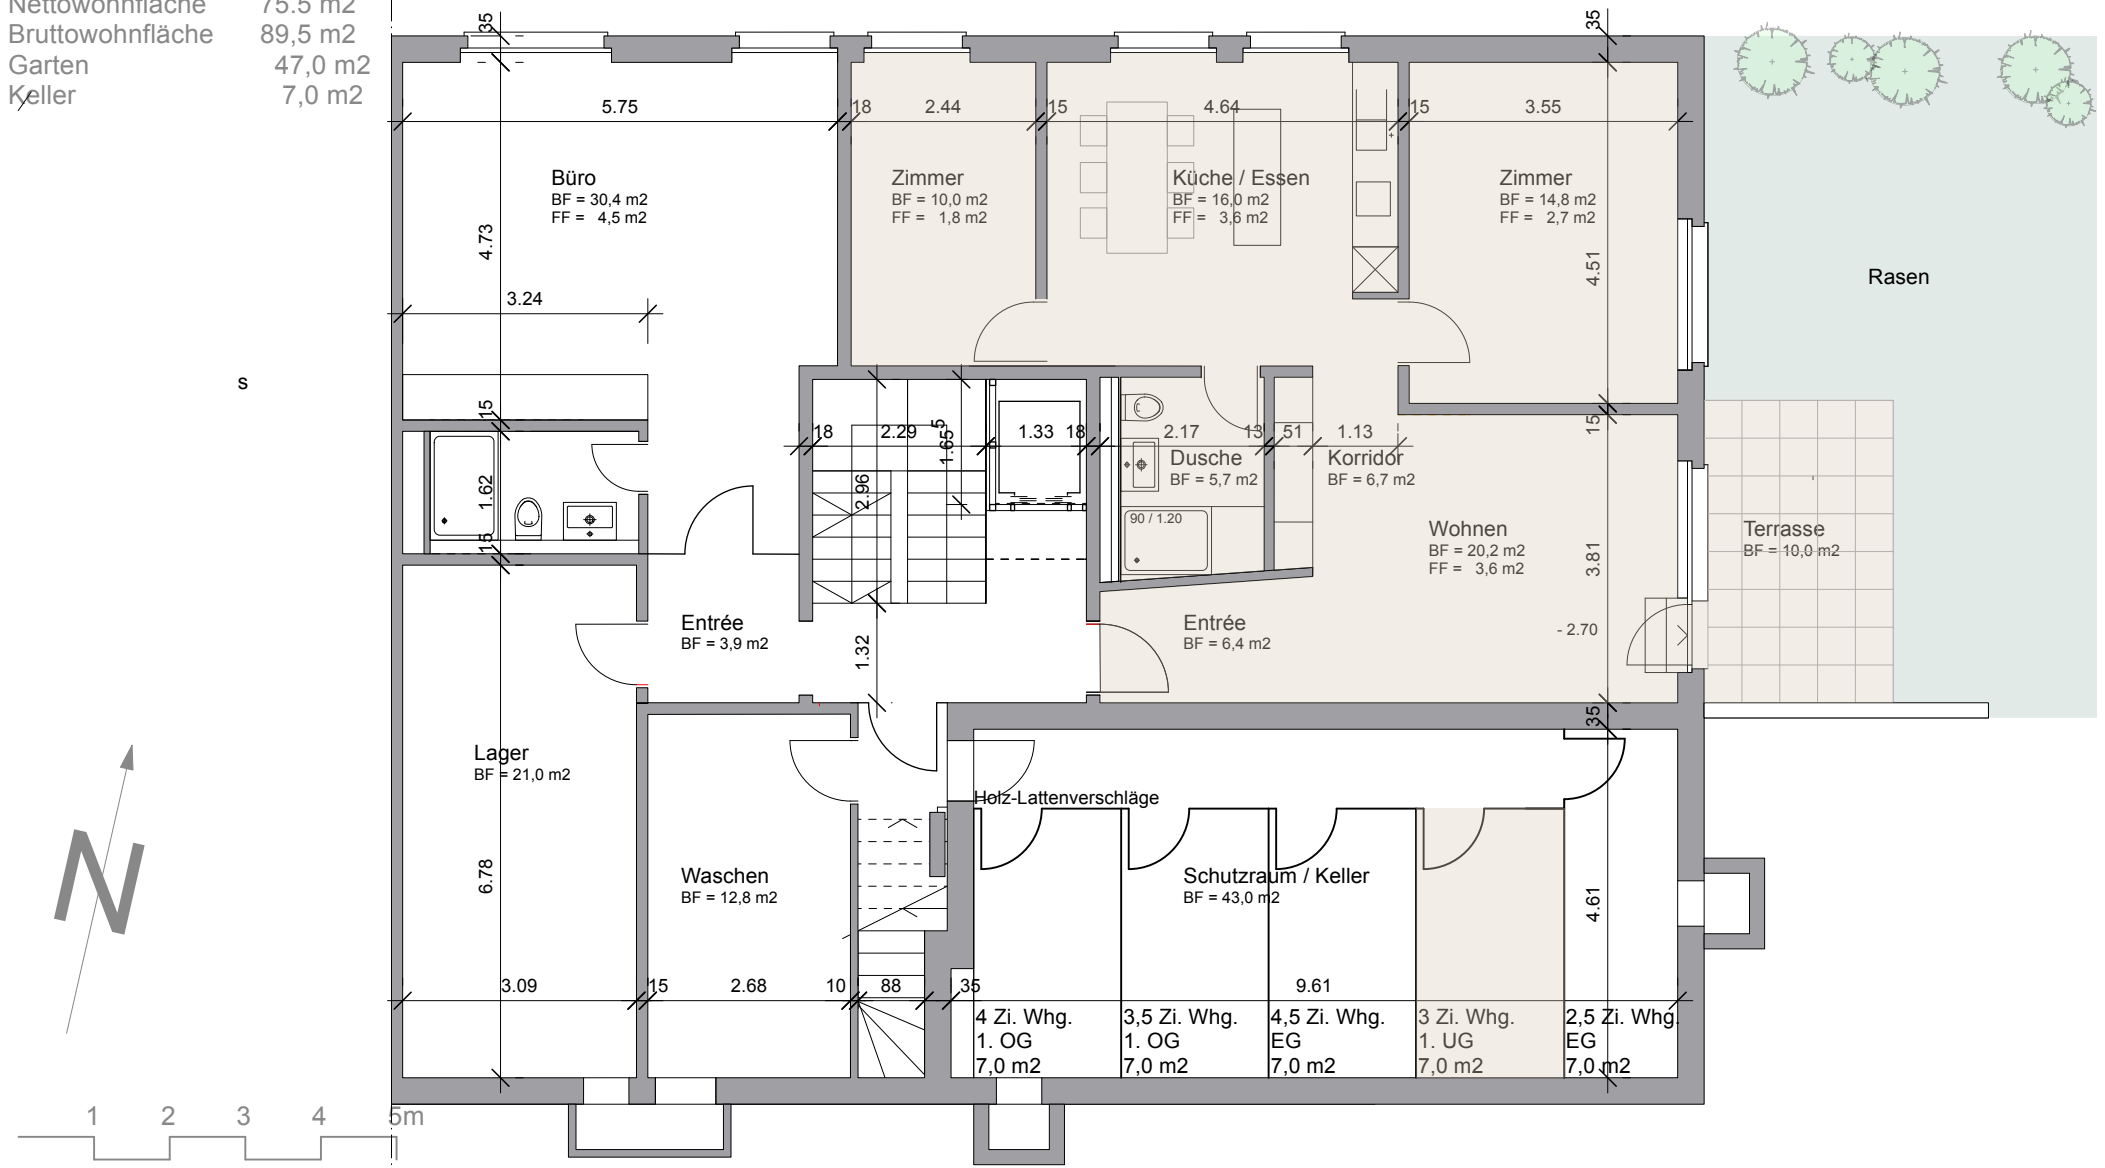

**Kenndaten:**

**Flächen:**

Nettowohnfläche	75.5 m <sup>2</sup>
Bruttowohnfläche	89.5 m <sup>2</sup>
Garten	47.0 m <sup>2</sup>
Keller	7.0 m <sup>2</sup>

s

**UG rechts**