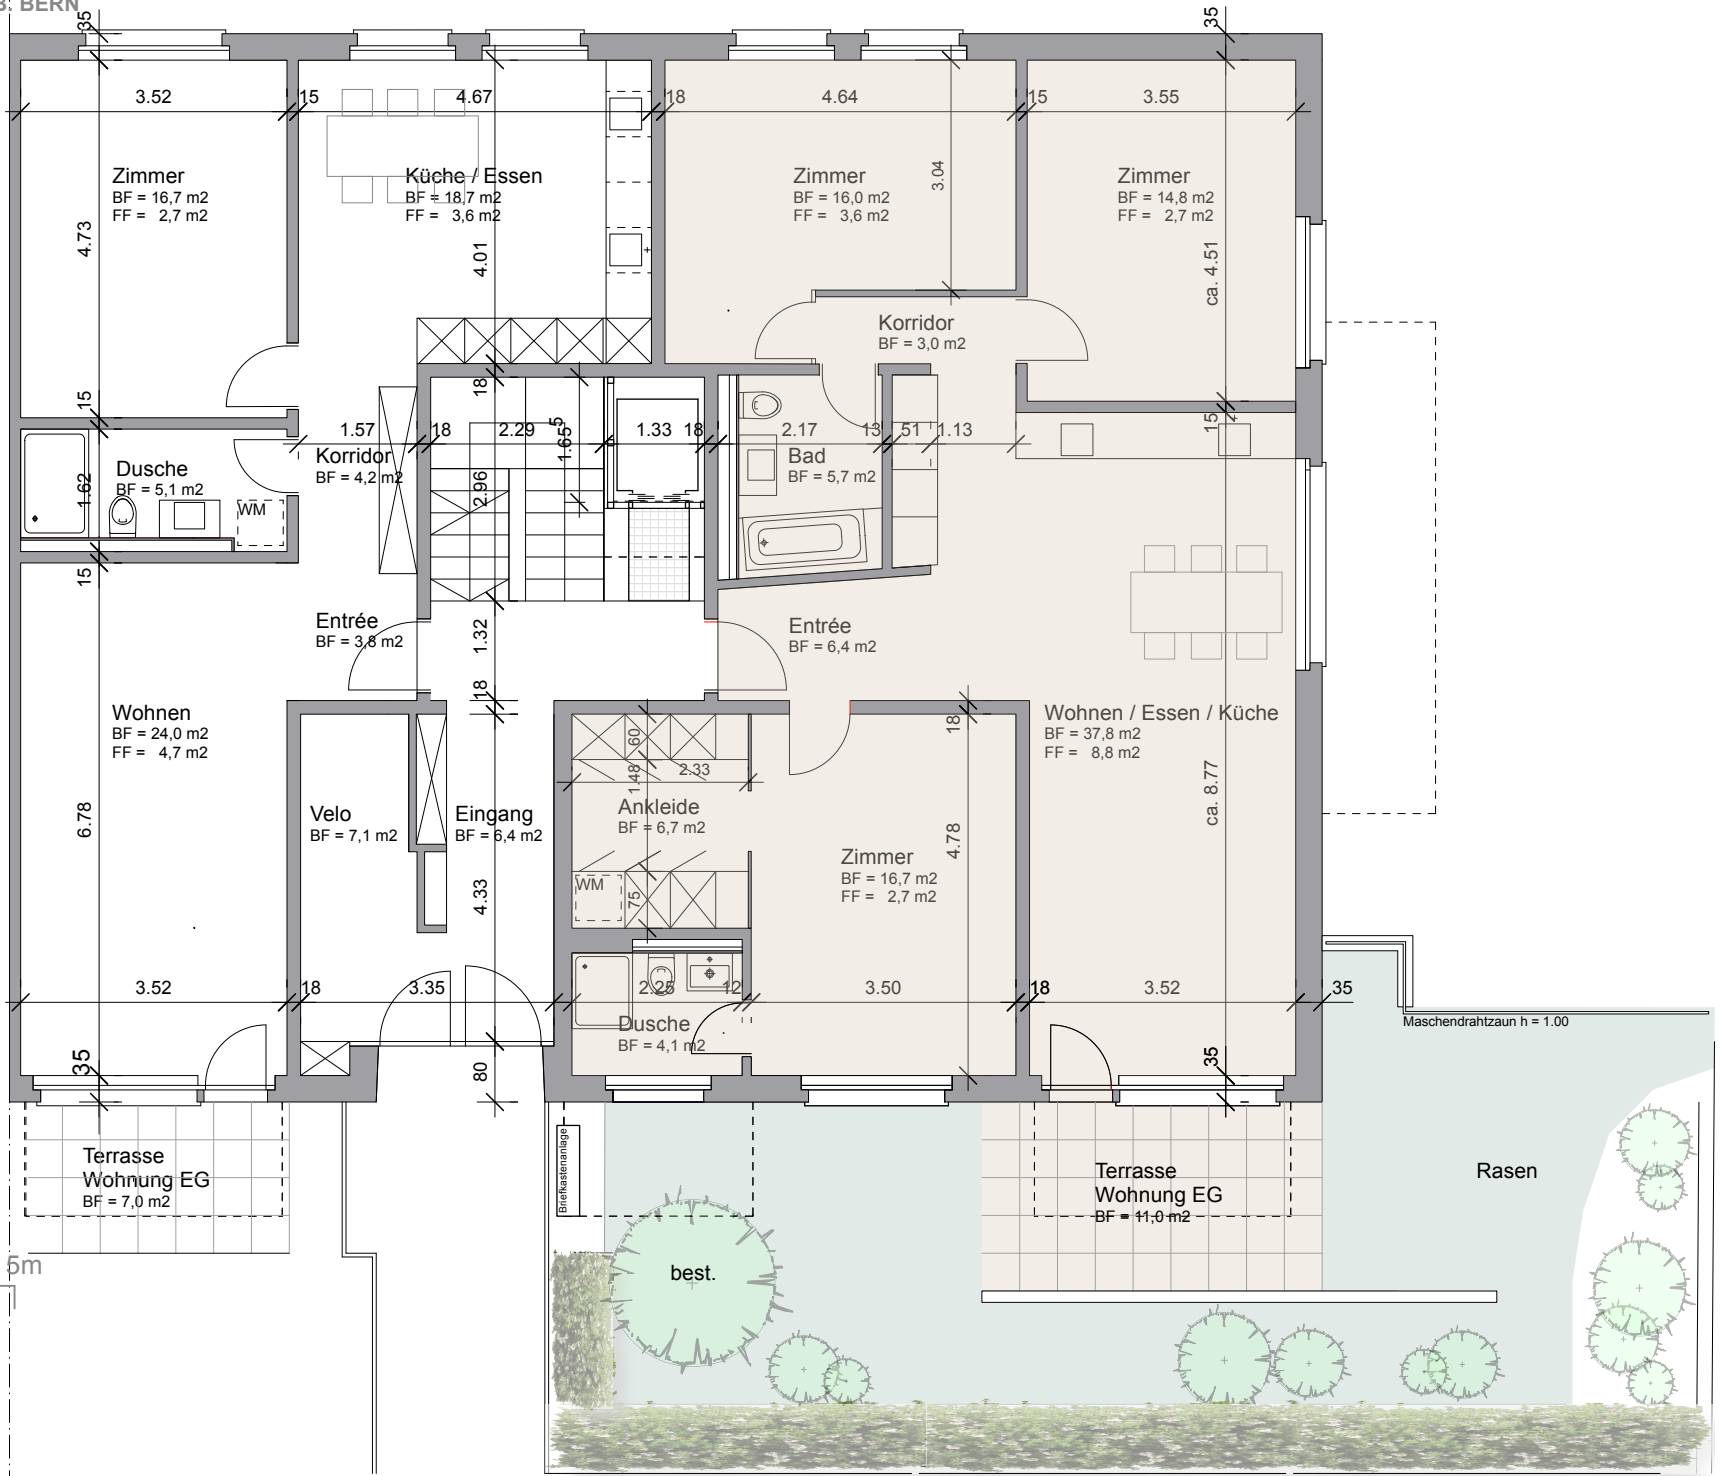

**Kenndaten:**

**Flächen:**

Nettowohnfläche 109.7 m<sup>2</sup>  
 Bruttowohnfläche 129.0 m<sup>2</sup>  
 Garten 79.0 m<sup>2</sup>  
 Keller 7.0 m<sup>2</sup>

**EG rechts**