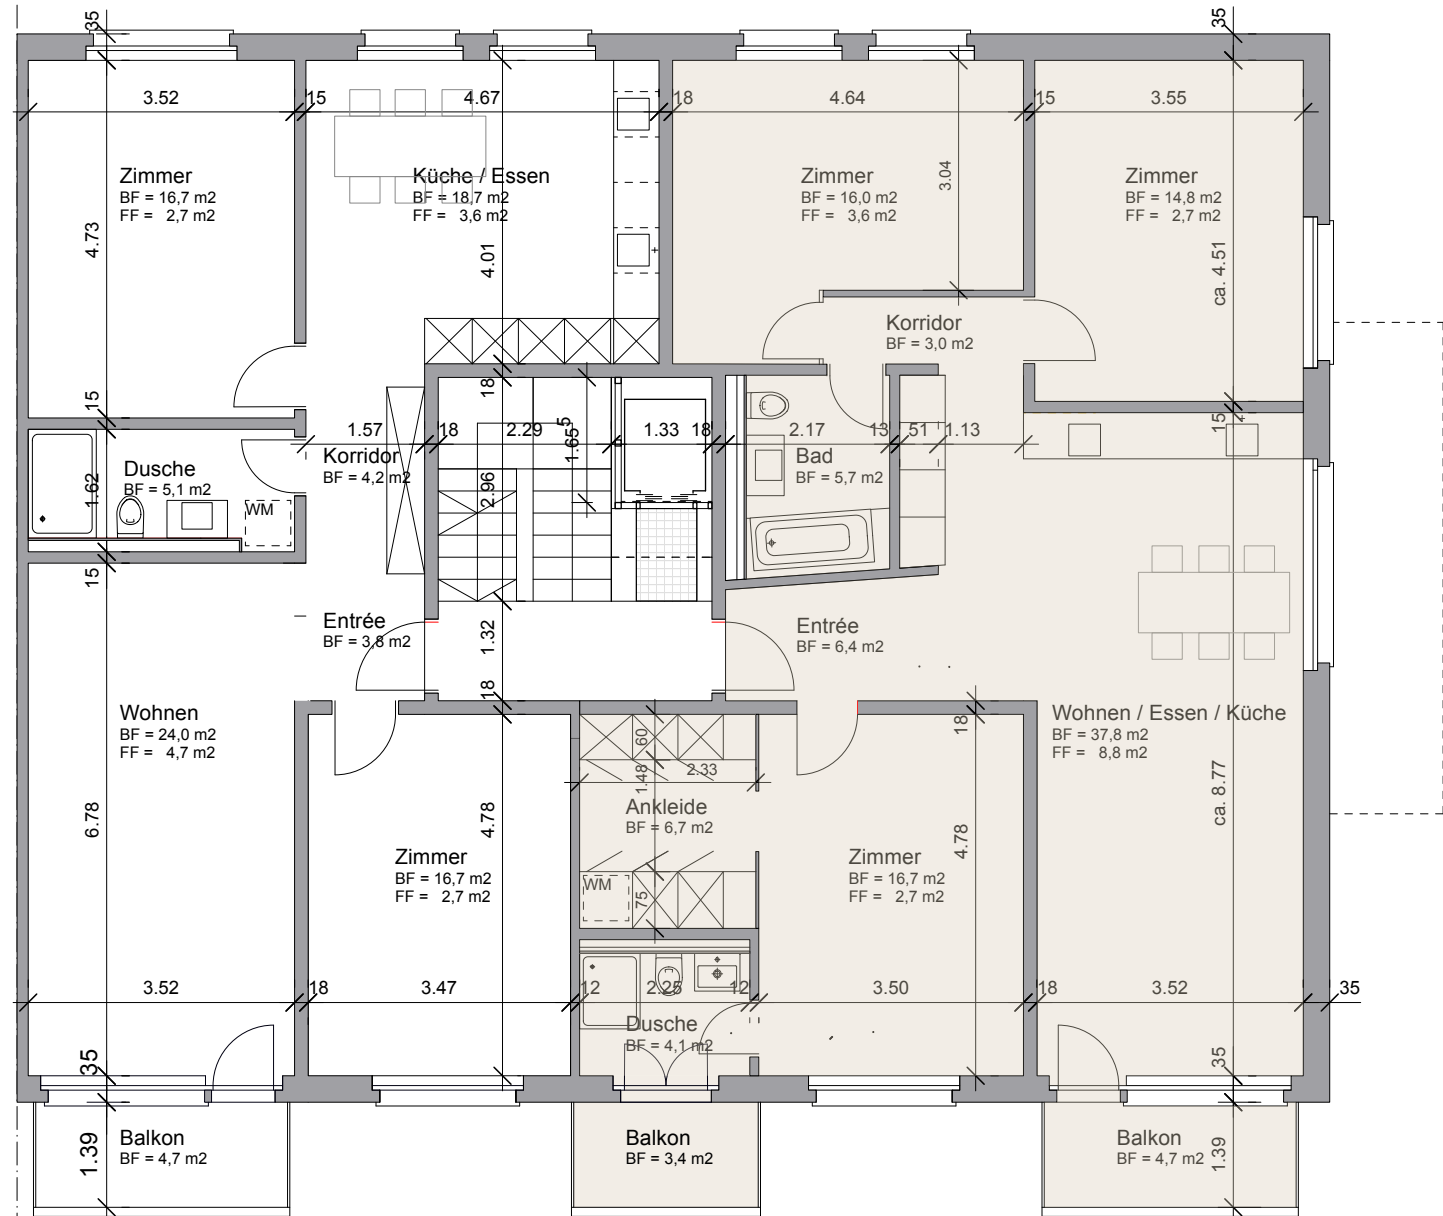

Kenndaten:

Flächen:

Nettowohnfläche	109.7 m ²
Bruttowohnfläche	129.0 m ²
Balkone	8,1 m ²
Keller	7,0 m ²

1. OG rechts