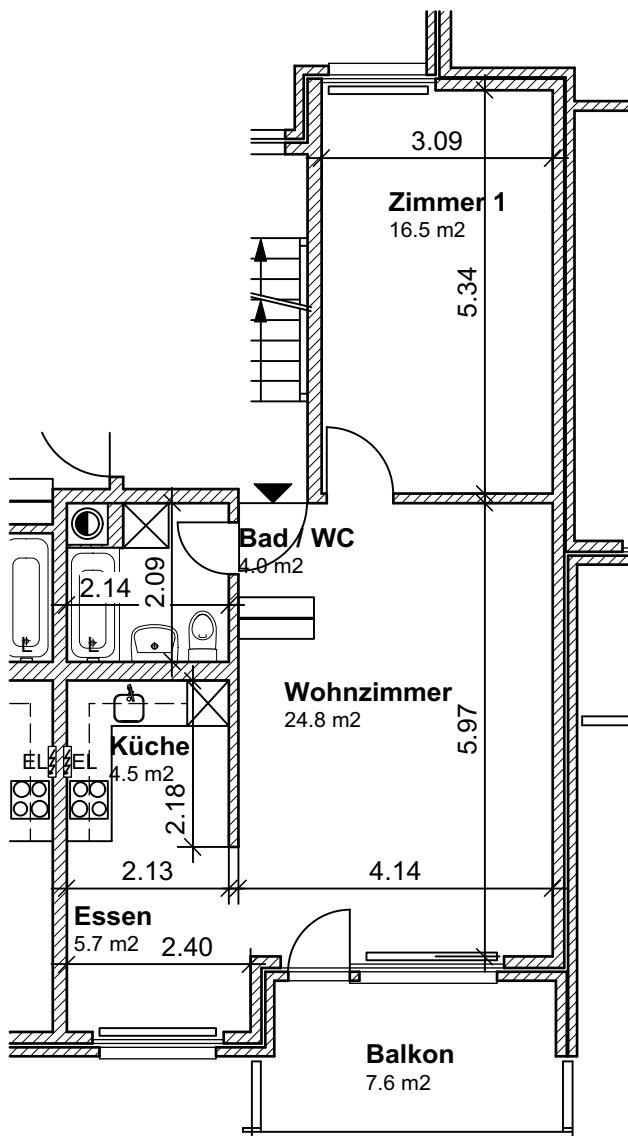

Legende:

Wohnzimmer:	24.8 m ²
Essen:	5.7 m ²
Küche:	4.5 m ²
Bad / WC:	4.0 m ²
Zimmer 1:	16.5 m ²
	55.5 m²

Balkon: 7.6 m²

Mehrfamilienhaus Mätteli 7 / 9, 3323 Bärswil

Vermietungsplan: 1. Stock links / 2 1/2 Zimmerwohnung / 104833.411 010

Massstab	1:100	Plangrösse	21 x 30 cm
Erstelldatum	12.12.2017		