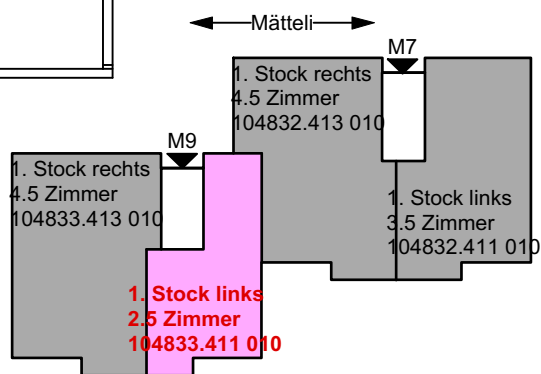

Legende:

Wohnzimmer:	24.8 m ²
Essen:	5.7 m ²
Küche:	4.5 m ²
Bad / WC:	4.0 m ²
Zimmer 1:	16.5 m ²
	55.5 m²

Balkon: 7.6 m²

Mehrfamilienhaus Mätteli 7 / 9, 3323 Bärswil

Vermietungsplan: 1. Stock links / 2 1/2 Zimmerwohnung / 104833.411 010

Massstab	1:100	Plangrösse	21 x 30 cm
Erstelldatum	12.12.2017		