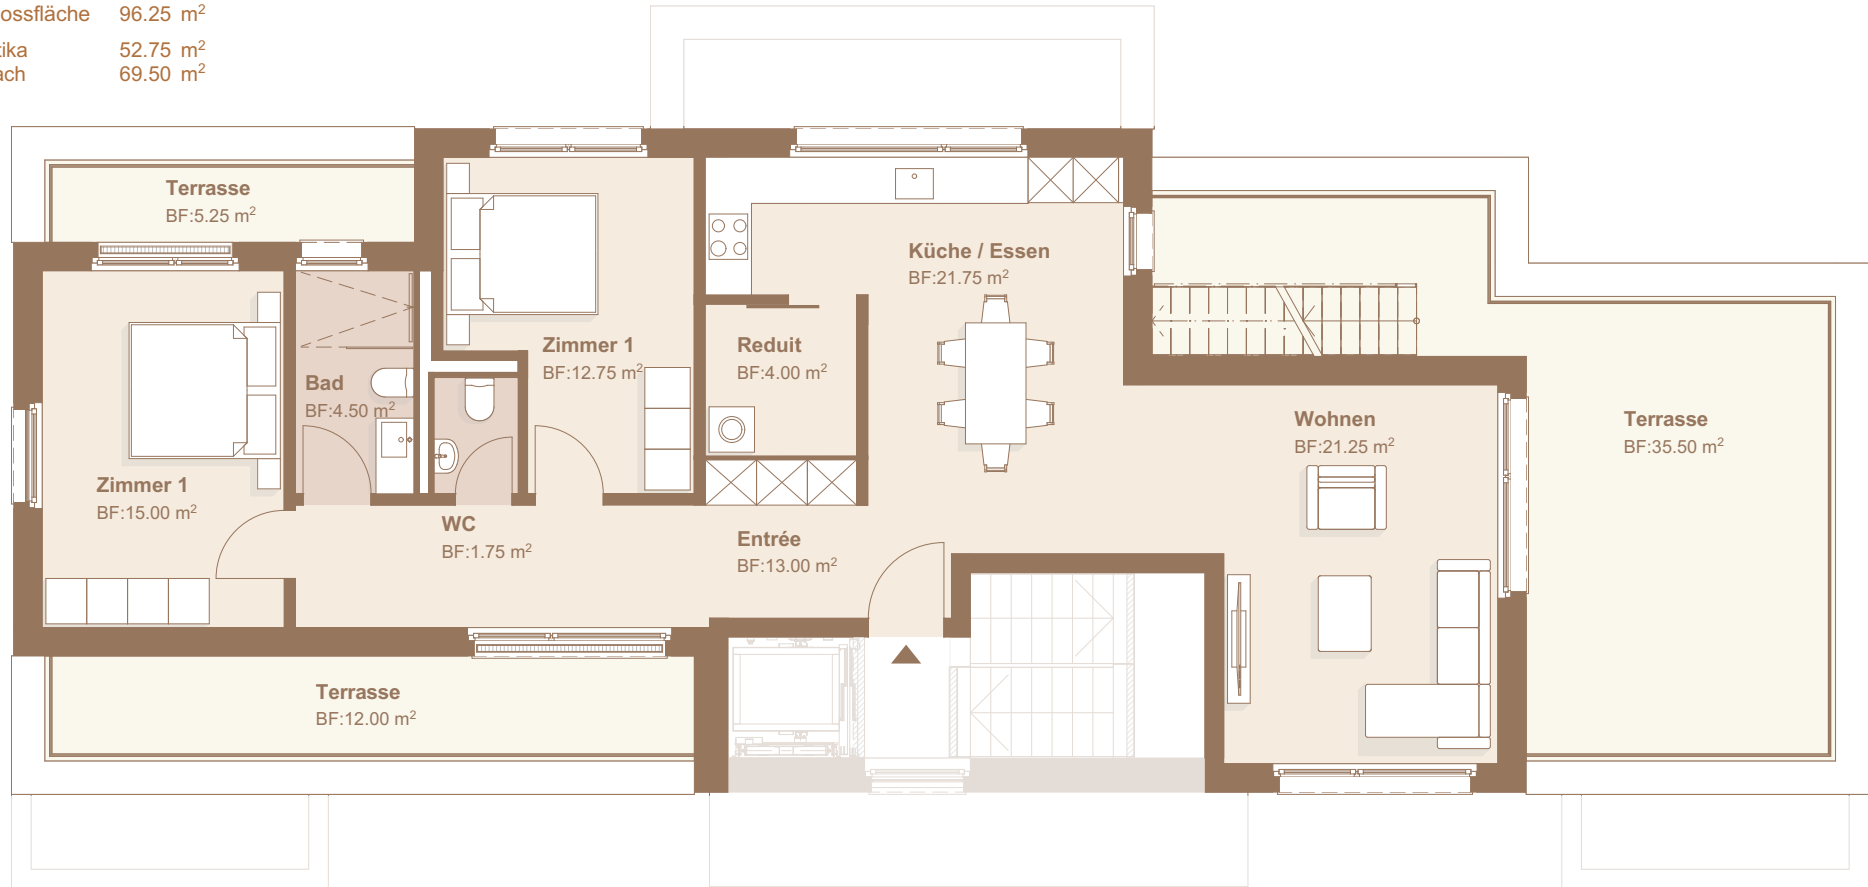

# 3.5 - Zimmer Wohnung Attika

Nettogeschossfläche 96.25 m<sup>2</sup>  
Terrasse Attika 52.75 m<sup>2</sup>  
Terrasse Dach 69.50 m<sup>2</sup>

Keller  
Untergeschoss