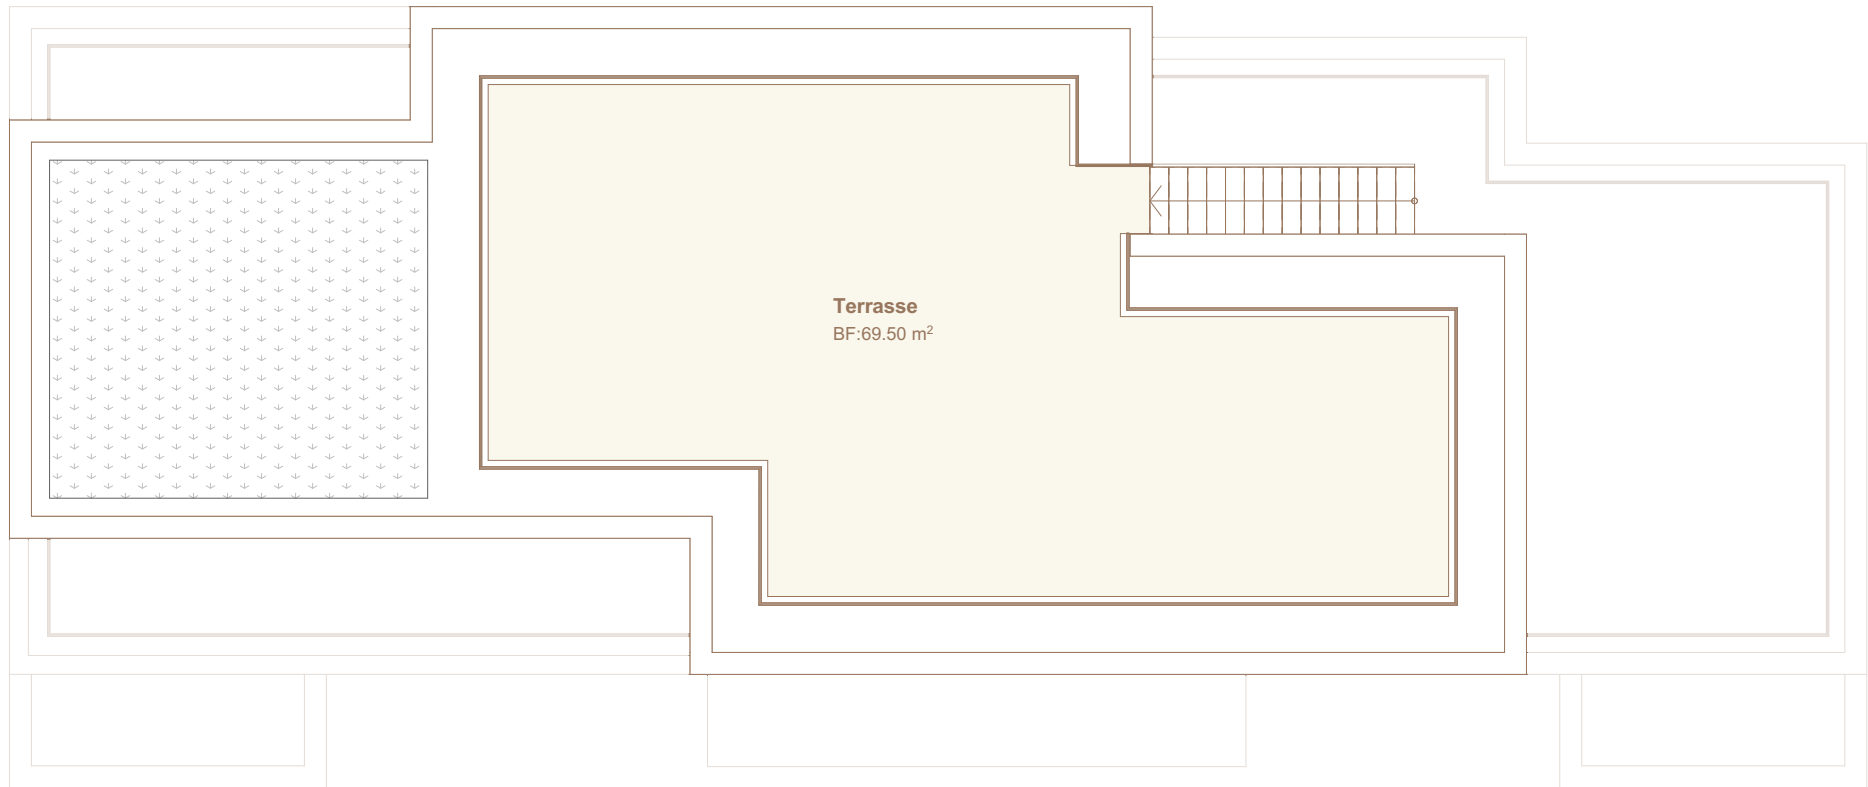

# 3.5 - Zimmer Wohnung Attika

Nettogeschossfläche 96.25 m<sup>2</sup>  
Terrasse Attika 52.75 m<sup>2</sup>  
Terrasse Dach 69.50 m<sup>2</sup>

Keller  
Untergeschoss