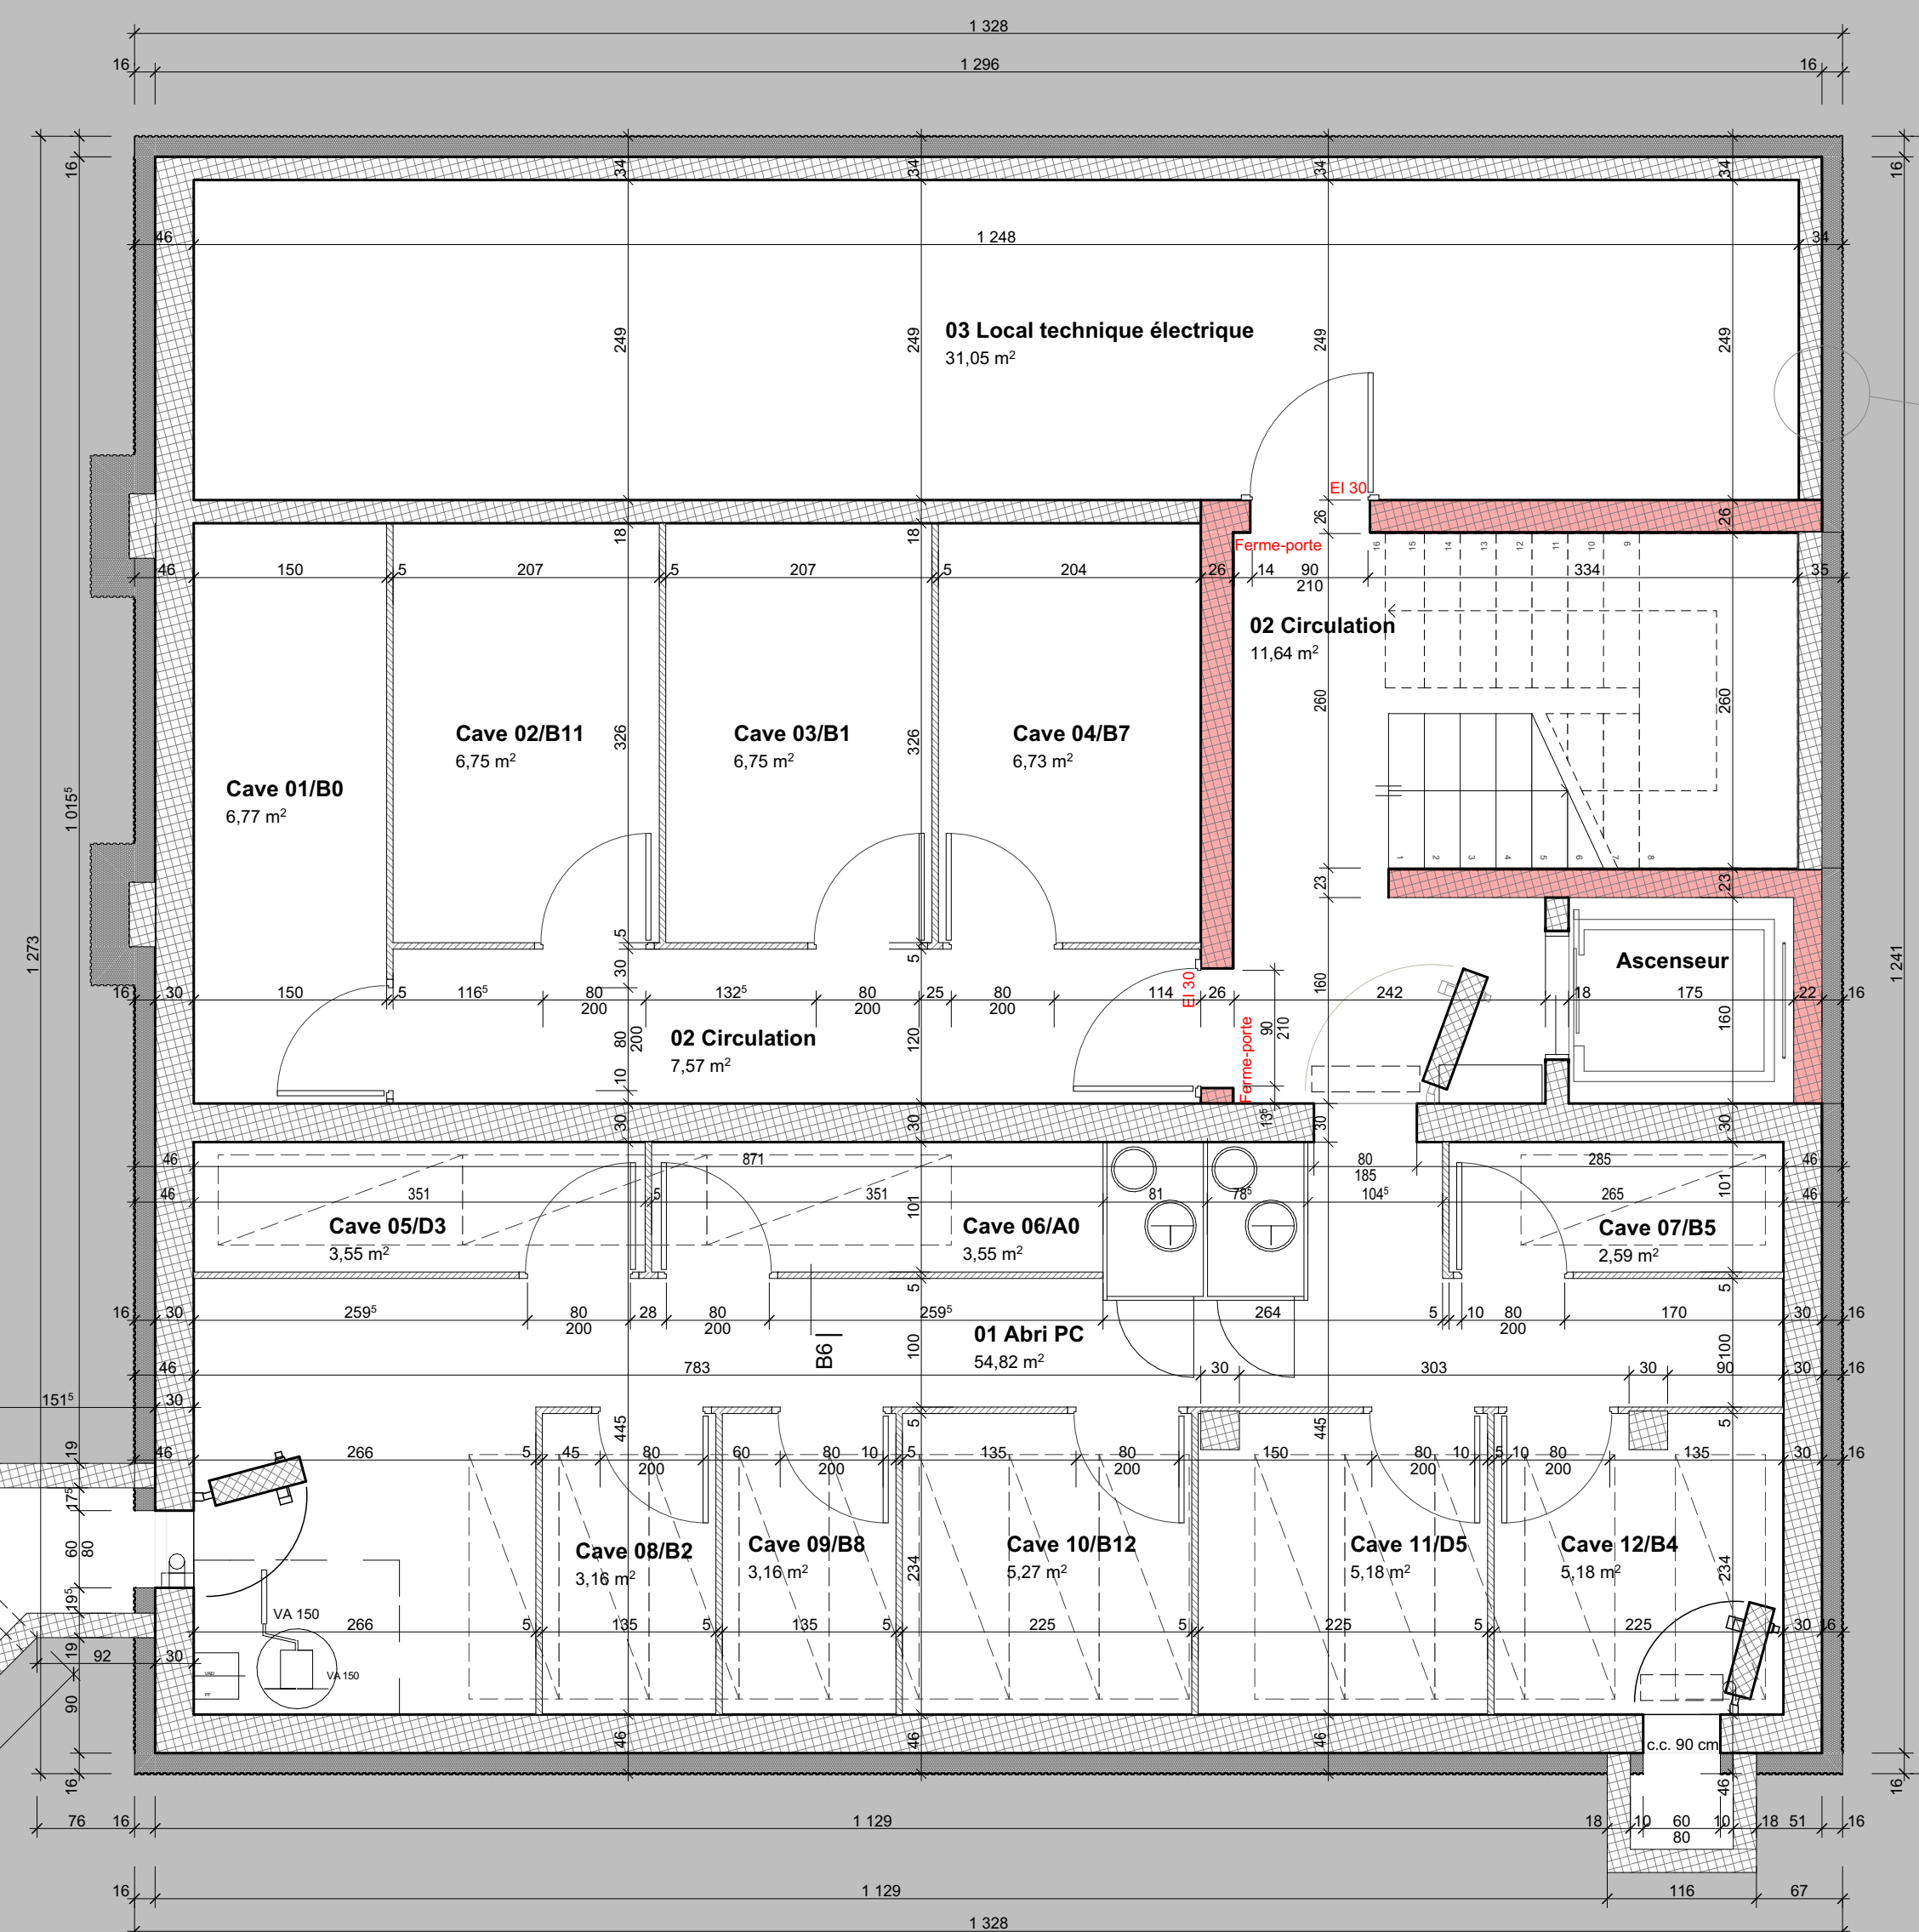

B5

mjd
architectes sa

chemin des cibles 21
1997 haute-nendaz
+41 (0) 27 288 53 51
www.mjd.ch
info@mjd.ch
CHE-178.826.570 TVA

Les Amandiers à Sierre
Melly Constructions SA
Torsa Nord
Av. des Platanes

sous-sol

Modifications	
Date	Dessin
15.04.2025	MV
24.03.2025	MV
Execution	
Plan no	EXE-01
Parcelle	5874
Echelle	1:50, 1:10
Date impression	20.05.2025

Tout droit d'exécution ou d'adaptation même partielle de ce plan est *strictement réservé*, selon les dispositions légales en vigueur : LCD 1943 & LF 1922 sur les droits d'auteur.