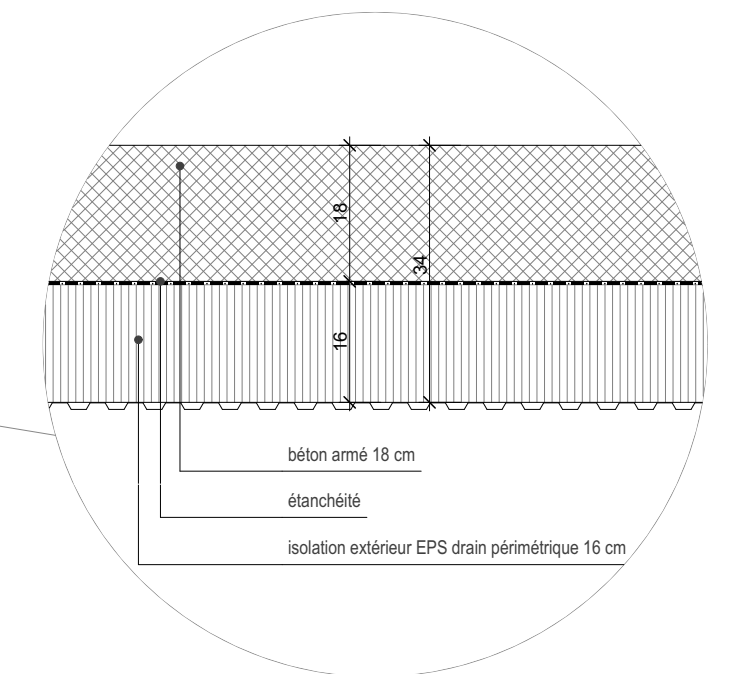

B5

mjd
architectes sa

chemin des cibles 21
1997 haute-nendaz
+41 (0) 27 288 53 51
www.mjd.ch
info@mjd.ch
CHE-178.826.570 TVA

Les Amandiers à Sierre
Melly Constructions SA
Torsa Nord
Av. des Platanes

sous-sol

Modifications	
Date	Dessin
15.04.2025	MV
24.03.2025	MV
Execution	
Plan no	EXE-01
Parcelle	5874
Echelle	1:50, 1:10
Date impression	20.05.2025

Tout droit d'exécution ou d'adaptation même partielle de ce plan est *strictement réservé*, selon les dispositions légales en vigueur : LCD 1943 & LF 1922 sur les droits d'auteur.