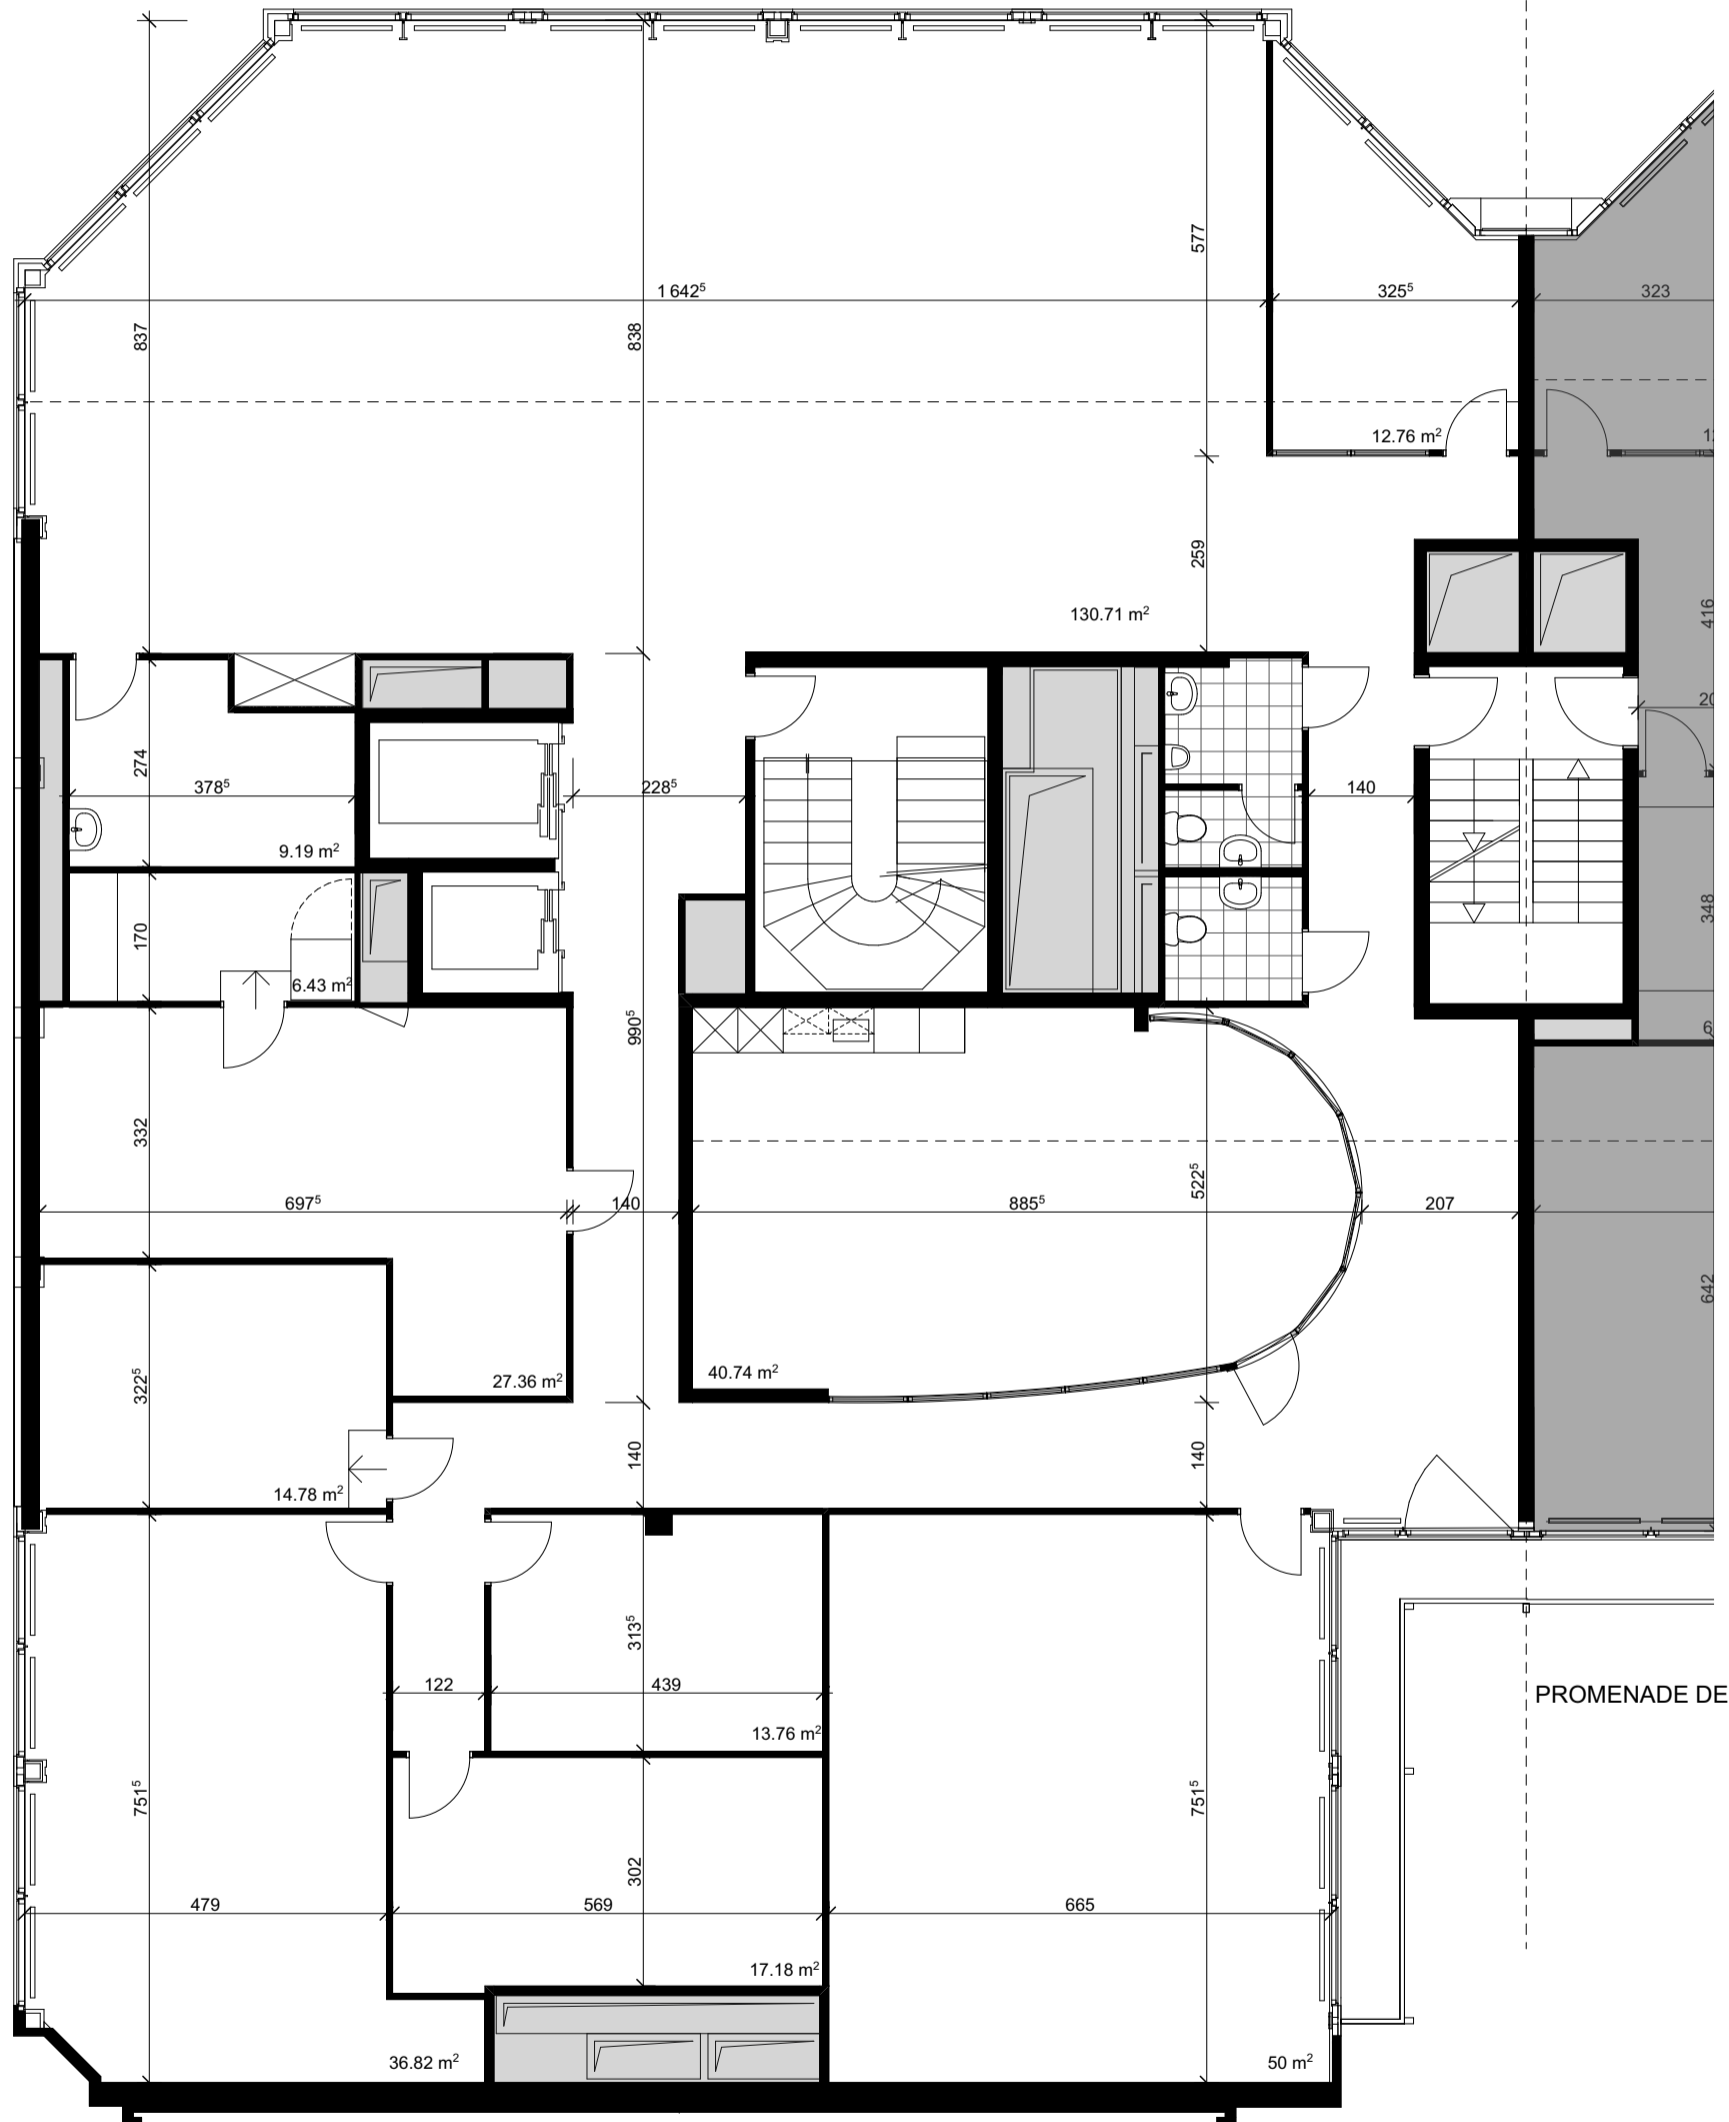

Rue de Lyon 97

PROMENADE DE L'EUROPE

PROMENADE DE L'EUROPE

Surface brute 97 : 454.87 m²