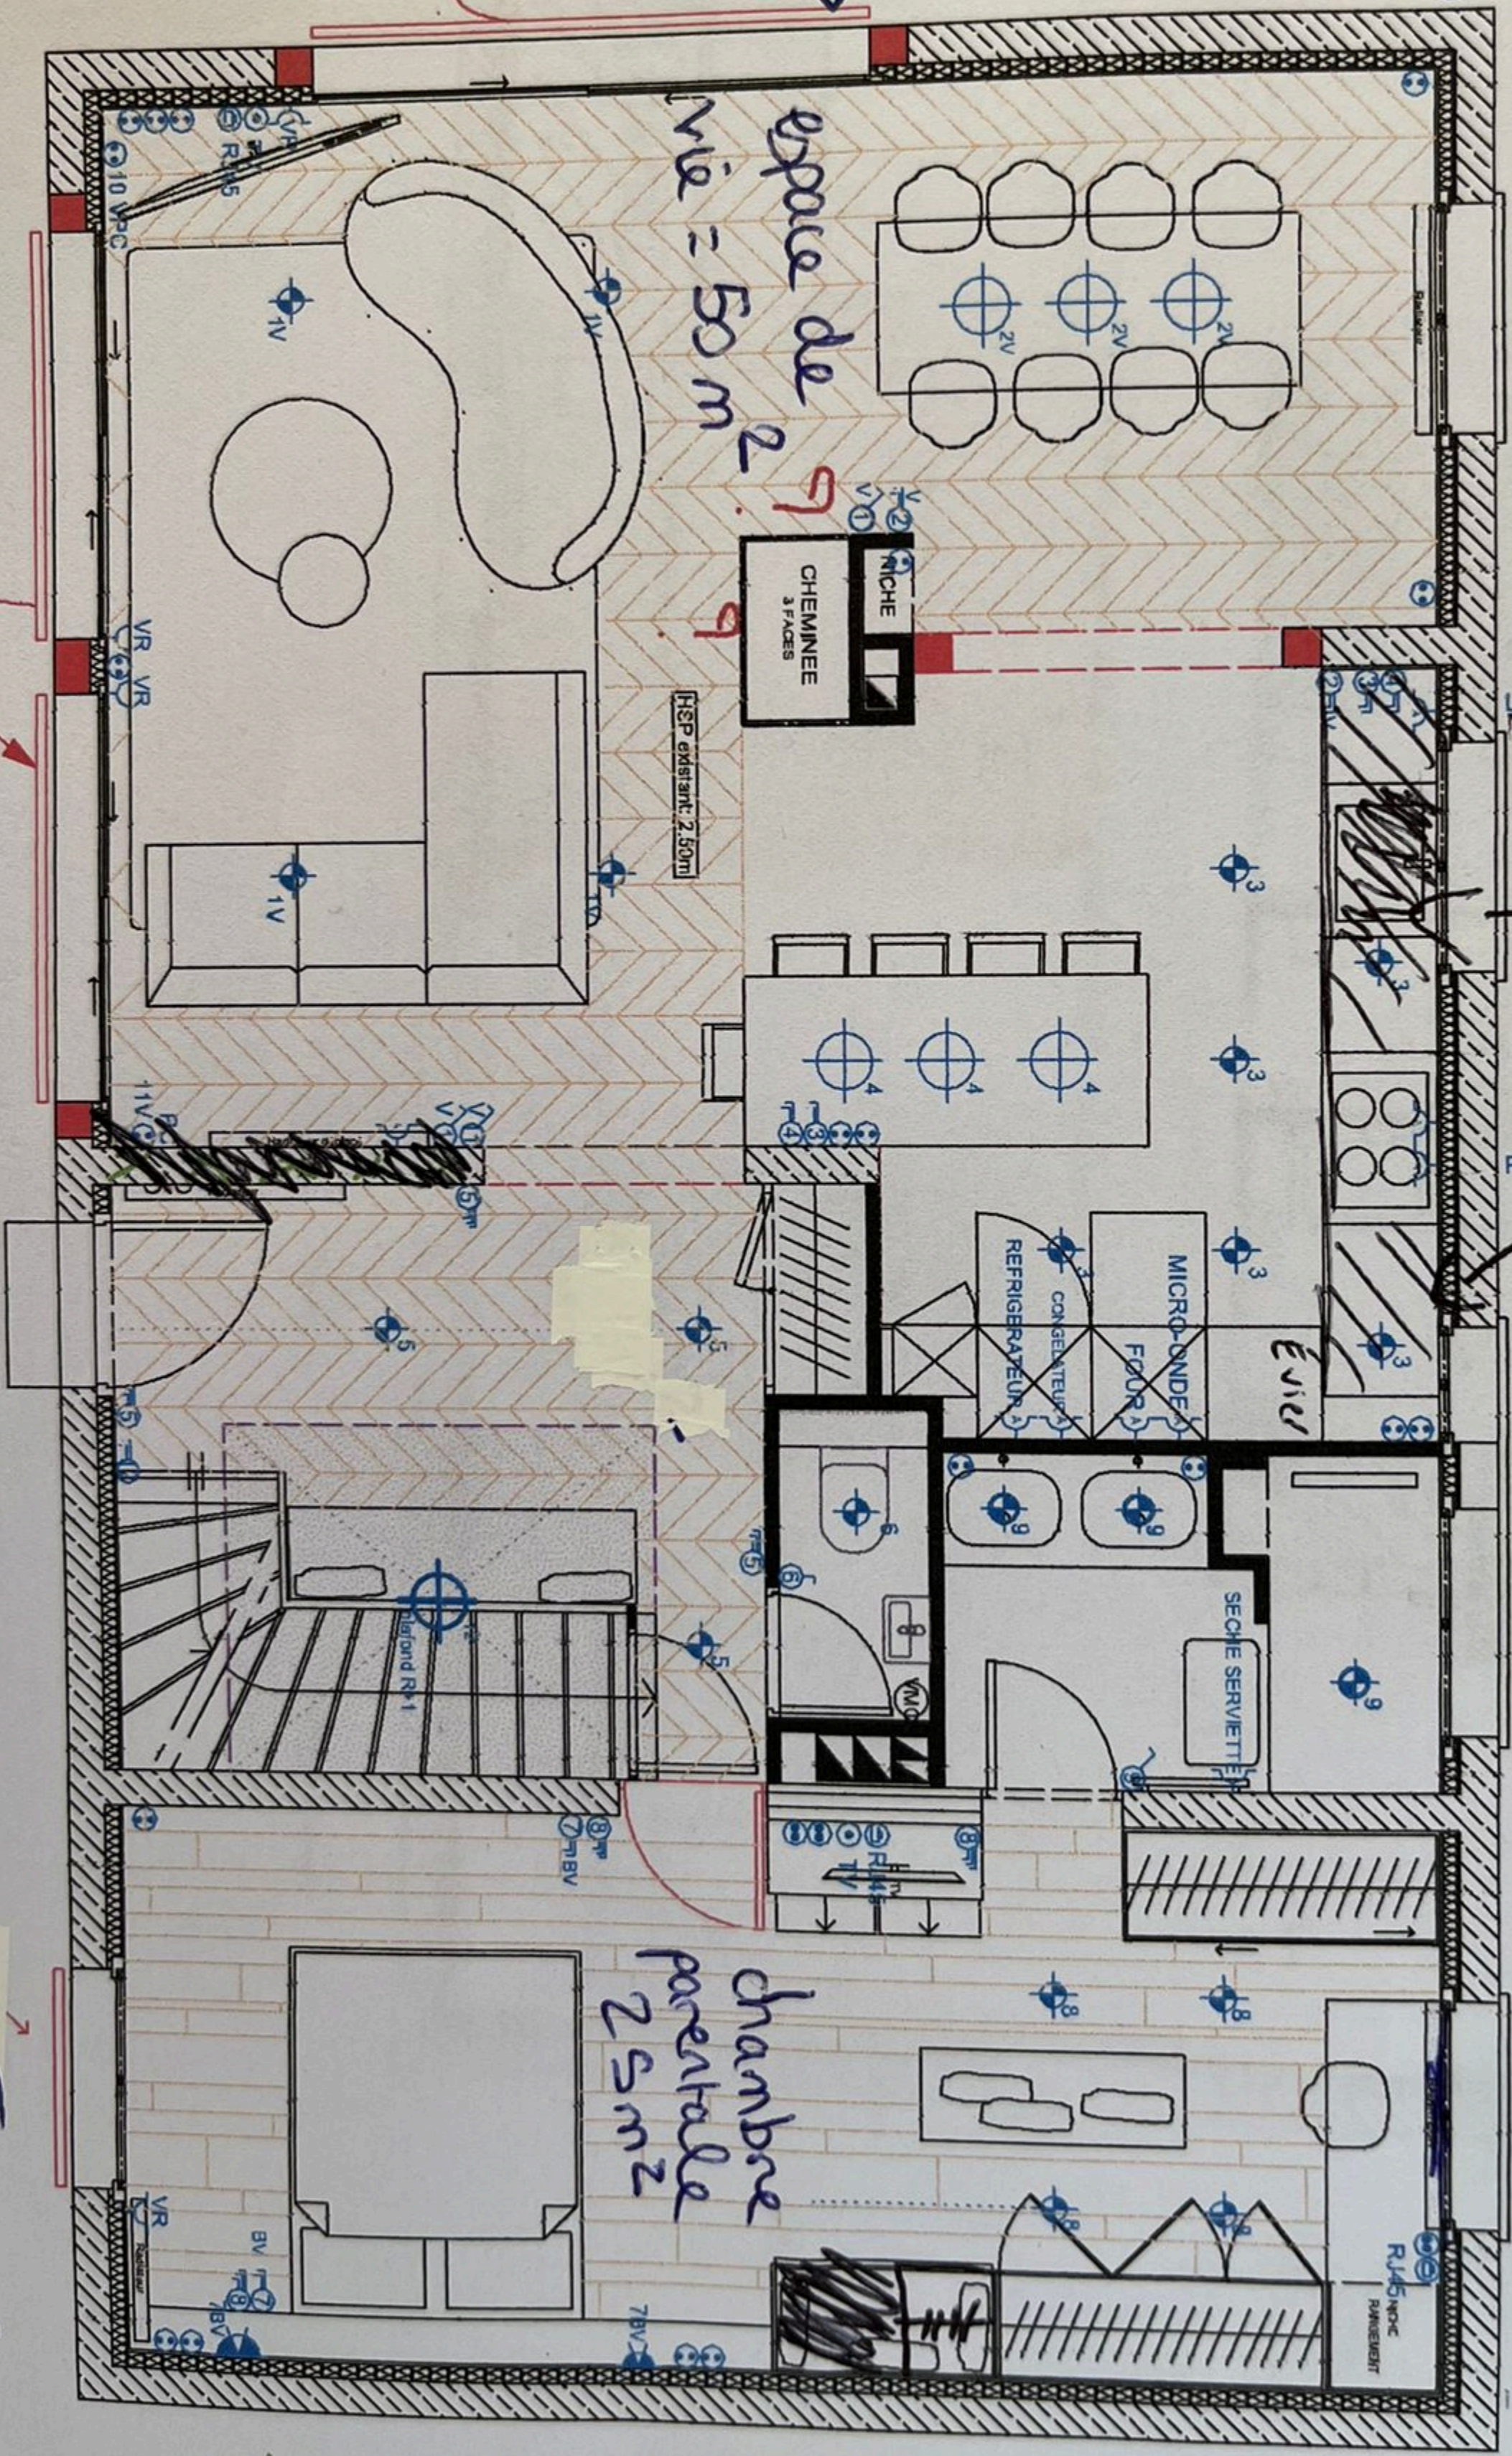

RÉZ DE CHASSÉE

BANQUE REMBUR SUR TOUT ERDC (hors cuisine)

Grand placard de rangement

All: $\approx 1,00$
(non confirmé)

HOTTE
PLAQUE CUISSON

All: $\approx 1,57$
(non confirmé)

Évier

SECHIE SERVIETTE

MICRO-ONDES
FOUR
CONGELATEUR
REFRIGERATEUR

NICHE
CHEMINÉE
3 FACES

Espace de vie
= 50 m²

chambre
parentale
25 m²

baie galandage

terrasse

terrasse

terrasse

petite douche
Muret même hauteur que baignoire