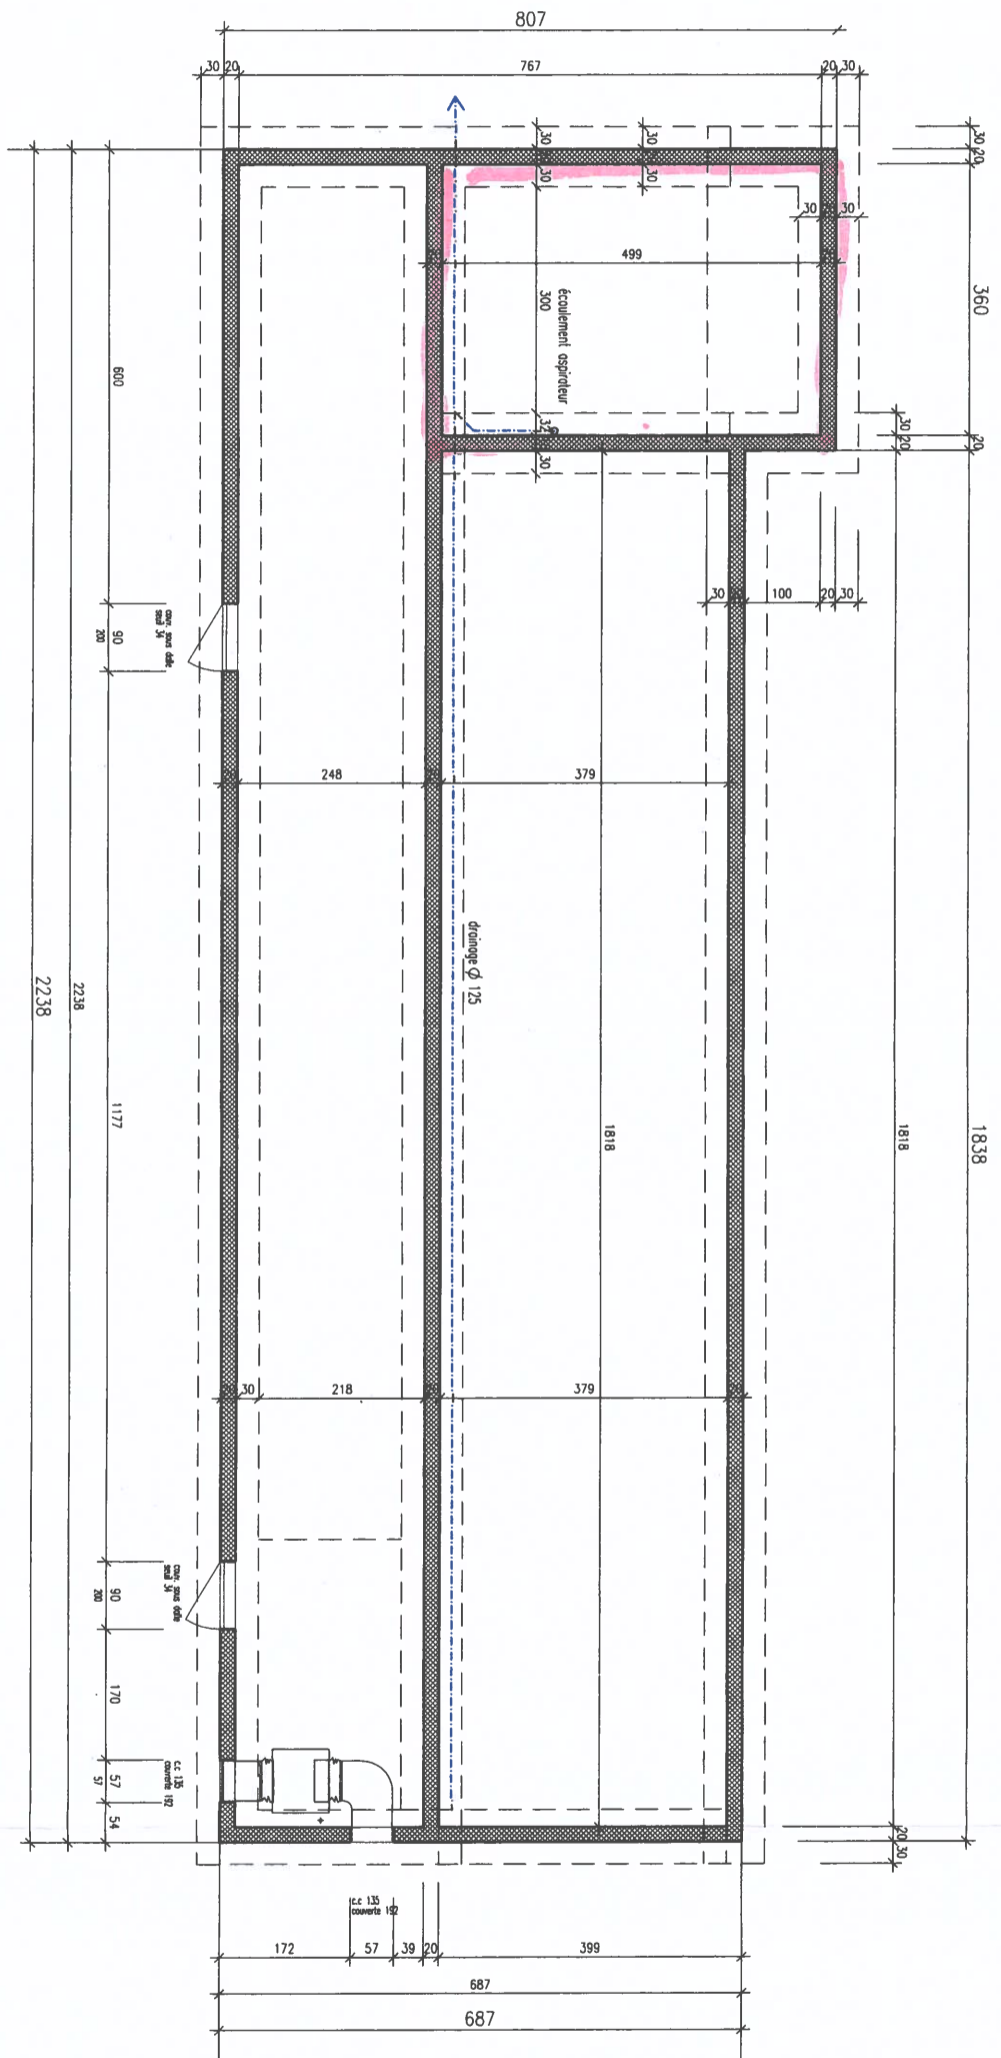

HABITATION DE MADAME MARGARETA BRAENDU A GRIMISUAT
SOUS-SOL + ELECTRICITE

ATELIER D'ARCHITECTURE
 BULET & BULET SRL
 1971 ROMANIA
 Tel. 027 / 298.1924
 Fax 027 / 298.1124
 E-mail: buletbuletd@net.ro

PROJET	DATE	PROJETANT	DATE
N° 288	1/90		
PROJET			
DATE			

LEGENDE :

-  Béton armé
-  Briques ciment
-  Plâtre

HABITATION DE MADAME MARGARETA BREANDU A GRIMISUAT
REZ-DE-CHAUSSEE + ELECTRICITE

ADRESA / ADRESA: Nr. 200
 Nr. 42
 Nr. 107 / 200.13.04
 Nr. 107 / 200.11.14
 Nr. 191 GRIMISUAT
 E-mail: hromos@hromos.ro