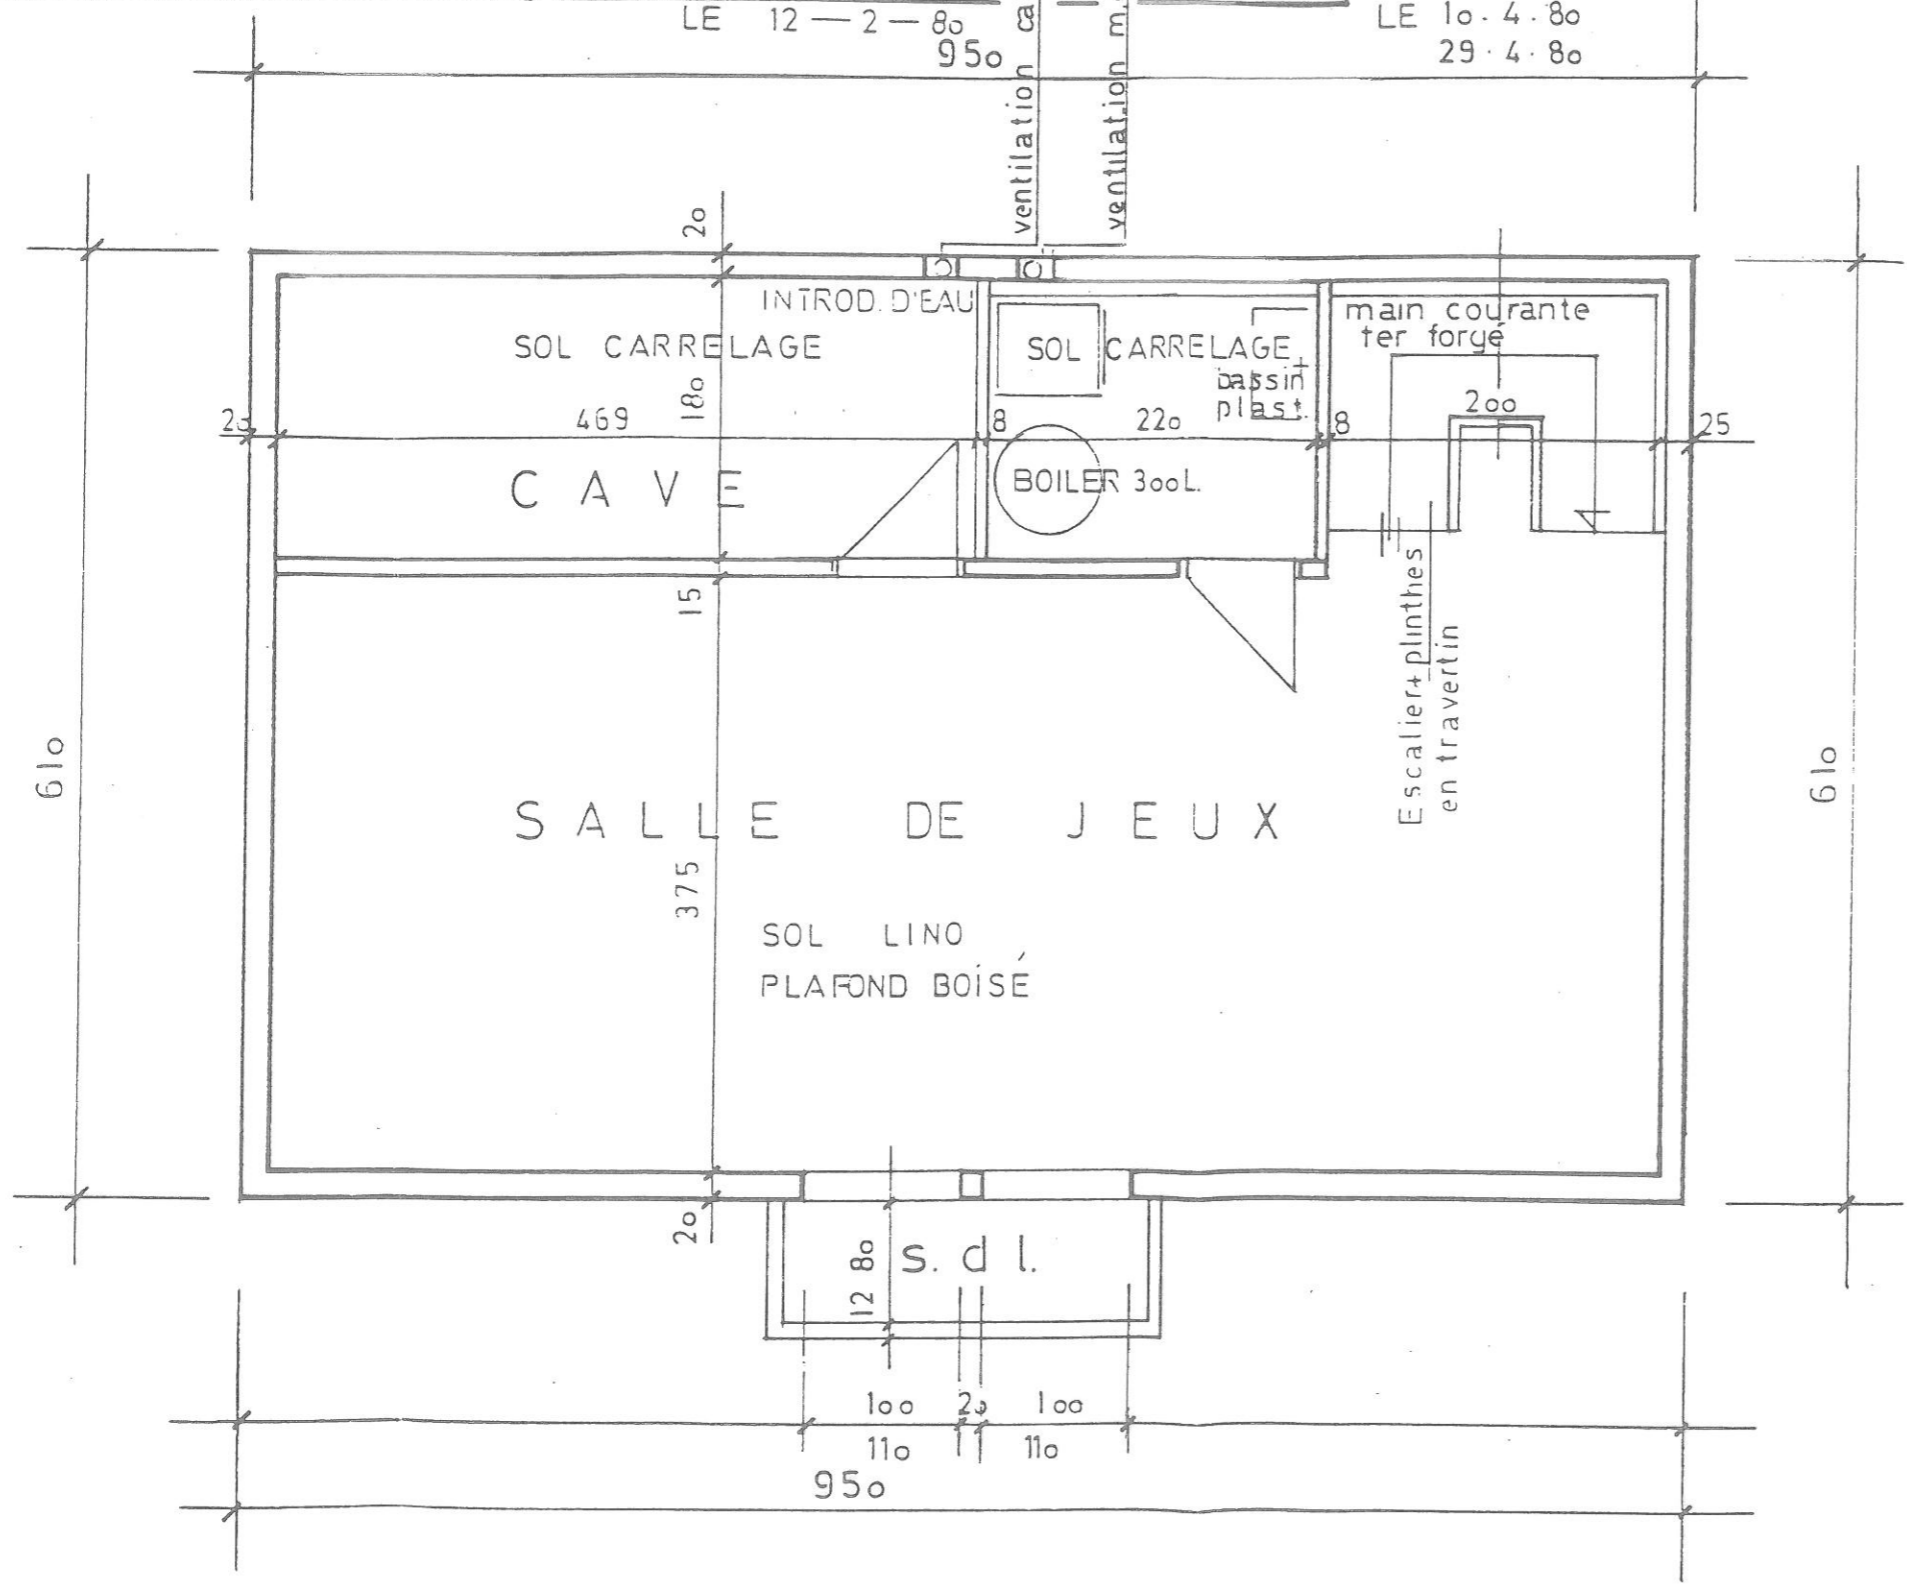

BUREAU D'ARCHITECTURE	PLAN	ECHELLE 1/100	CHALET M.
GABRIEL ROSSINI	REZ - SOUS - SOL	ETAGE	
HAUTE - NENDAZ	HAUTE - NENDAZ LE 26 - 10 - 79	P.J.L.	

SOUS - SOL