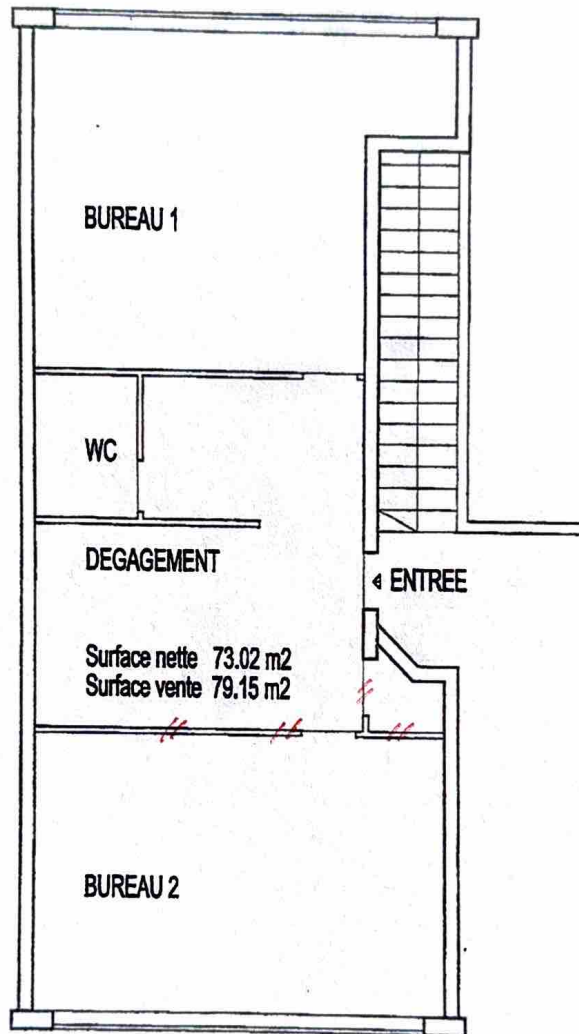

Bureaux Etage 1

ARCHIPROMO SA
 Architecture et Promotion Immobilière
 Case Postale 24 - Rte de la Drague 41 - 1850 Sion
 tél: +41 27 323 06 15 fax: +41 27 323 06 19

ARCHIPROMO RTE DE LA DRAGUE 41
SION
CROQUIS BUREAUX
DIRECTION ETAGE 1

Echelle:	1:100	Format:	A4
Plan N°:	000-00-000		
Date:	18.04.2015	Par:	FB
Modifications:			
Modifications:			
Modifications:			