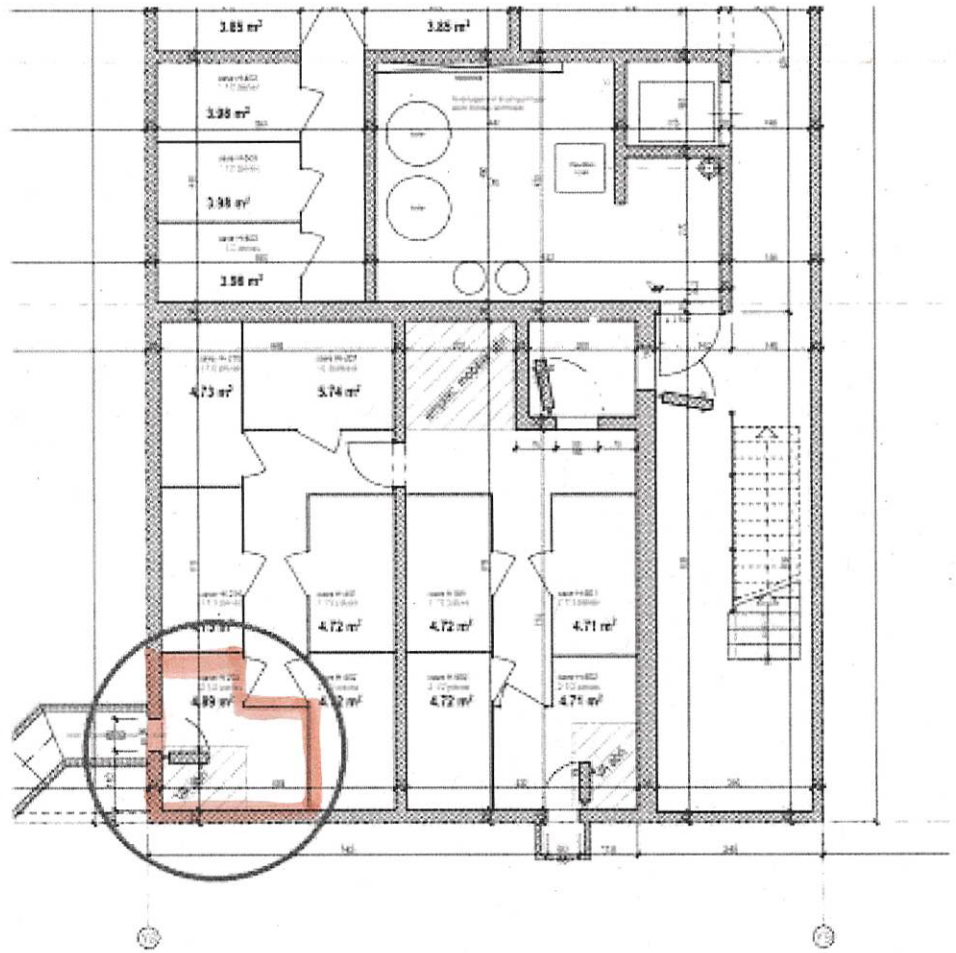

# Plan appartement

QUAI SUD : IMMEUBLE H SIERRE, parcelle 9354	N° 12-314
PROVISOIRE EXECUTION	Date 20.11.2017
Etage 2 app. H-203	Modifications 20.12.18
	Echelle 1:50
	Desiné. SWG

## Plan Cave H203

QUAI SUD : IMMEUBLE H  
 SIERRE, parcelle 9354  
 PROVISOIRE EXECUTION  
 -1\_Caves\_sous-sol -1 bâtiment H

N° :	12-3141
Date :	01.04.2016
Modifications :	21.05.17
Echelle :	1:100
Dessin :	avbigc