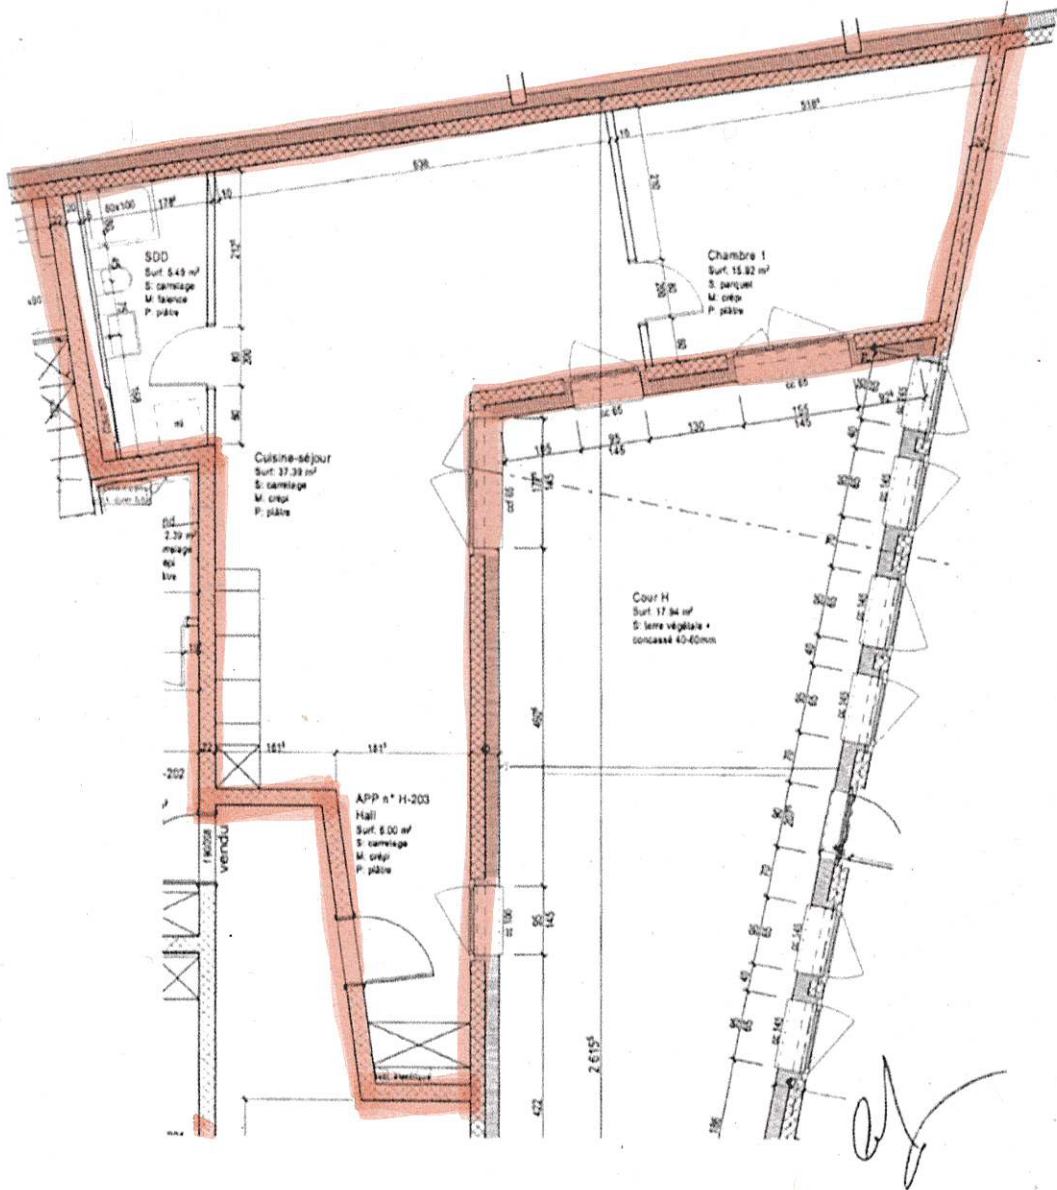

# Plan appartement

QUAI SUD : IMMEUBLE H SIERRE, parcelle 9354	N° 12-314
PROVISOIRE EXECUTION	Date 20.11.2017
Etage 2 app. H-203	Modifications 20.12.18
	Echelle 1:50
	Desiné. SWG

## Plan Cave H203

QUAI SUD : IMMEUBLE H  
 SIERRE, parcelle 9354  
 PROVISOIRE EXECUTION  
 -1\_Caves\_sous-sol -1 bâtiment H

N° :	12-3141
Date :	01.04.2016
Modifications :	21.05.17
Echelle :	1:100
Dessin :	avbigc