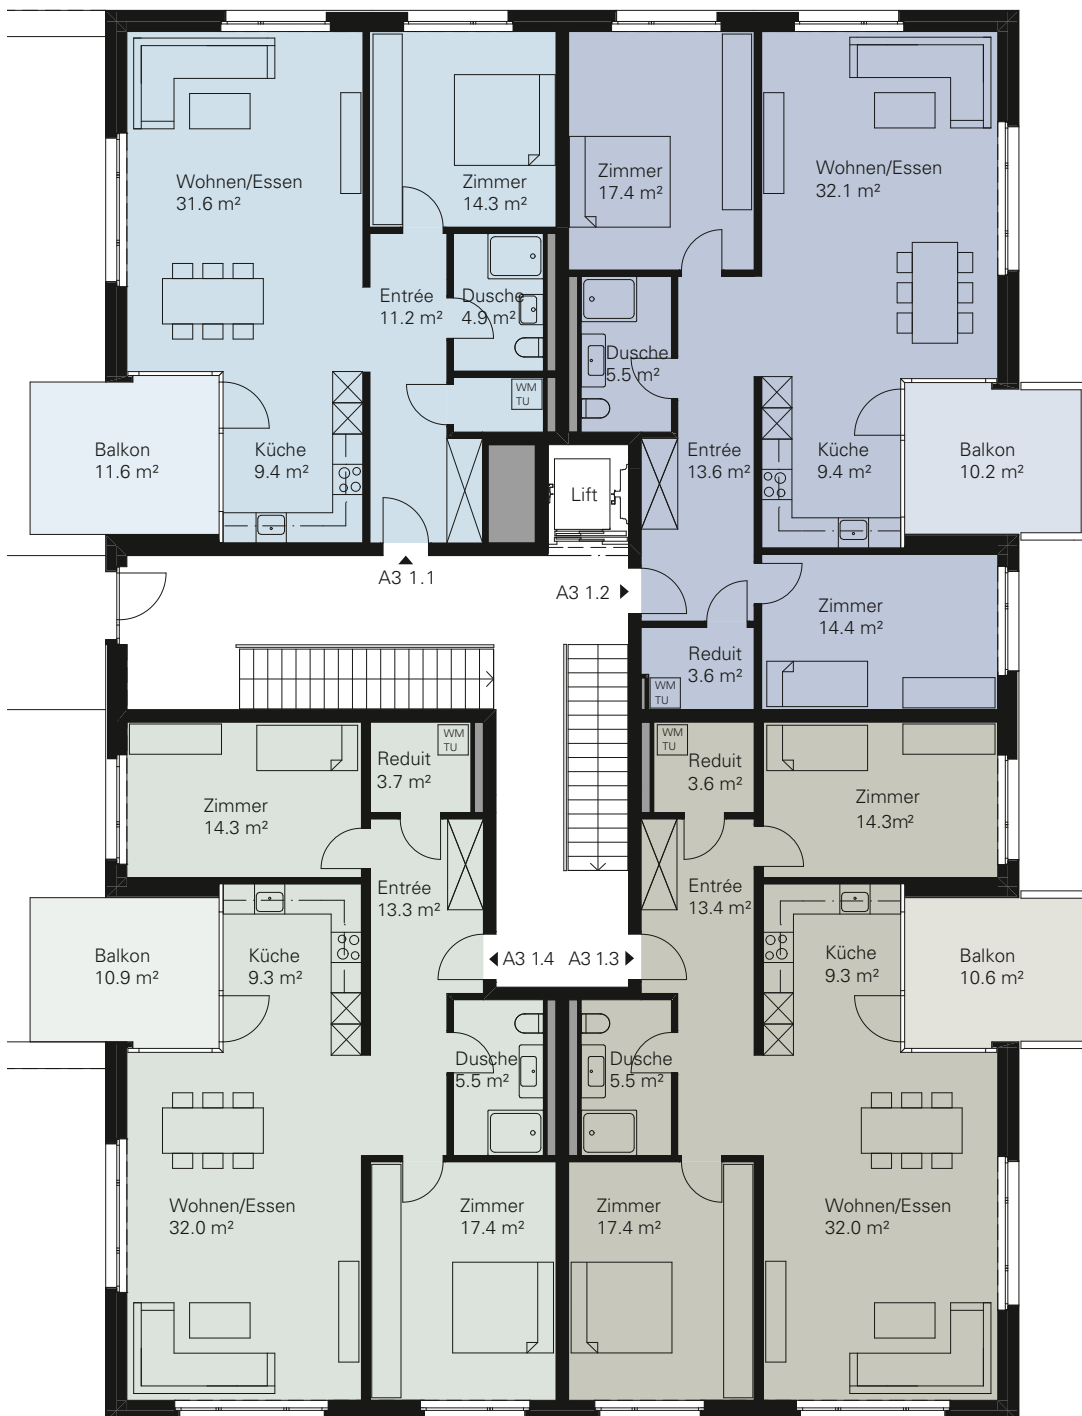

HAUS A3 – 1. OBERGESCHOSS

A3 1.1

2.5 Zimmer

Nettowohnfläche: 73.4 m²

Balkon: 11.6 m²

Kellerabteil: 5.2 m²

A3 1.2

3.5 Zimmer

Nettowohnfläche: 95.6 m²

Balkon: 10.2 m²

Kellerabteil: 6.1 m²

A3 1.3

3.5 Zimmer

Nettowohnfläche: 95.6 m²

Balkon: 10.6 m²

Kellerabteil: 6.1 m²

A3 1.4

3.5 Zimmer

Nettowohnfläche: 96 m²

Balkon: 10.9 m²

Kellerabteil: 6.1 m²

0 1 2 3 4 5 m

Massstab 1:150