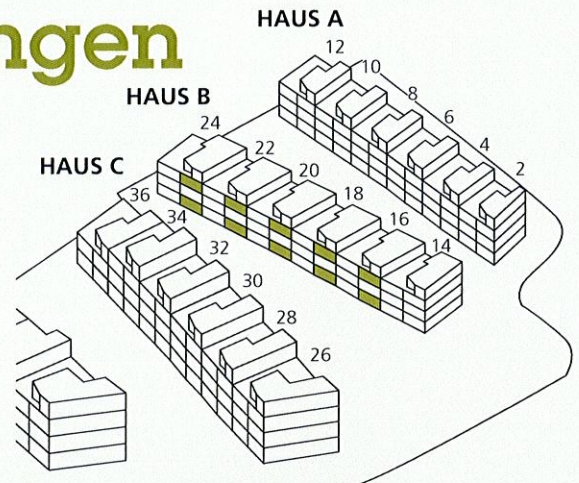

3½-zimmer-wohnungen

im Haus 16: 16.101/16.301 (1. + 3. Obergeschoss)

im Haus 18: 18.101/18.301 (1. + 3. Obergeschoss)

im Haus 20: 20.101/20.301 (1. + 3. Obergeschoss)

im Haus 22: 22.101/22.301 (1. + 3. Obergeschoss)

im Haus 24: 24.101/24.301 (1. + 3. Obergeschoss)

Wohnfläche	~ 93.5 m ²
1. OG Sitzplatz	~ 20 m ²
3. OG Loggia	~ 20 m ²
Keller im EG	