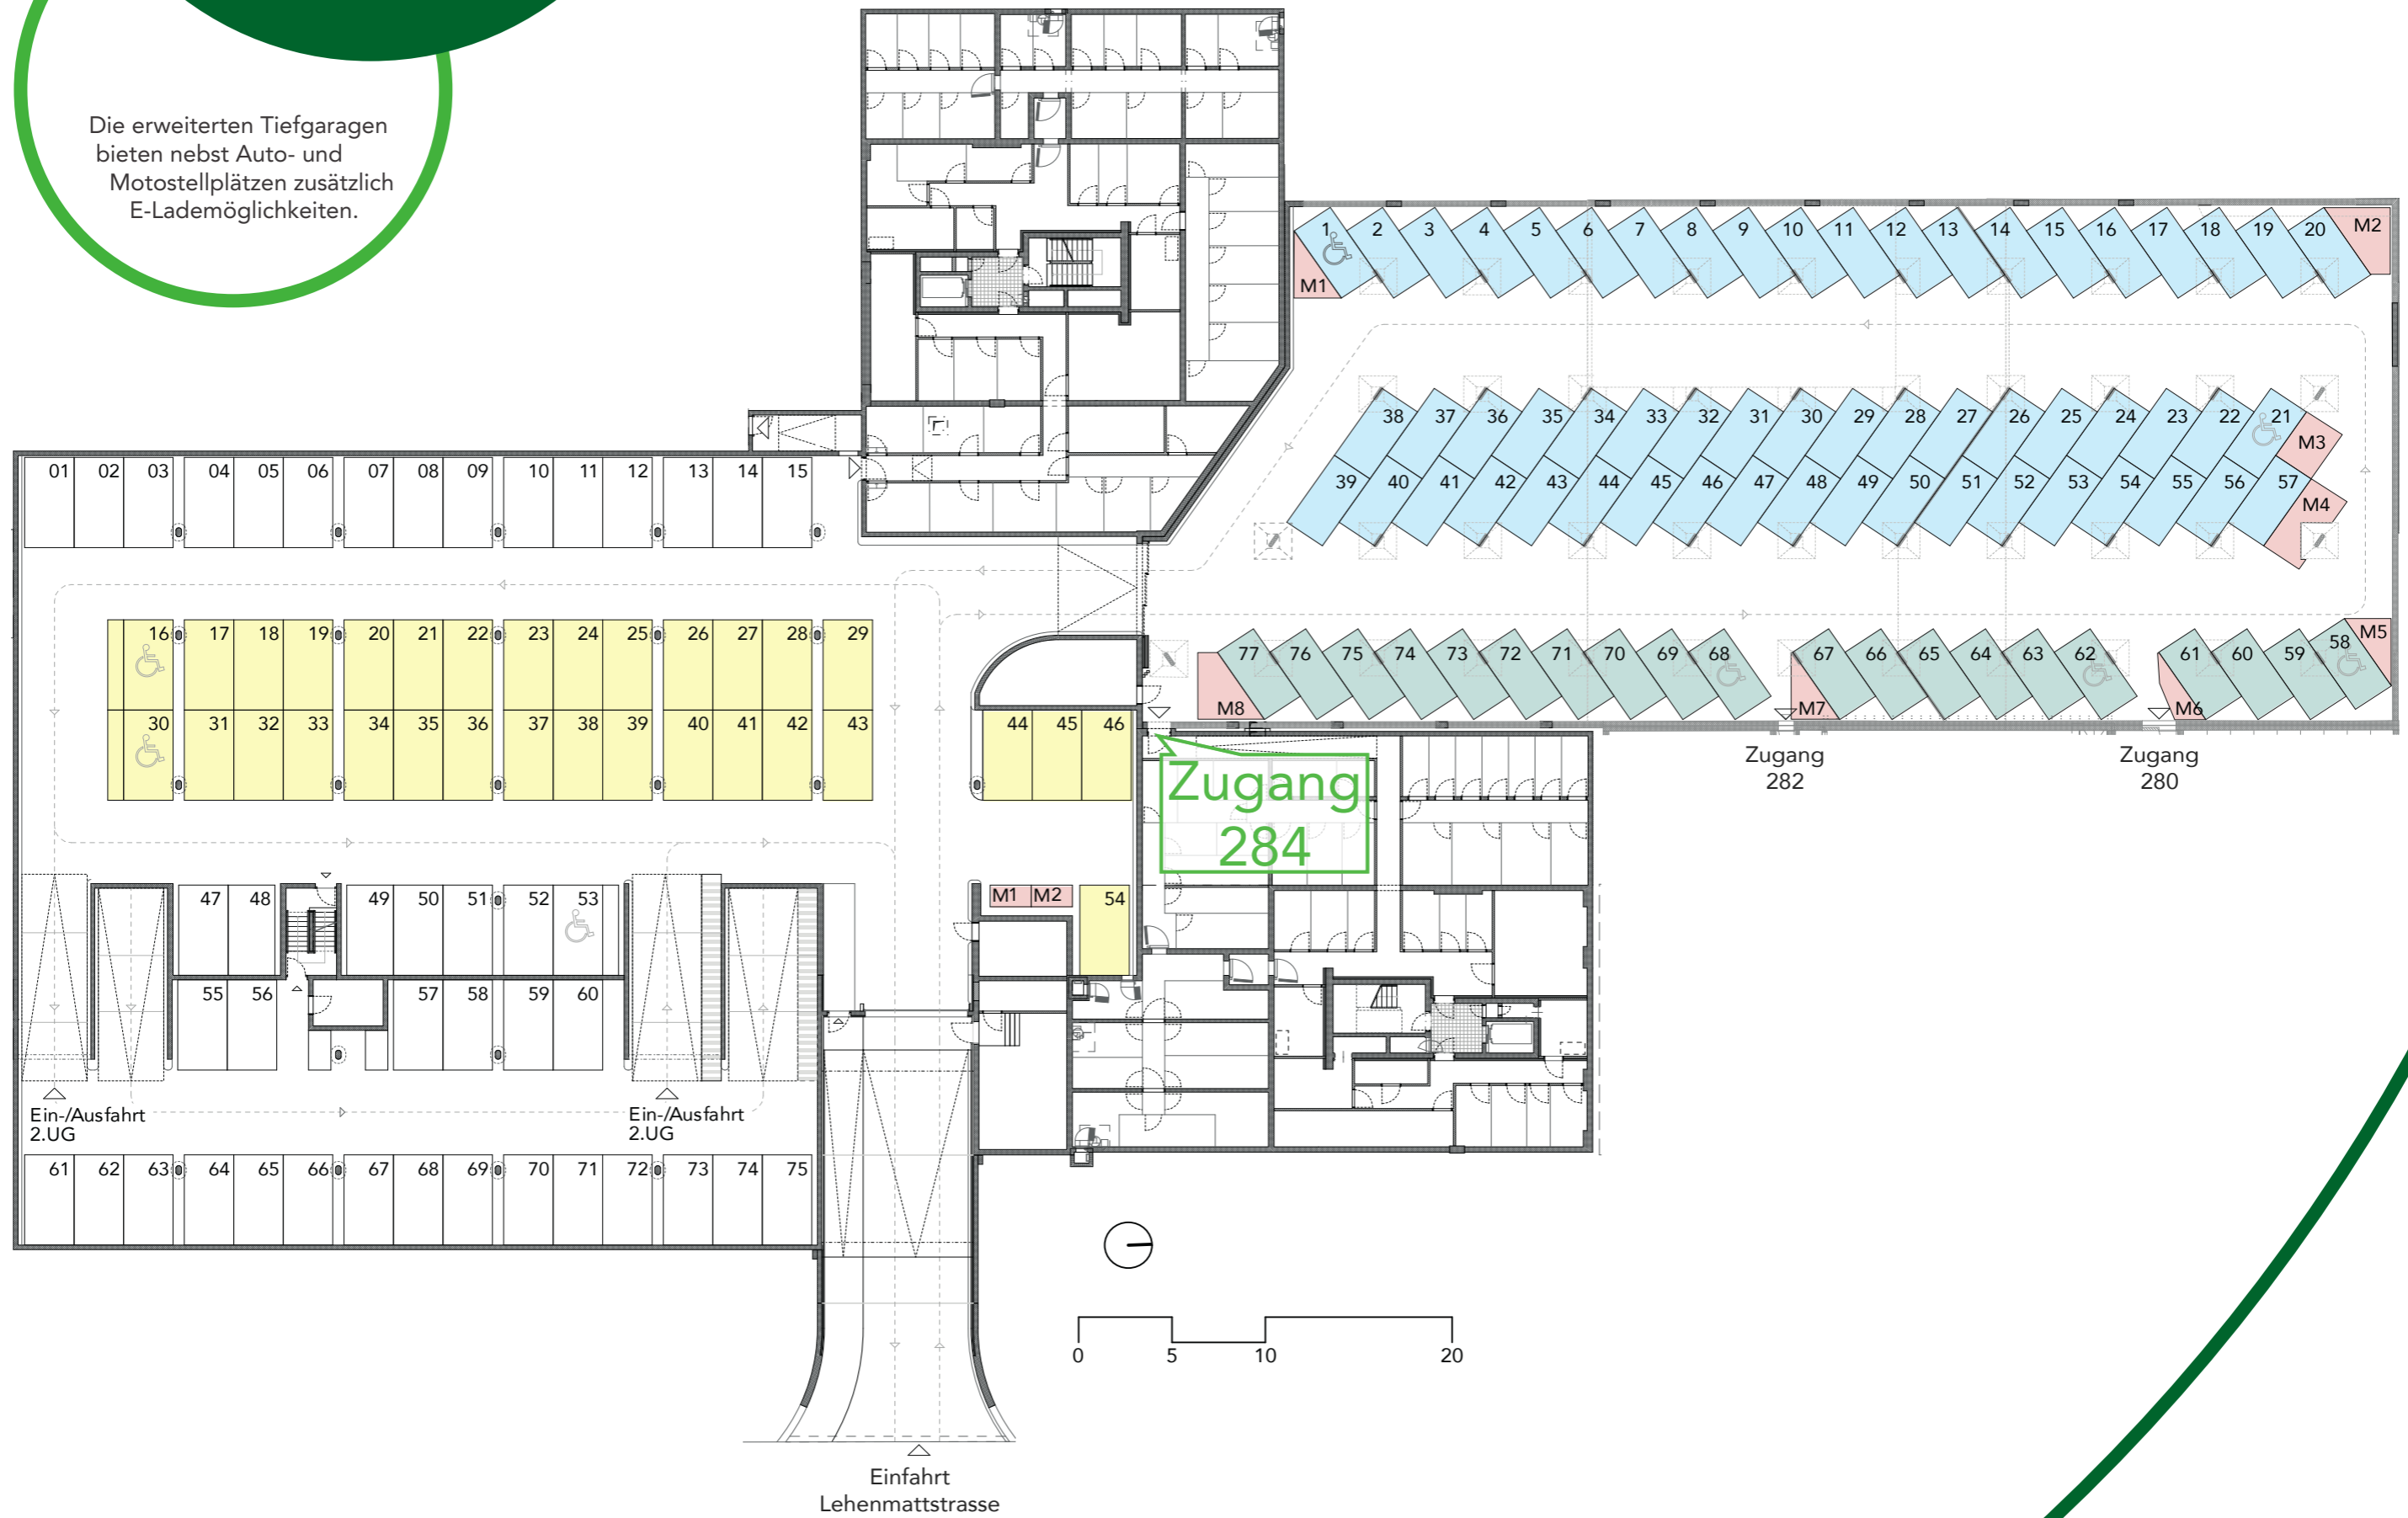

Einstellplätze

Die erweiterten Tiefgaragen bieten neben Auto- und Motostellplätzen zusätzlich E-Lademöglichkeiten.

- Einstellhallenplätze neu erstellt: CHF 160.00 pro Parkfeld
- Einstellhallenplätze bestehend: CHF 140.00 pro Parkfeld
- Einstellhallenplätze bestehend mit E-Lademöglichkeiten: CHF 150.00 pro Parkfeld
- Motohallenplätze