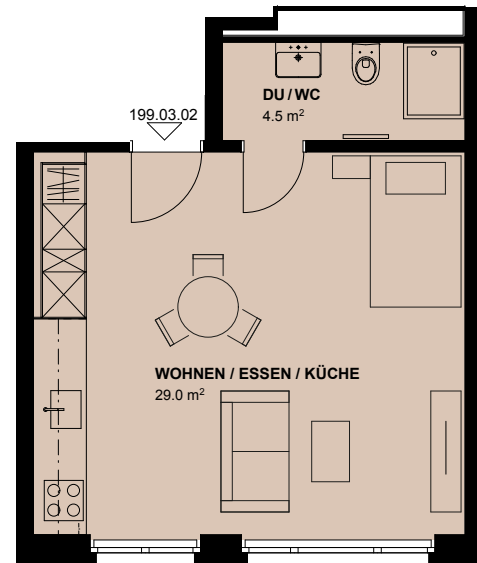

# Güterstrasse 199

3. Obergeschoss

199.03.02

1.5-Zimmer-Wohnung

Wohnfläche 34 m<sup>2</sup>

MST 1:100

Alle Angaben, Pläne, Zeichnungen usw. sind unverbindlich.  
Bei sämtlichen Flächenangaben handelt es sich um Circumasse. Flächen gerundet.  
Änderungen bleiben bis Bauvollendung vorbehalten.