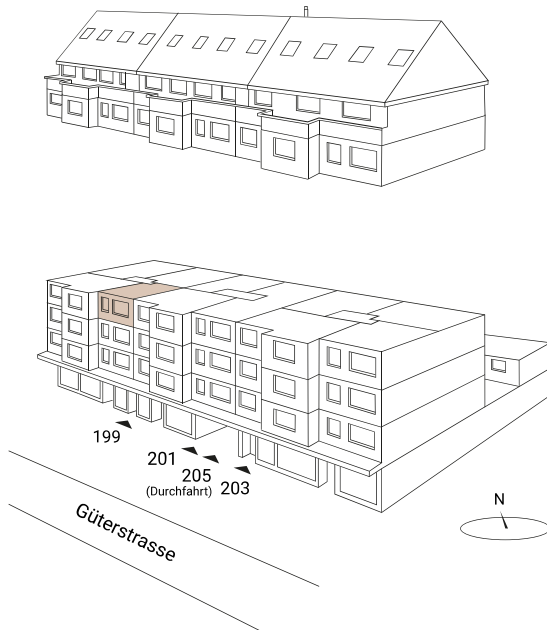

# Güterstrasse 199

3. Obergeschoss

199.03.02

1.5-Zimmer-Wohnung

Wohnfläche 34 m<sup>2</sup>

MST 1:100

Alle Angaben, Pläne, Zeichnungen usw. sind unverbindlich.  
Bei sämtlichen Flächenangaben handelt es sich um Circumasse. Flächen gerundet.  
Änderungen bleiben bis Bauvollendung vorbehalten.