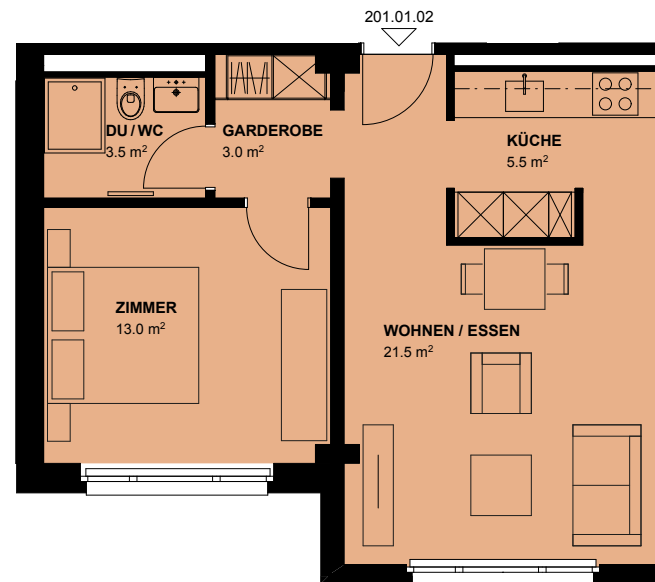

Güterstrasse 201

1. Obergeschoss

201.01.02

2.5-Zimmer-Wohnung

Wohnfläche 47 m²

MST 1:100

Alle Angaben, Pläne, Zeichnungen usw. sind unverbindlich.
Bei sämtlichen Flächenangaben handelt es sich um Circumasse. Flächen gerundet.
Änderungen bleiben bis Bauvollendung vorbehalten.