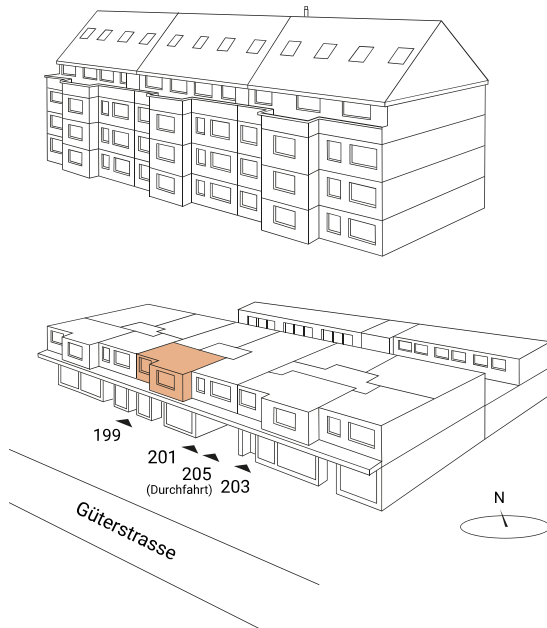

Güterstrasse 201

1. Obergeschoss

201.01.02

2.5-Zimmer-Wohnung

Wohnfläche 47 m²

MST 1:100

Alle Angaben, Pläne, Zeichnungen usw. sind unverbindlich.
Bei sämtlichen Flächenangaben handelt es sich um Circumasse. Flächen gerundet.
Änderungen bleiben bis Bauvollendung vorbehalten.