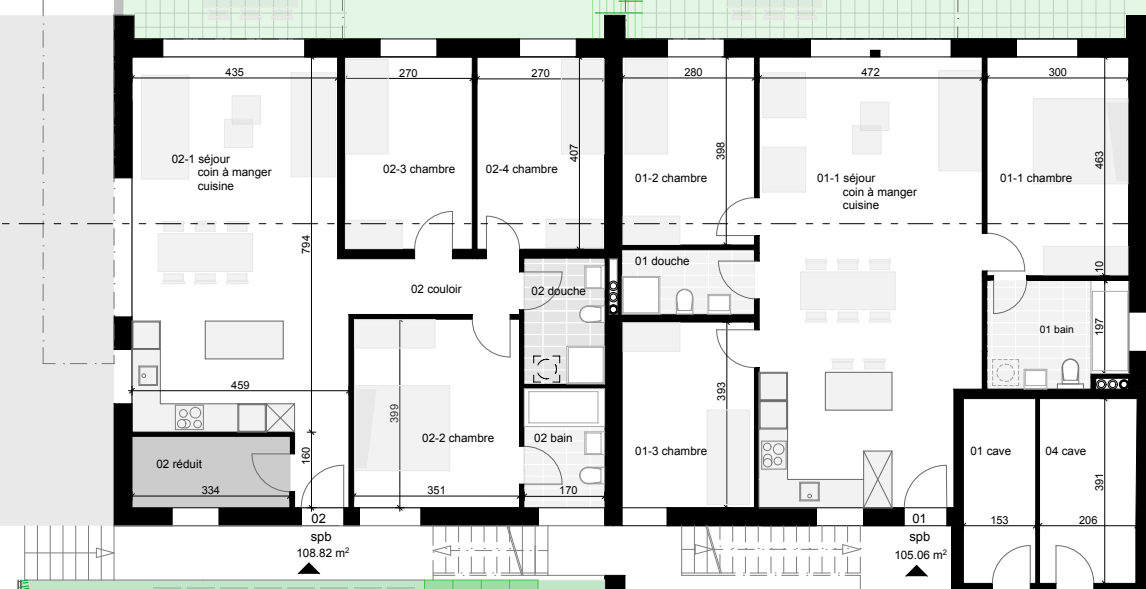

EN ARCHE

12143

NORD

**01 APPARTEMENT REZ SUD-OUEST**

**spb 105.6 m<sup>2</sup>**

01-1 séjour	43.5 m <sup>2</sup>
coin à manger	
cuisine	
01-2 chambre	14.0 m <sup>2</sup>
01-3 chambre	11.0 m <sup>2</sup>
01-4 chambre	11.0 m <sup>2</sup>
01 douche	3.7 m <sup>2</sup>
01 bain	6.6 m <sup>2</sup>
01 cave	6.0 m <sup>2</sup>

**01 JARDIN REZ NORD**

01 terrasse	25 m <sup>2</sup>
jouissance	125 m <sup>2</sup>

**02 APPARTEMENT REZ SUD-EST**

**spb 108.8 m<sup>2</sup>**

02-1 séjour	35.4 m <sup>2</sup>
coin à manger	
cuisine	
02-2 chambre	14.0 m <sup>2</sup>
02-3 chambre	11.0 m <sup>2</sup>
02-4 chambre	11.0 m <sup>2</sup>
02 douche	4.5 m <sup>2</sup>
02 bain	4.3 m <sup>2</sup>
02 réduit	5.0 m <sup>2</sup>

**02 JARDIN REZ SUD**

01 terrasse	12 m <sup>2</sup>
jouissance	70 m <sup>2</sup>

A

A

ESPACE JEUX

ESPACE JEUX

Rue En Arche

**LE VIGNOLE DE L'ARCHE**