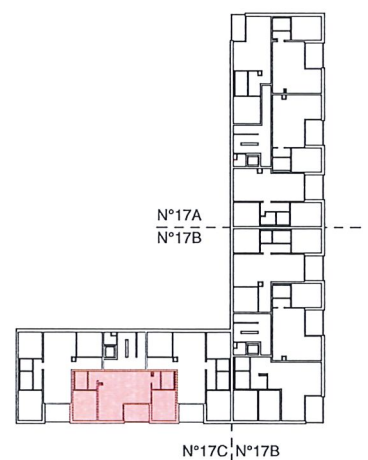

Platanes n° 17C | étage 3

Platanes n° 17C | étage 3 | Appartement 2

PLA.017C.03.02

3.5 pièces
surface nette 82.1 m²
surface extérieure 8.5 m²

Immeuble Platanes

Av. des Platanes 17 A-B-C
3960 Sierre

1:100