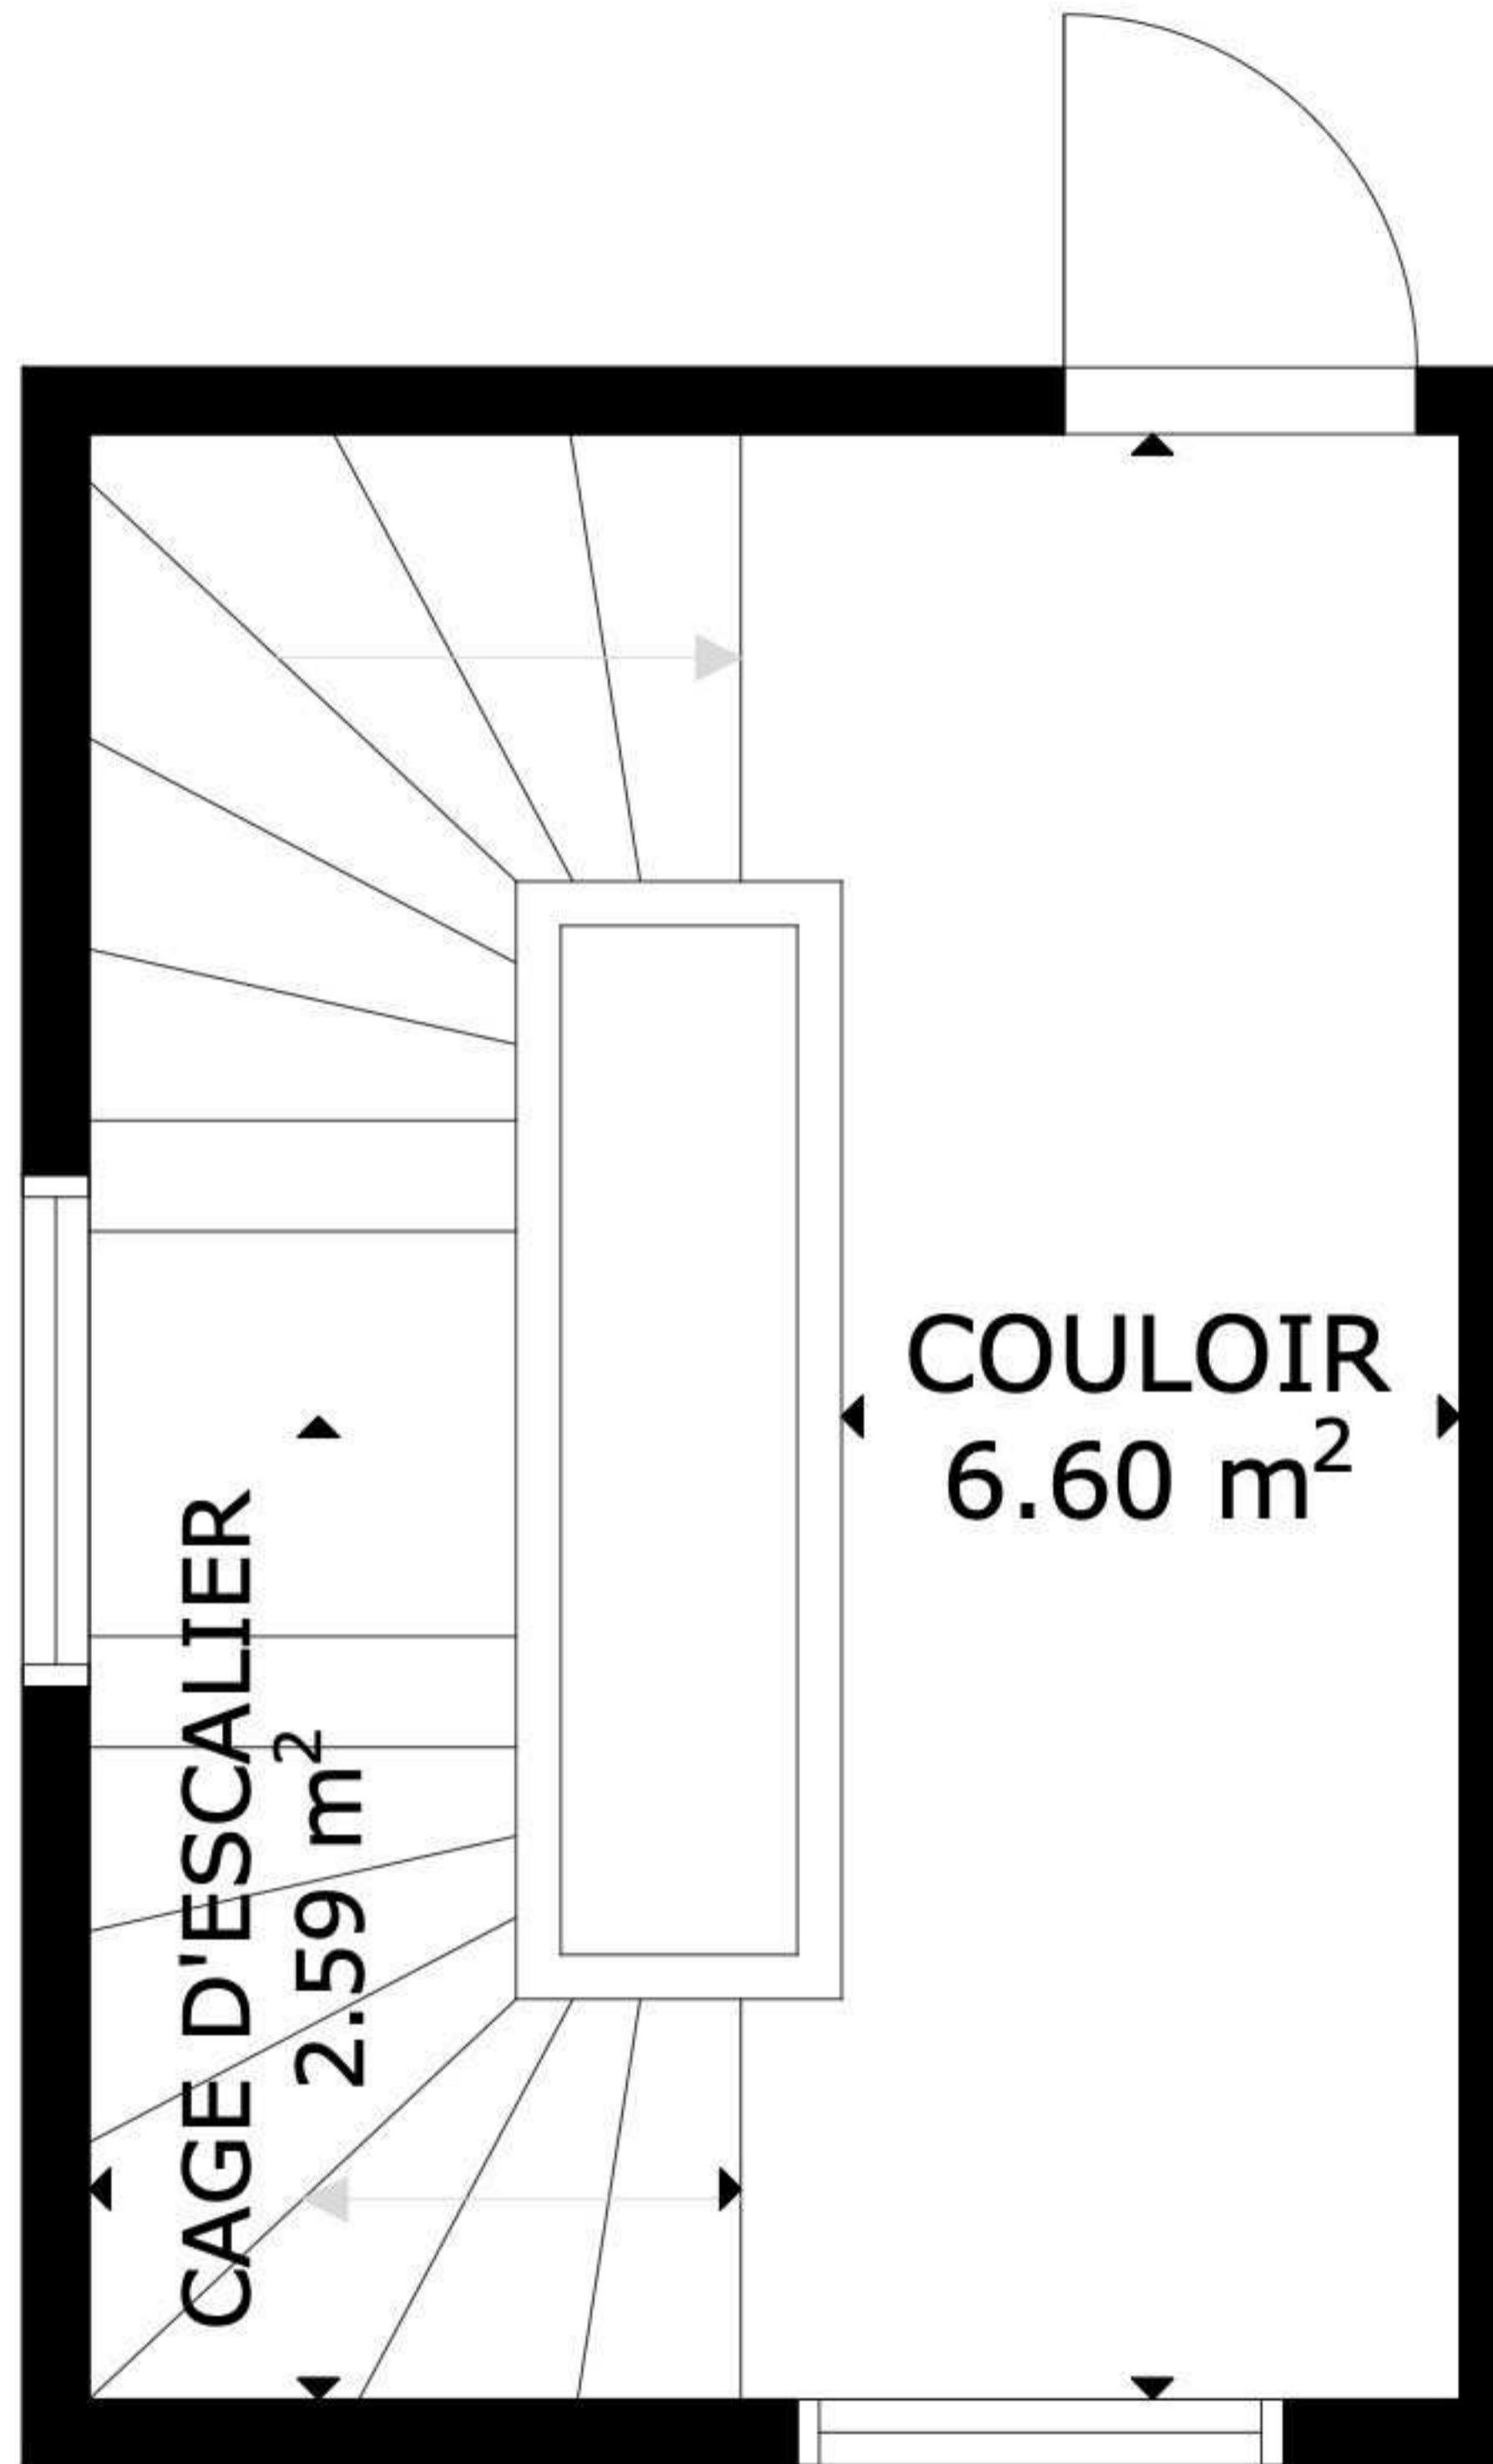

GÉRANCE

— sàrl —

1ER ÉTAGE: 9.19 m²

Important : Les surfaces et les dimensions sont approximatives et peuvent varier.
Surface calculée sans les murs.