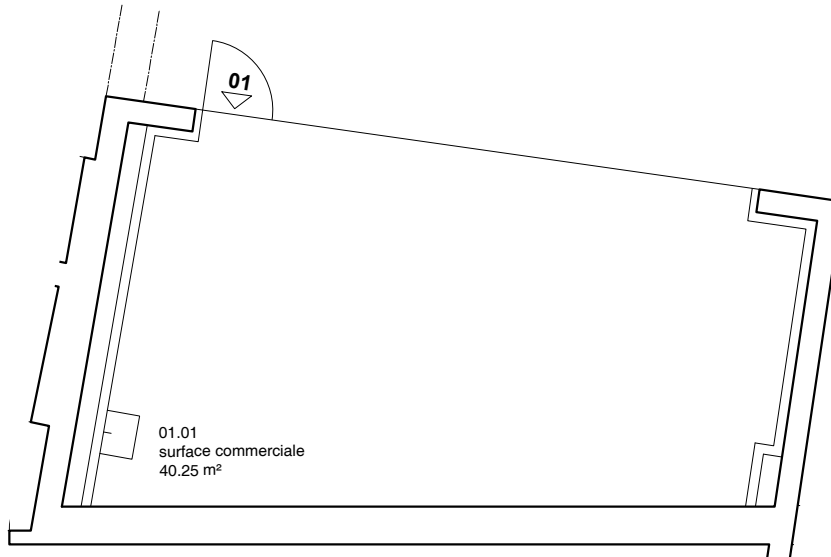

Terrasses du Rhône n° 88 | sous-sol -1

Terrasses du Rhône n°88 | sous-sol -1 | objet locatif 01

TDR.0088.S1.01

1 pièce
surface utile 40.25 m²

Immeuble Terrasses du Rhône

Av. de Tourbillon 84a/84b/84c/86a/86b/88/92
1950 Sion

1 : 100