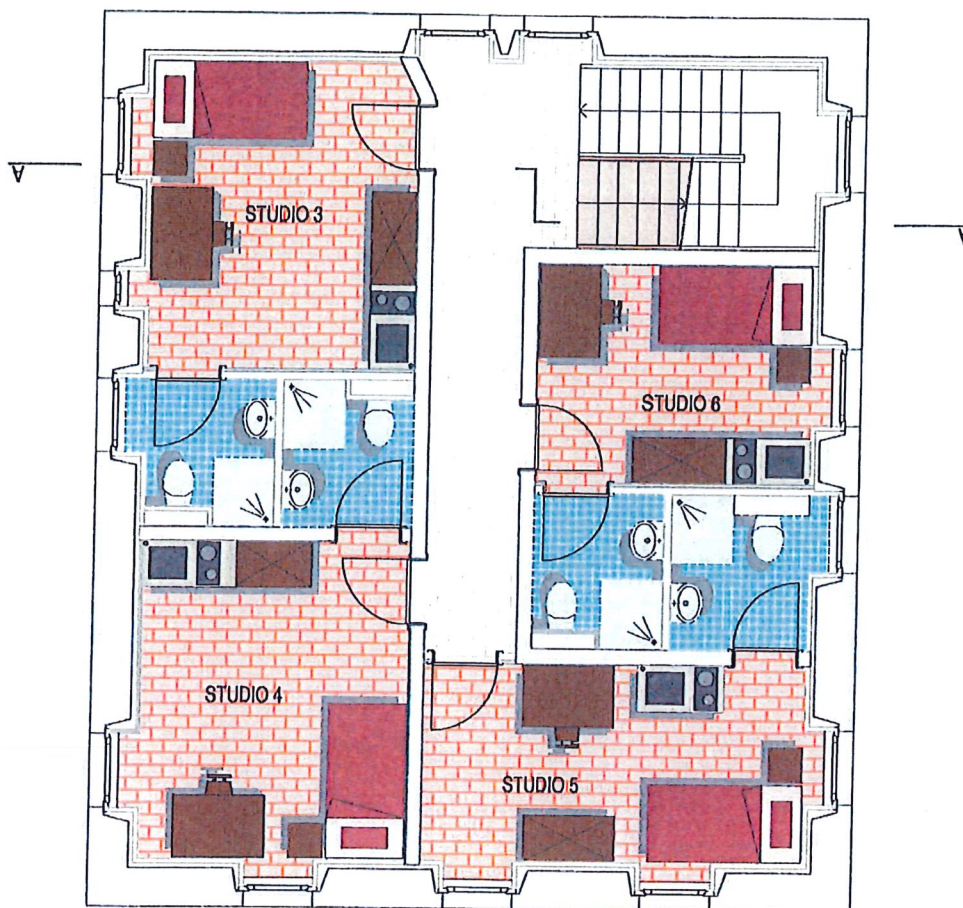

1^{er} étage

Studio 3

Surface total 17.16 m²

Chambre	13.97 m ²
W.C. - Douche	3.19 m ²

Studio 4

Surface total 17.48 m²

Chambre	14.29 m ²
W.C. - Douche	3.19 m ²

Studio 5

Surface total 16.96 m²

Chambre	13.33 m ²
W.C. - Douche	3.60 m ²

Studio 6

Surface total 14.29 m²

Chambre	10.95 m ²
W.C. - Douche	3.34 m ²