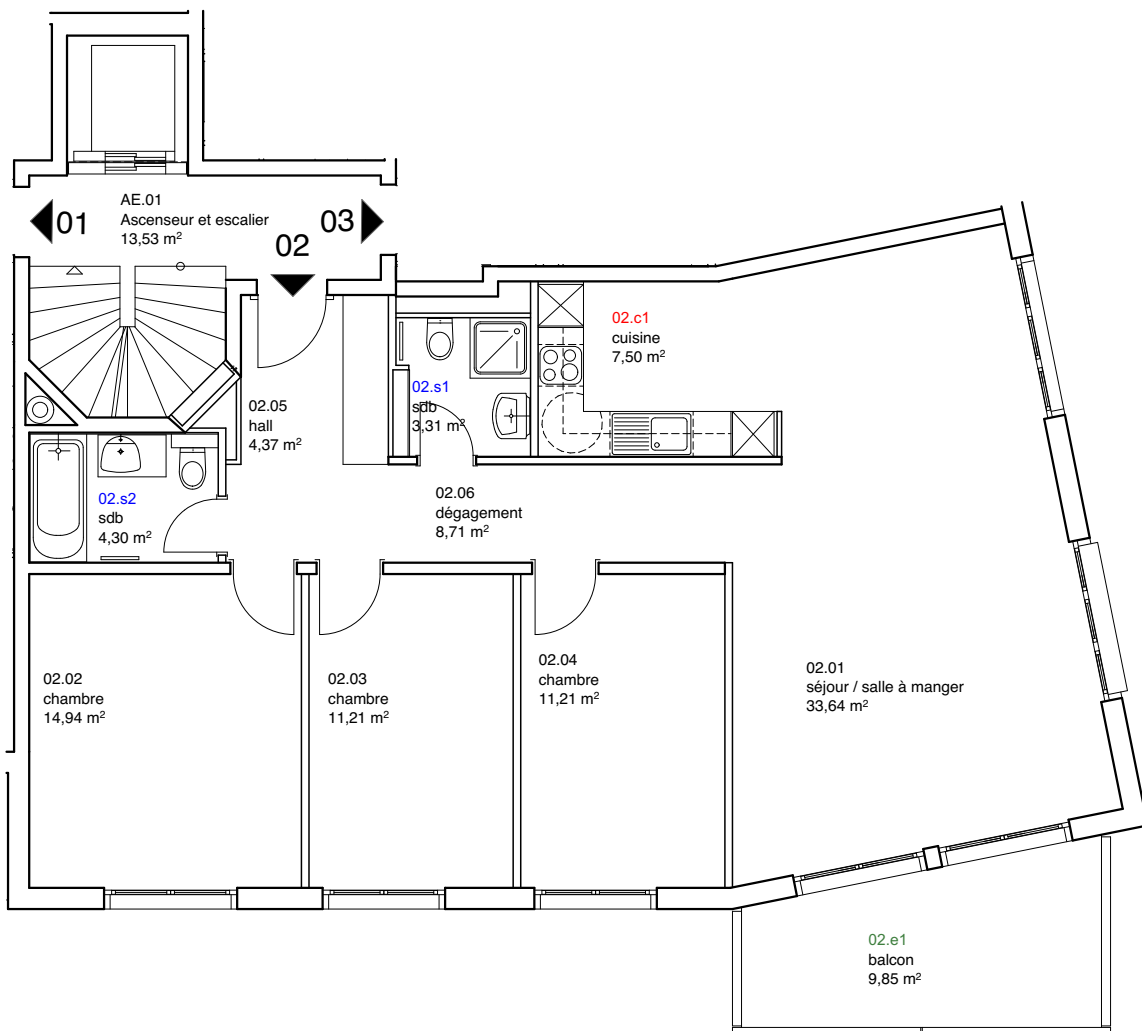

Immeuble Sainte-Marguerite N° 9b | étage 4

Immeuble Sainte-Marguerite N° 9b | étage 4 | appartement 2

SMA.009b.04.02

4.5 pièces
surface utile 99.2 m²
surface extérieure 9.9 m²

Immeuble Sainte-Marguerite

Rue Ste-Marguerite 9a-9b
1950 Sion

1:100