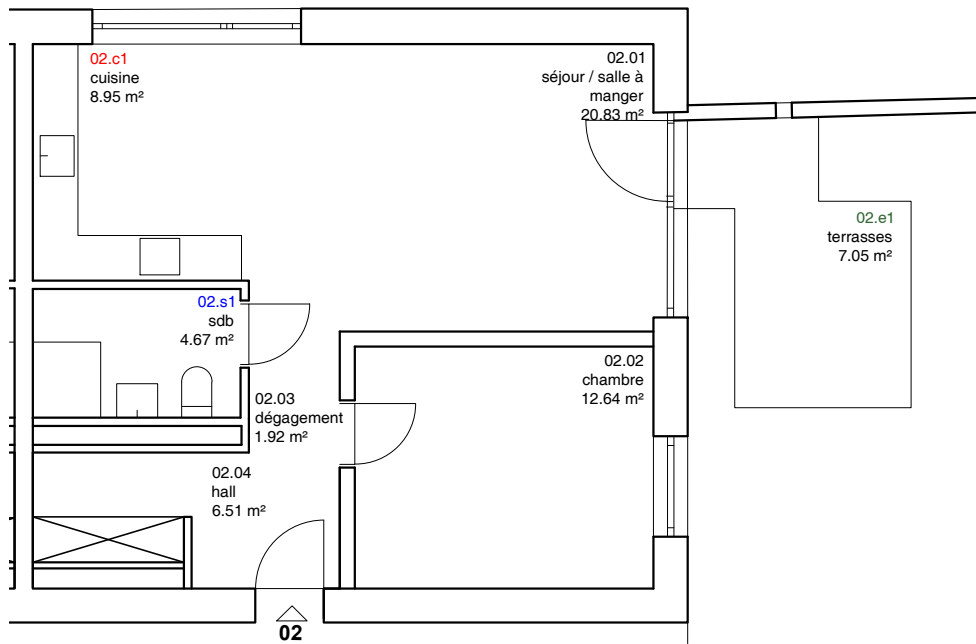

Terrasses du Rhône n° 86a | rez-de-chaussée

Terrasses du Rhône n°86a | rez-de-chaussée | appartement 02 | SO

TDR.086a.R0.02

2.5 pièces
 surface utile 55.52m²
 surface extérieure 7.05m²

Immeuble Terrasses du Rhône

Av. de Tourbillon 84a/84b/84c/86a/86b/88/92
 1950 Sion

1 : 100