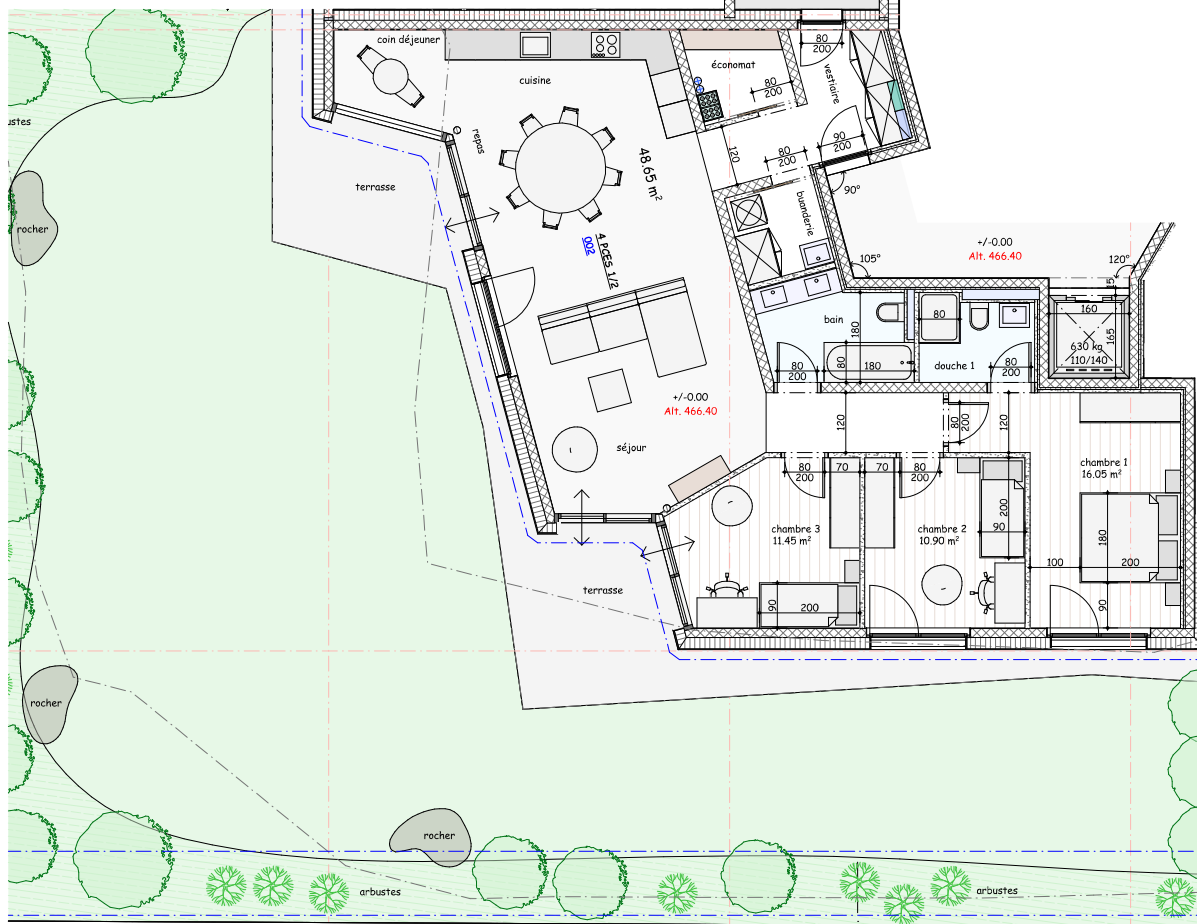

RESIDENCES "LES CYCLADES" / IMMEUBLE "A"
PARCELLE N° 3636 / SAILLON
REZ-DE-CHAUSSEE / APPARTEMENT N° 002
 Echelles 1/100^{ème} - 1/300^{ème}
 Le 18.08.2022 sr

REZ-DE-CHAUSSEE
 Echelle 1/100^{ème}

Echelle 1/300^{ème}

SUD-EST

SUD-OUEST