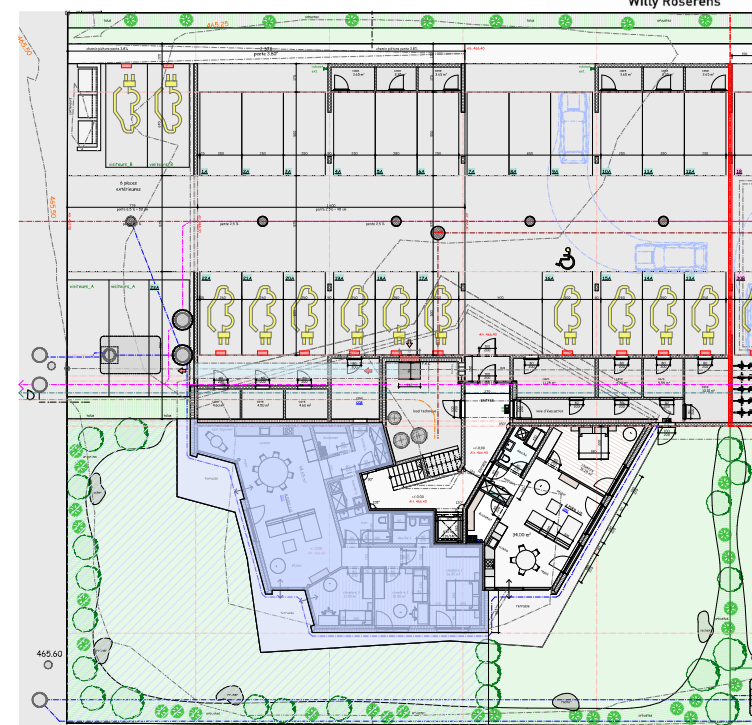

RESIDENCES "LES CYCLADES" / IMMEUBLE "A"
PARCELLE N° 3636 / SAILLON
REZ-DE-CHAUSSEE / APPARTEMENT N° 002
 Echelles 1/100^{ème} - 1/300^{ème}
 Le 18.08.2022 sr

REZ-DE-CHAUSSEE
 Echelle 1/100^{ème}

Echelle 1/300^{ème}

SUD-EST

SUD-OUEST