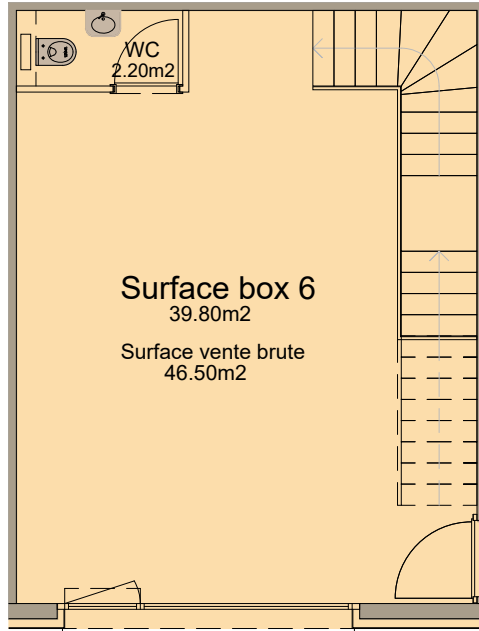

# Etage 1

"Halle le Coquet"

### SURFACES DE VENTE BRUTE

Rez	52.00m <sup>2</sup>
Etage 1	46.50m <sup>2</sup>
=SVB (Surface de Vente Brute)	98.50m <sup>2</sup>

CUBE SIA 416

402.50m<sup>3</sup>