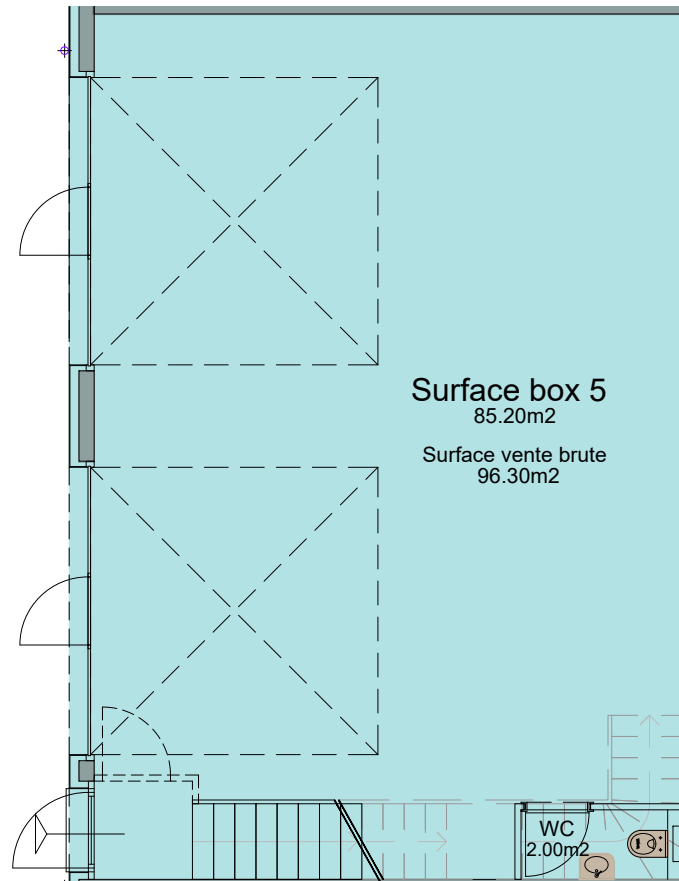

# Etage 1

"Halle le Coquet"

## Box 5

### SURFACES DE VENTE BRUTE

Rez	96.30m <sup>2</sup>
Etage 1	90.80m <sup>2</sup>
=SVB (Surface de Vente Brute)	187.10m <sup>2</sup>

CUBE SIA 416 745.40m<sup>3</sup>