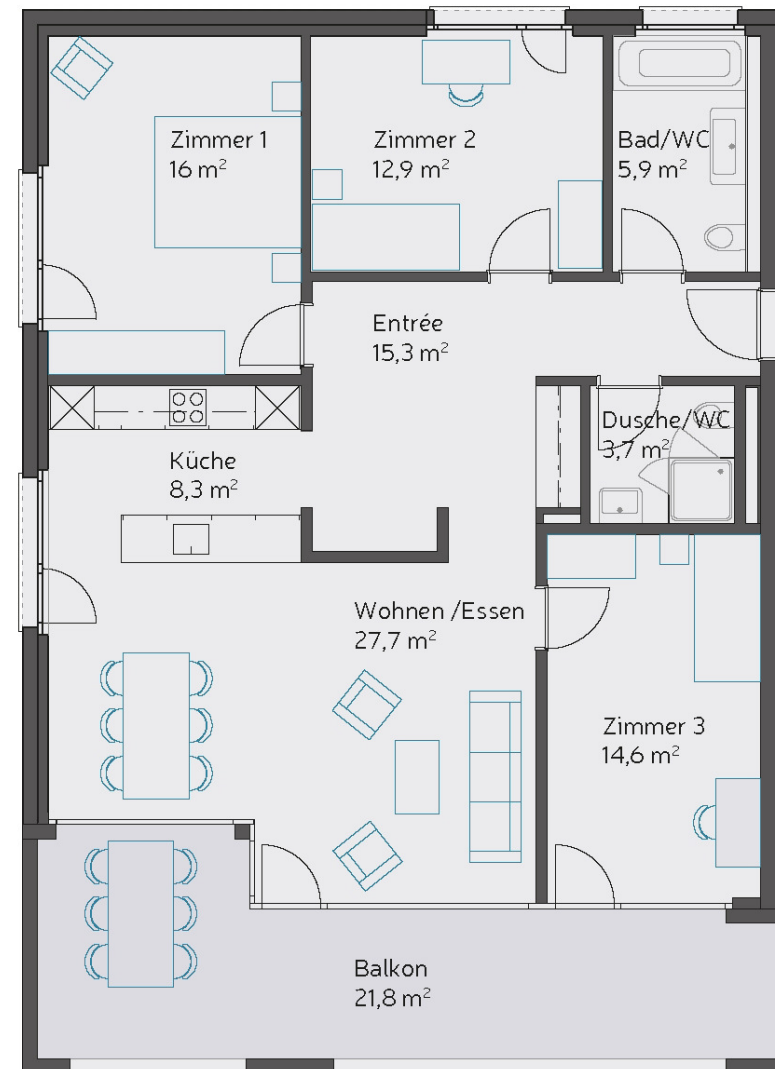

4½-ZIMMER-WOHNUNG (LINKS)

Geschoss	Nummer	Fläche ±
EG	A1, B1, C1, D1	107m ²

Masstab 1:100

1m 2m 5m