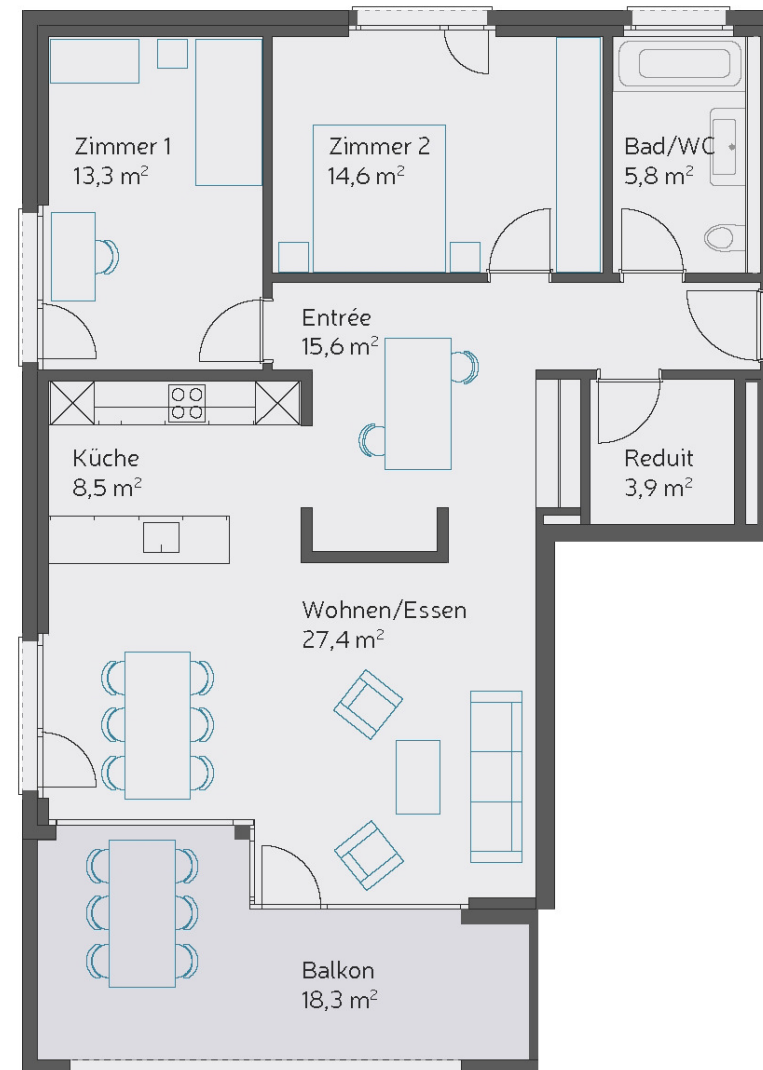

3½-ZIMMER-WOHNUNG (LINKS)

Geschoss	Nummer	Fläche ±
OG	A4, B4, C4, D4	92m ²

Masstab 1:100 1m 2m 5m