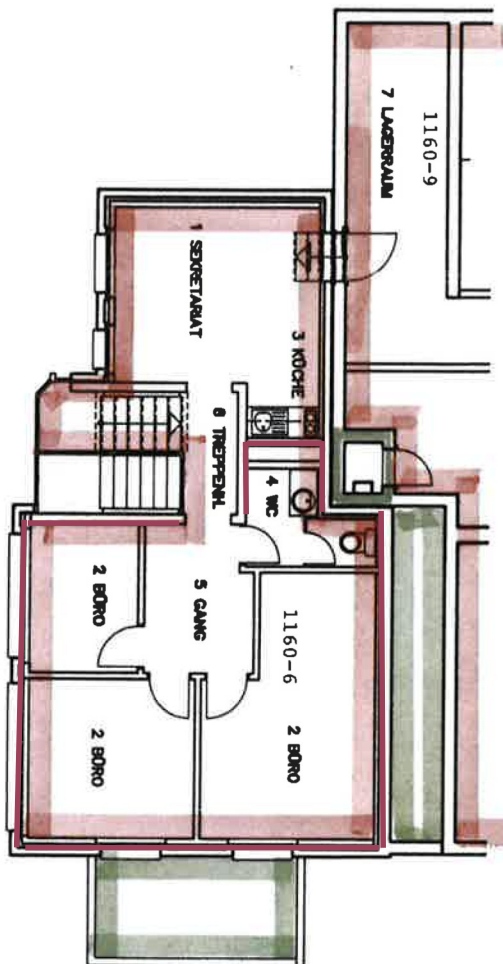

Liniger
W. Müller

PETER LINIGER ARCHITEKTURBÜRO BERN		BAU NR.	144
EFFINGERSTRASSE 67, 3008 BERN		PLOT NR.	105
TELEFON 031/ 25 20 14		FAX- NR. 031/ 25 38 71	
BAUHERR: BGS SÄGEWEG 14 3250 LYSS	BAUOBJEKT: 5-FAMILIENHAUS IN LYSS SÄGEWEG 14 3250 LYSS	MASSSTAB	1:100
		FORMAT	A3
5-FAMILIENHAUS IN LYSS		DATUM	15.02.91
GRUNDRISS BÜROTRAKT 2.UG		REV.	26.09.91
EXEMPLAR FÜR		GEZ.	C.J.

1109/92