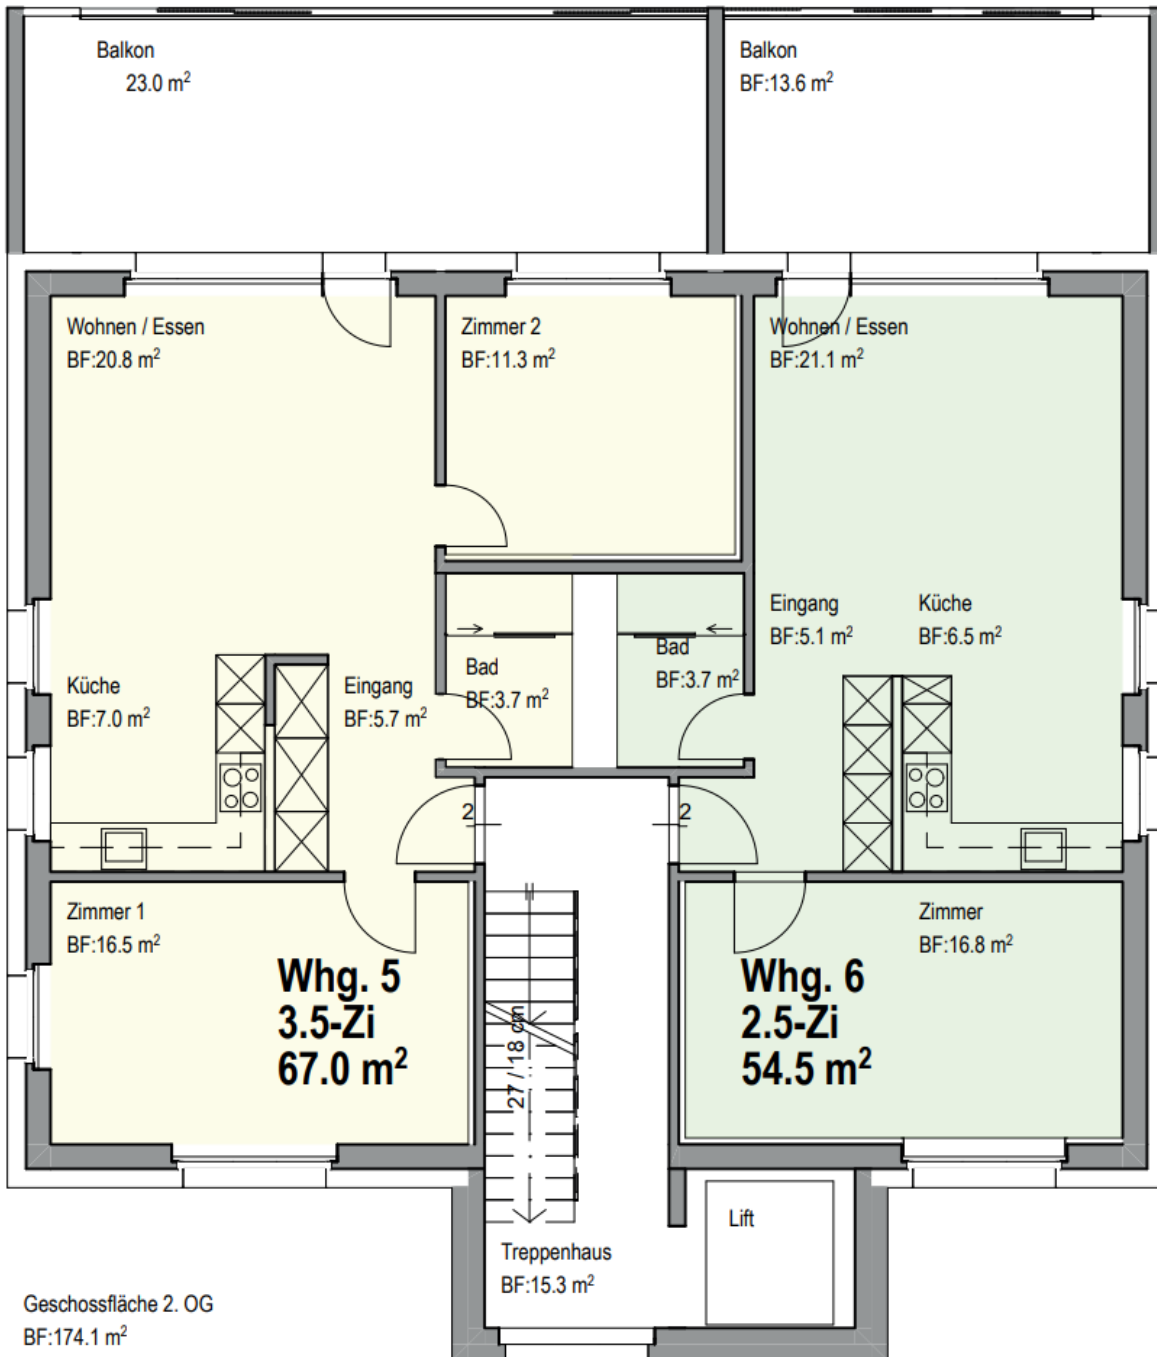

## 2. Obergeschoss

Nettowohnfläche (NWF):  
**67 m<sup>2</sup>, Balkon 23 m<sup>2</sup>**

Anzahl Zimmer:  
**3.5**

**Wohnung 5**

Nettowohnfläche (NWF):  
**54.5 m<sup>2</sup>, Balkon 13.6 m<sup>2</sup>**

Anzahl Zimmer:  
**2.5**

**Wohnung 6**