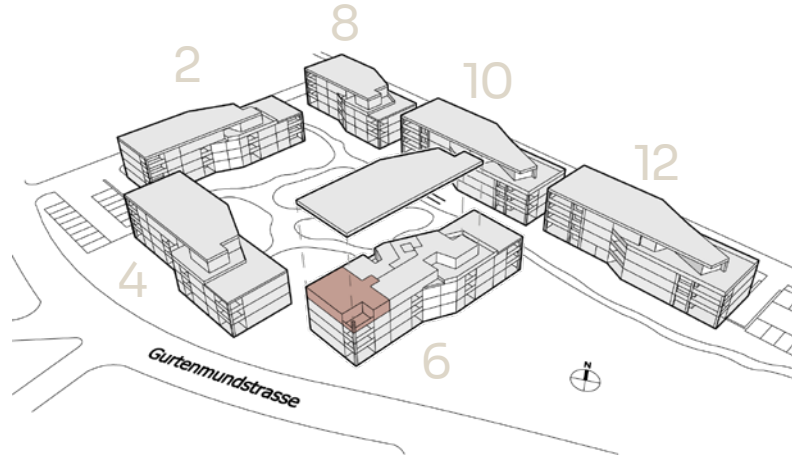

IN DER MATTE

zentral. modern. naturnah.

Haus 6 | Wohnung 3.0302

In der Matte 6 | 6460 Altdorf

Attikageschoss | 3.5-Zimmer

Wohnfläche: 77.7 m²
Loggia: 11.0 m²
Keller: 10.0 m²

0 1 3 5 m

www.indermatte-altdorf.ch