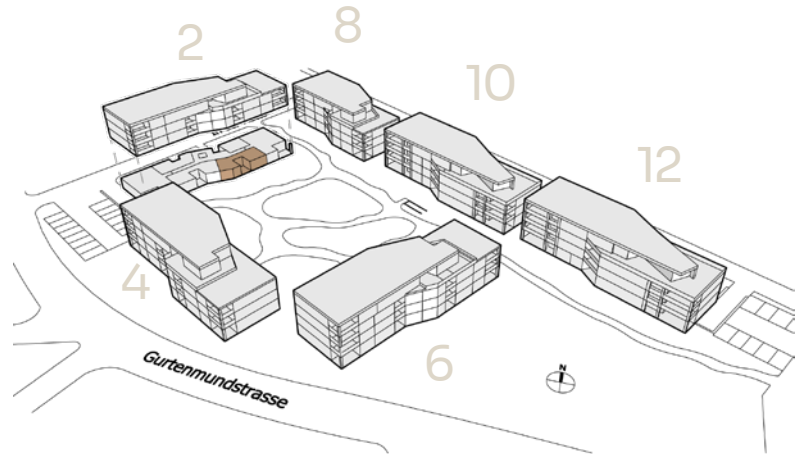

IN DER MATTE

zentral. modern. naturnah.

Haus 2 | Wohnung 1.0003

In der Matte 2 | 6460 Altdorf

Erdgeschoss | 2.5-Zimmer

Wohnfläche: 51.4 m²
Loggia: 8.6 m²
Keller: 8.0 m²

0 1 3 5 m

www.indermatte-altdorf.ch