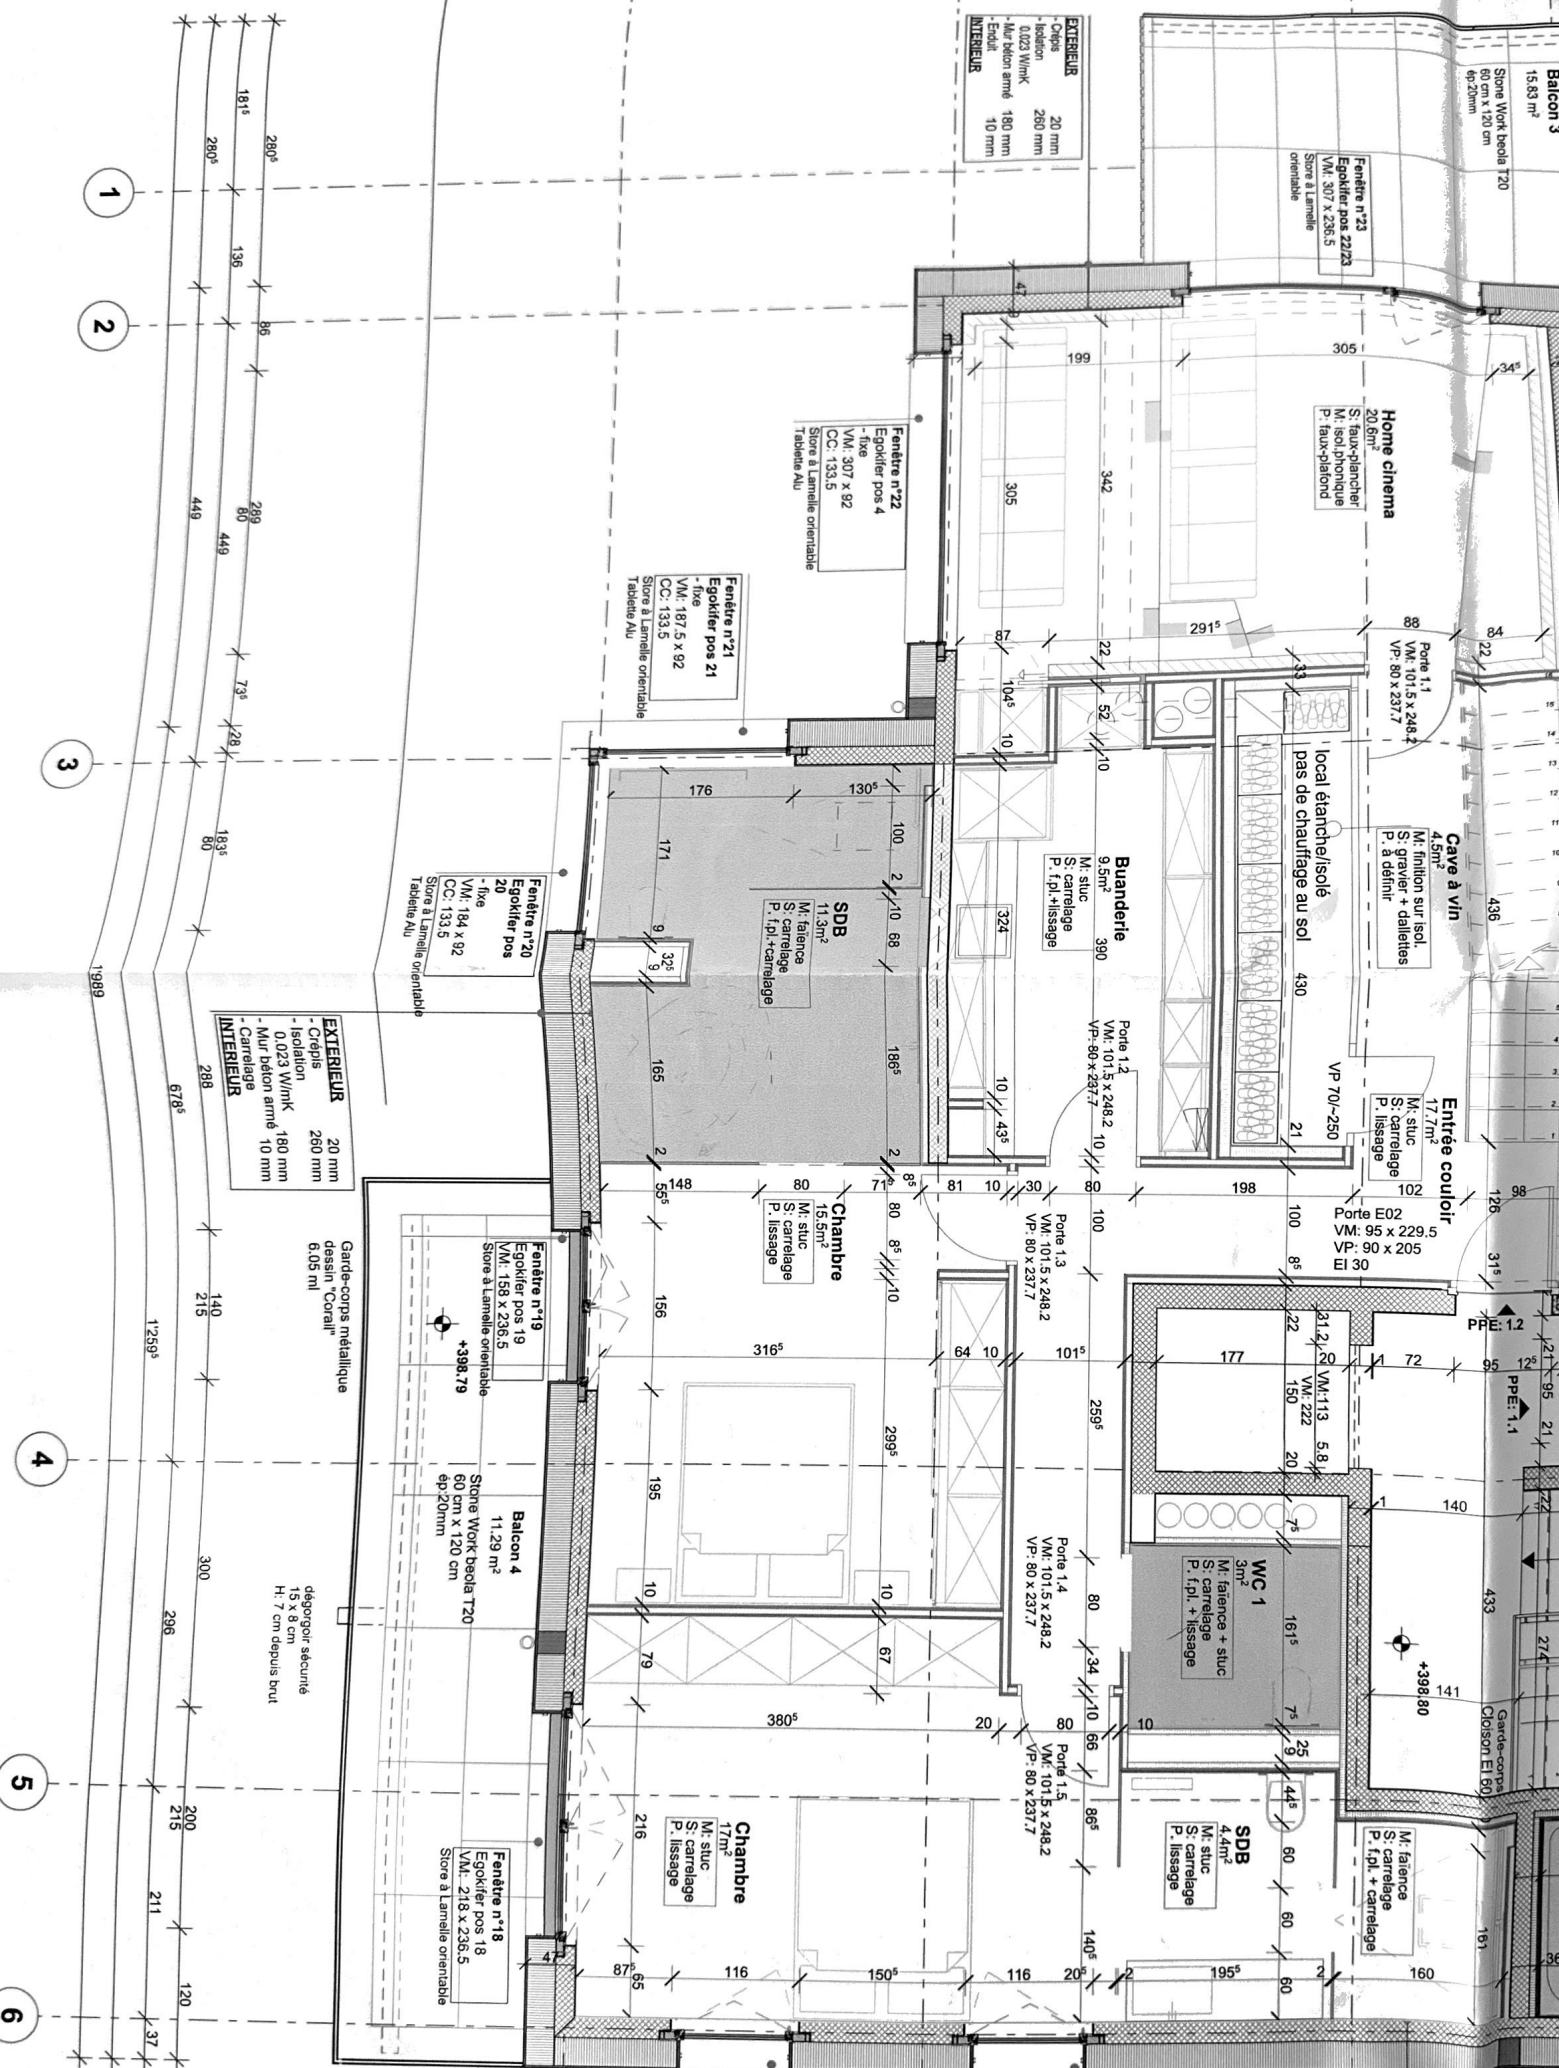

Balcons 3
15,83 m²
Stone Work beaola T20
60 cm x 120 cm
ép. 20mm

Home cinema
20,6m²
S: faux-plancher
M: iso-phonique
P: faux-plafond

Cave à vin
4,5m²
M: finition sur isol.
S: graver + dalles
P: à définir

Entrée couloir
17,7m²
M: stuc
S: carrelage
P: lissage

Brandierie
9,5m²
M: stuc
S: carrelage
P: f.pl.+lissage

SDB
11,3m²
M: faïence
S: carrelage
P: f.pl.+carrelage

Chambre
15,5m²
M: stuc
S: carrelage
P: lissage

WC 1
3m²
M: faïence + stuc
S: carrelage
P: f.pl. + lissage

SDB
4,4m²
M: stuc
S: carrelage
P: lissage

Chambre
17m²
M: stuc
S: carrelage
P: lissage

Fenêtre n°33
Egoklier pos 32
VM: 118 x 122
CC: 103,5
Store à lamelle orientable
Tablette Alu

Fenêtre n°34
Egoklier pos 33
VM: 118 x 122
CC: 103,5
Store à lamelle orientable
Tablette Alu

EXTERIEUR
20 mm
- Crépis
- Isolation
- 0,023 W/mK
- Mur béton armé 10 mm
- Carrelage

EXTERIEUR
20 mm
- Crépis
- Isolation
- 0,023 W/mK
- Mur béton armé 10 mm
- Enduit

EXTERIEUR
- Crépis
- Isolator
- 0,023 W/mK
- Mur béton armé
- Carrelage

INTERIEUR

Garde-corps métallique
dassin "Corail"
6,05 ml

dégorçoir sécurisé
15 x 8 cm
Ht: 7 cm depuis brut

1

2

3

4

5

6