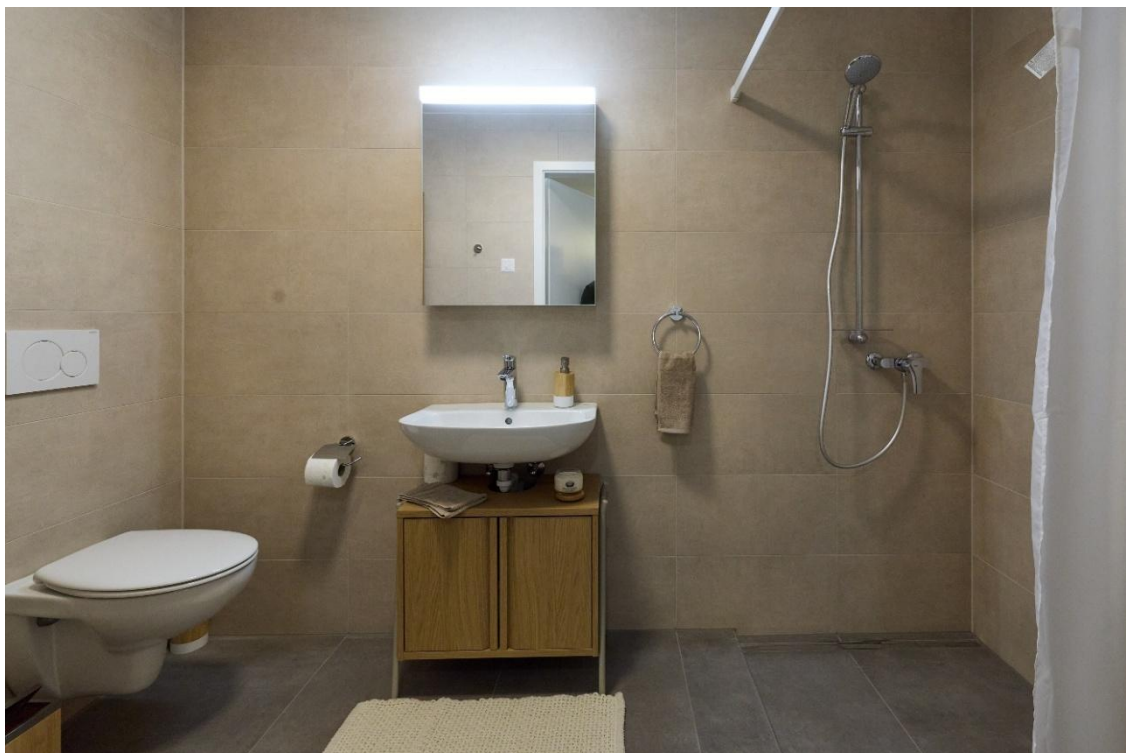

Route de Denges 10
1027 Lonay

+41 21 706 35 70
info@silver-residences.ch

silver-residences.ch