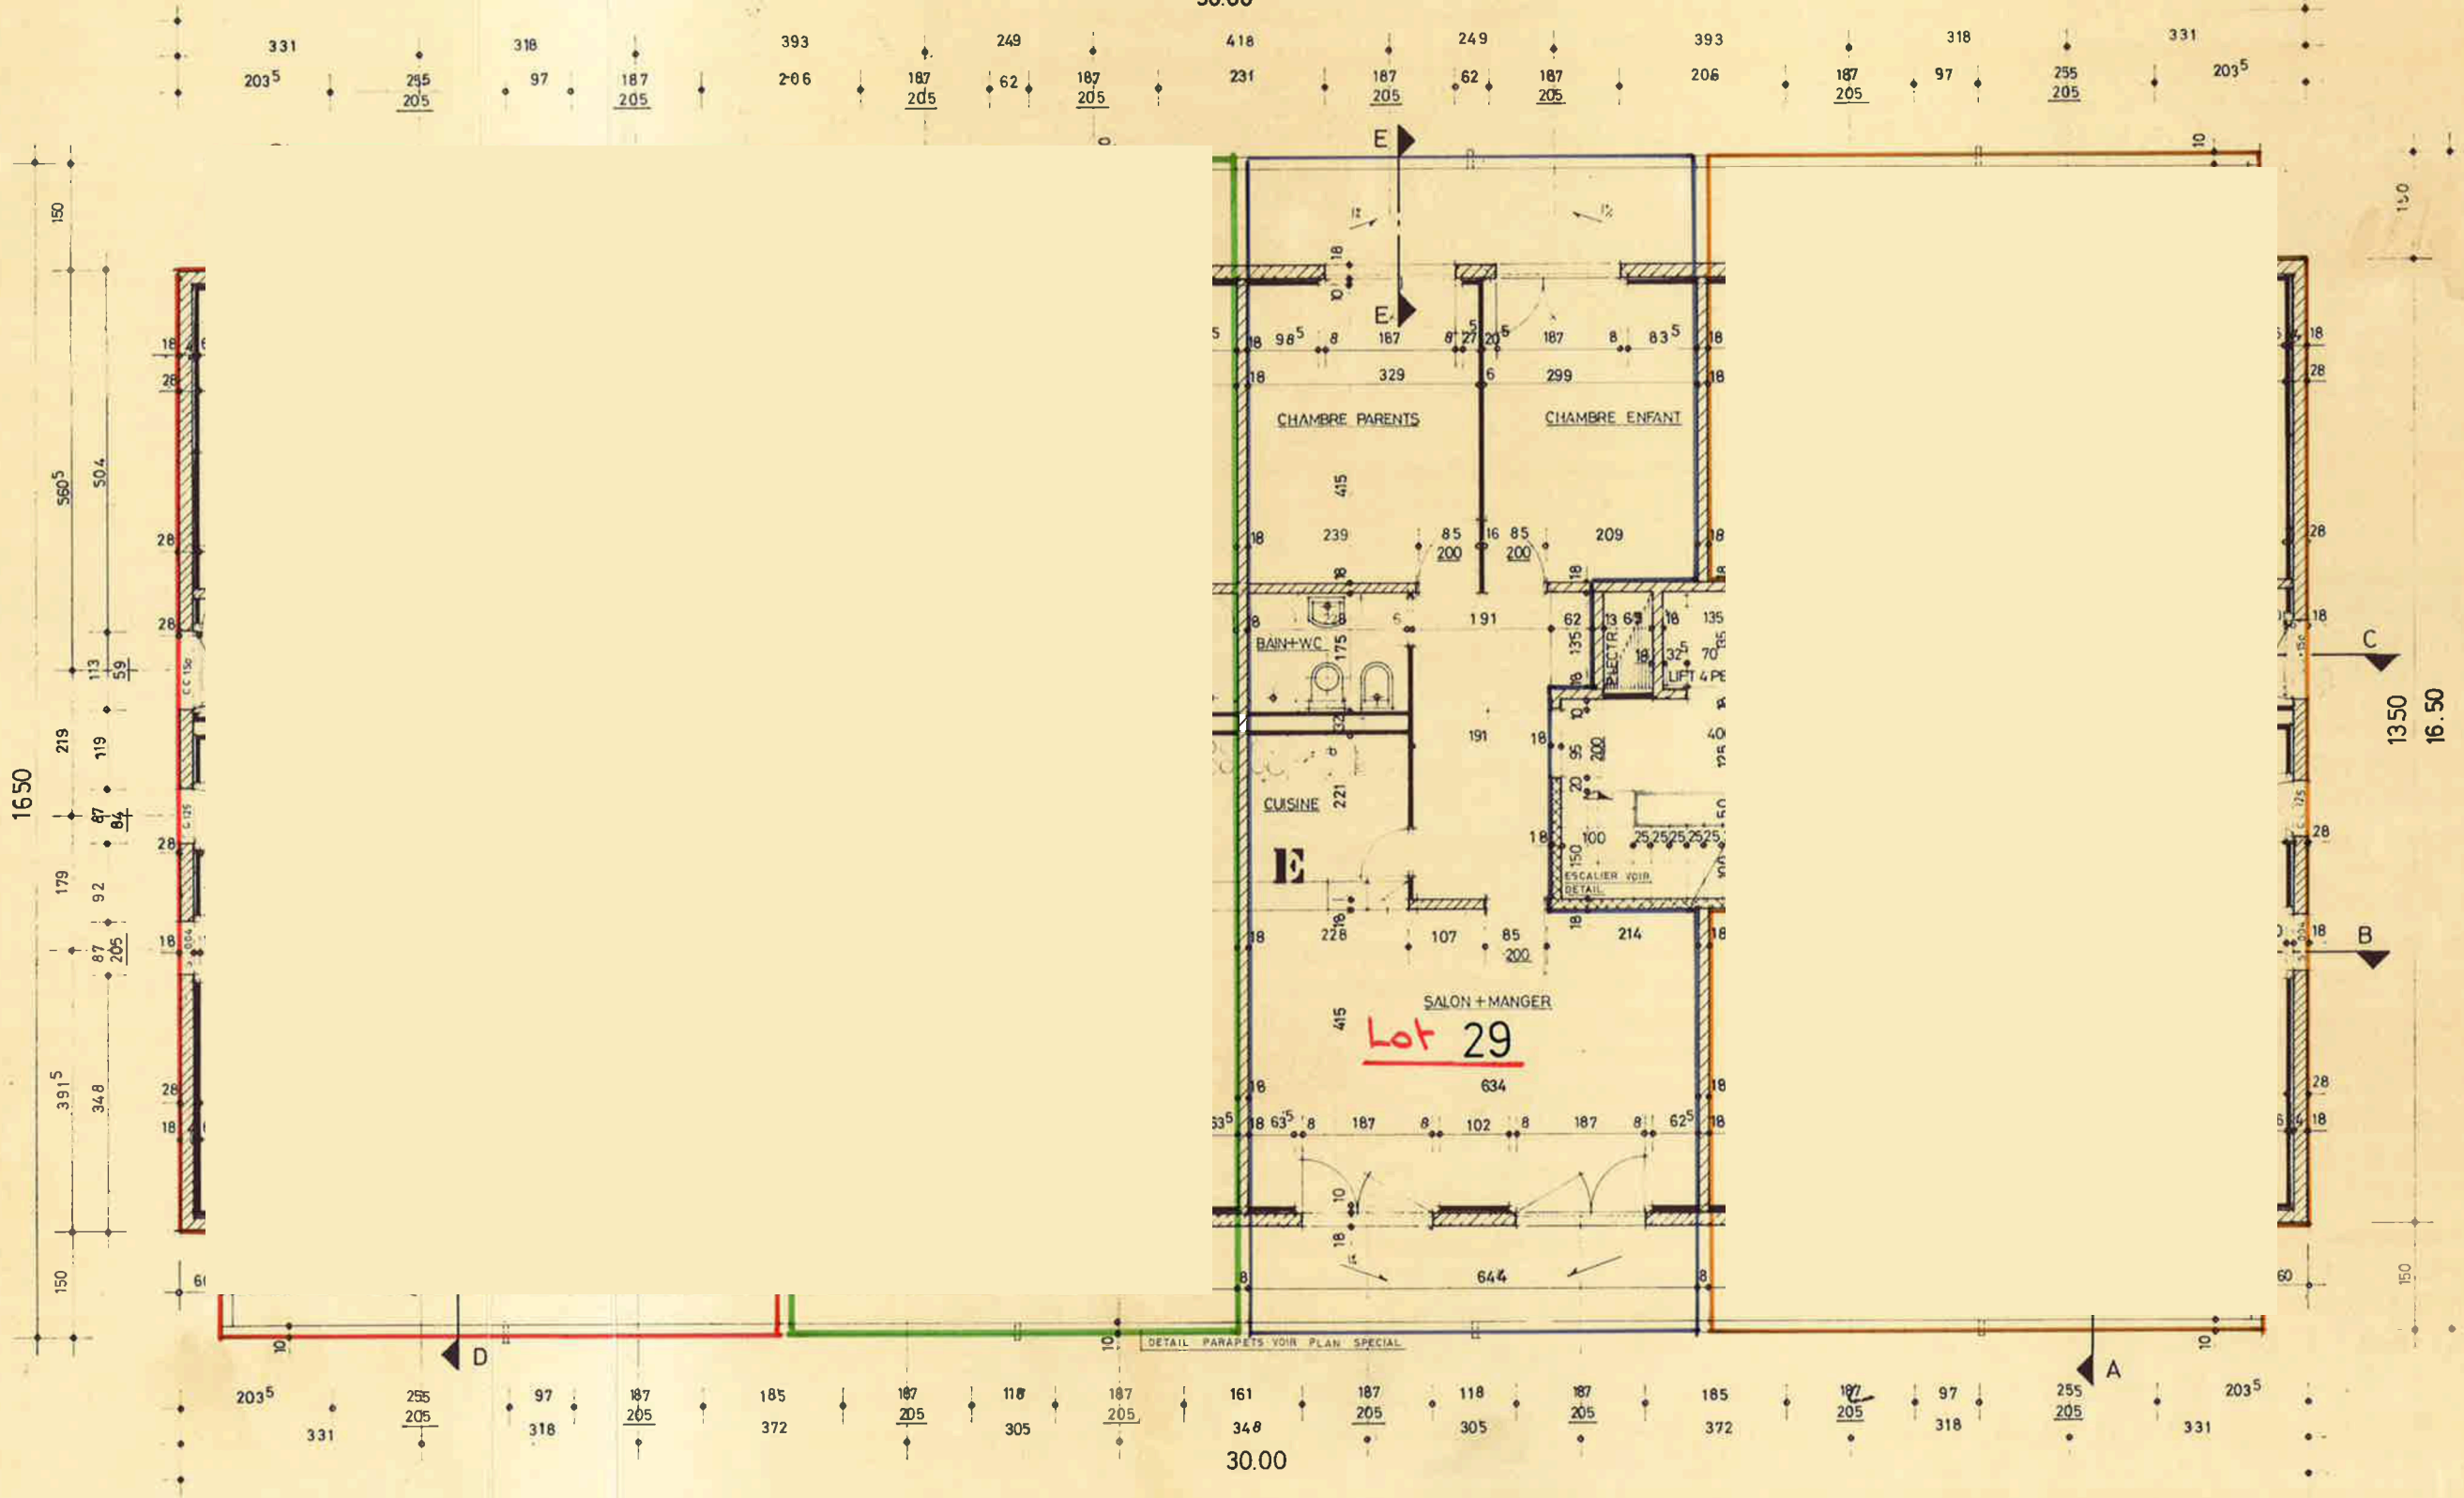

176066

6<sup>eme</sup> ETAGE

30.00

Handwritten mark resembling a stylized 'H' or 'A'.

MORGES

16	MODIFIE L.E.
0.72	6 12 72
100	7 2 73 DS
	21,3.73 MB
105	