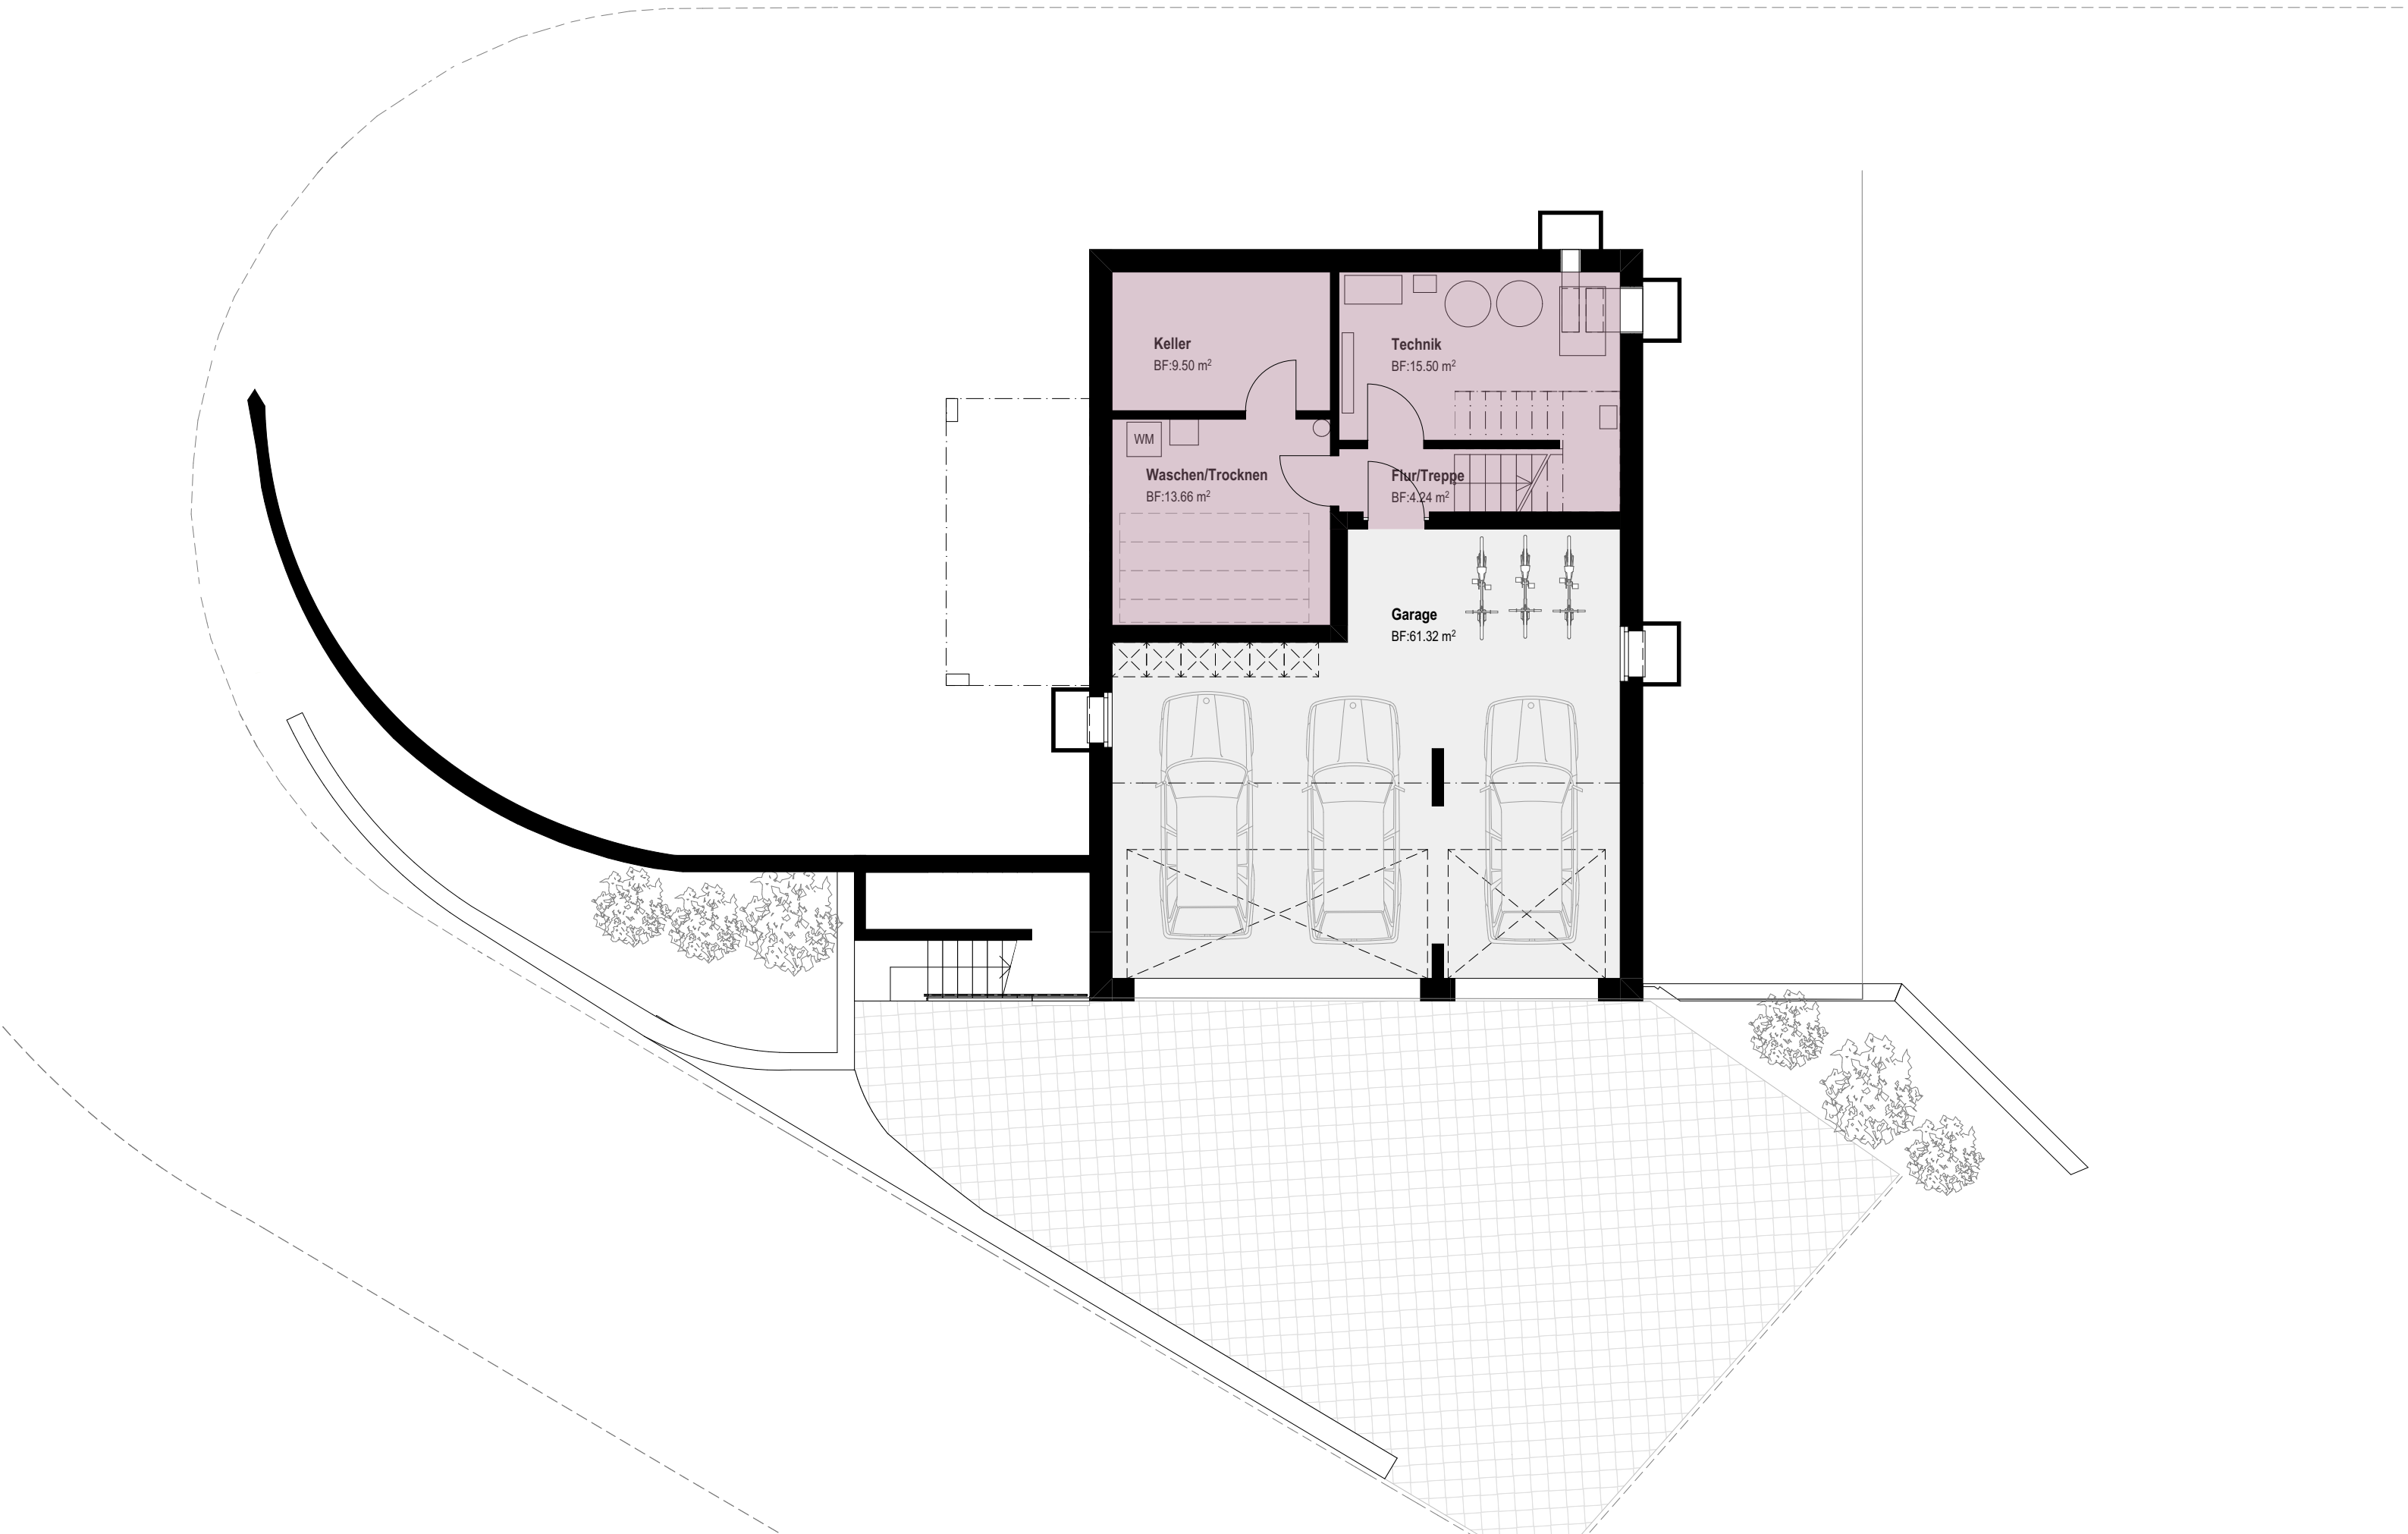

Rasenbereich
BF:150.64 m²

Reduit
BF:3.19 m²

Entrée
BF:9.58 m²

WC
BF:3.76 m²

Kochen/essen
BF:24.01 m²

Flur/ Treppe
BF:10.64 m²

Wohnen
BF:20.63 m²

Sitzplatz
BF:32.61 m²

Terrasse
BF:34.74 m²

Keller
BF: 9.50 m²

Technik
BF: 15.50 m²

WM

Waschen/Trocknen
BF: 13.66 m²

Flur/Treppe
BF: 4.24 m²

Garage
BF: 61.32 m²