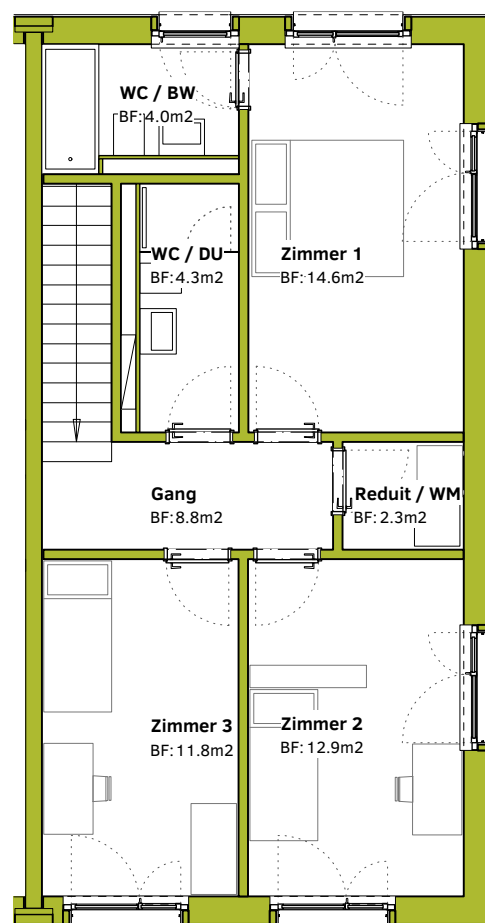

4.5 Zimmerwohnung EG | OG Heilbachrain 7

ROSSI LYSS

MIETE-ROSSI.CH

Baufeld 10

Wohnung 10-05

- Wohnfläche: 107.0 m²
- Loggia: 14.0 m²

0 1 2 3 5 [m]
Format A4 Mst. 1:100

Erdgeschoss

Obergeschoss

x