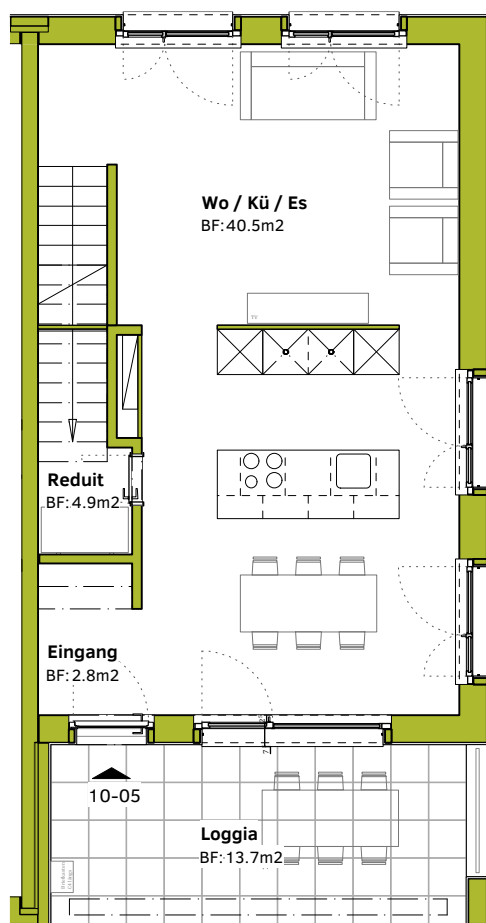

4.5 Zimmerwohnung EG | OG Heilbachrain 7

ROSSI LYSS

MIETE-ROSSI.CH

Baufeld 10

Wohnung 10-05

- Wohnfläche: 107.0 m²
- Loggia: 14.0 m²

0 1 2 3 5 [m]
Format A4 Mst. 1:100

Erdgeschoss

Obergeschoss

x