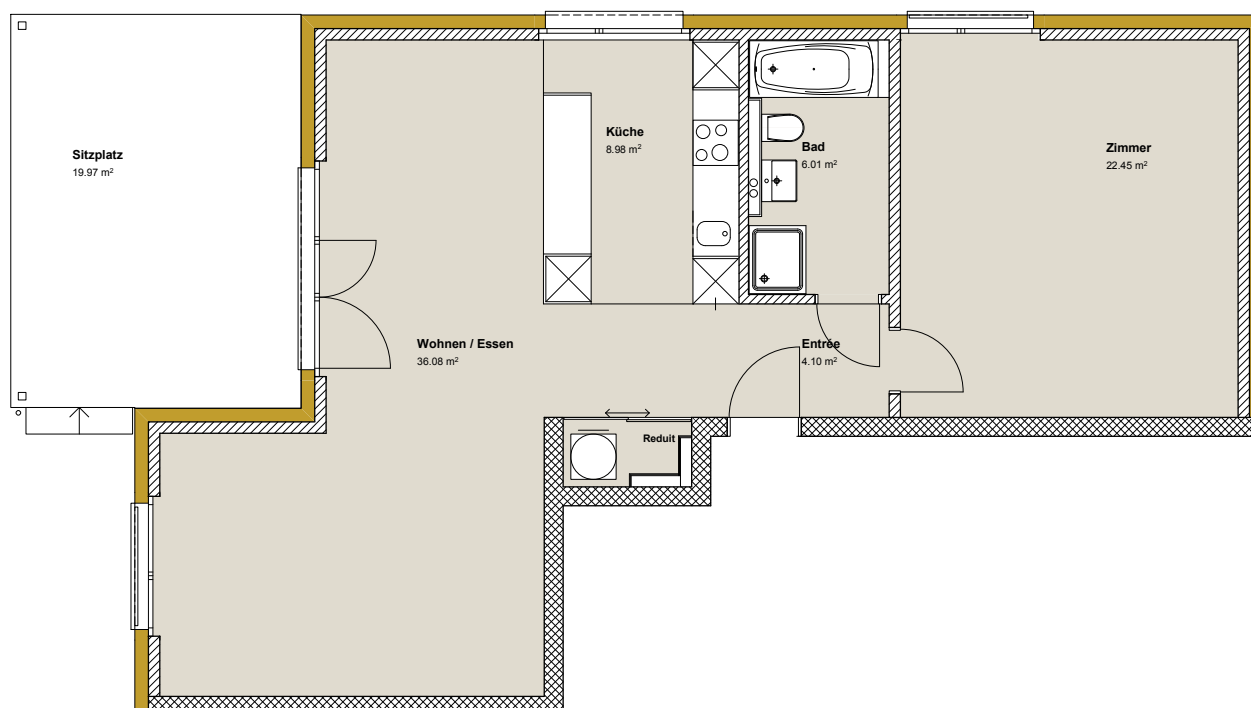

2.5 Zimmerwohnung Erdgeschoss Mattenweg 25

Haus A Wohnung A1

- Wohnfläche: 79.00 m²
- Balkon: 19.81 m²

Änderungen und Abweichungen gegenüber den publizierten Angaben bleiben ausdrücklich vorbehalten. Keine Haftung.