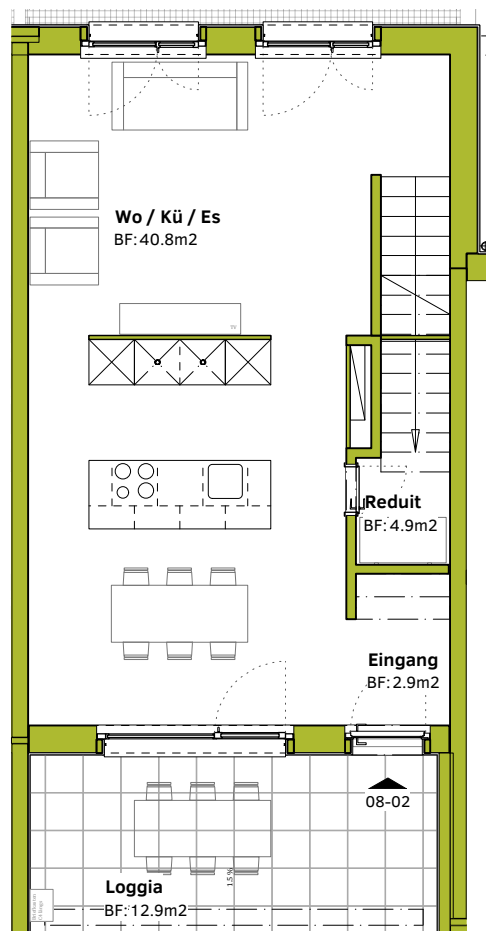

4.5 Zimmerwohnung EG | OG Heilbachrain 21

ROSSI LYSS
MIETE-ROSSI.CH

Baufeld 8

Wohnung 08-02

- Wohnfläche: 107.0 m²
- Loggia: 13.0 m²

0 1 2 3 5 [m]
Format A4 Mst. 1:100

Erdgeschoss

Obergeschoss