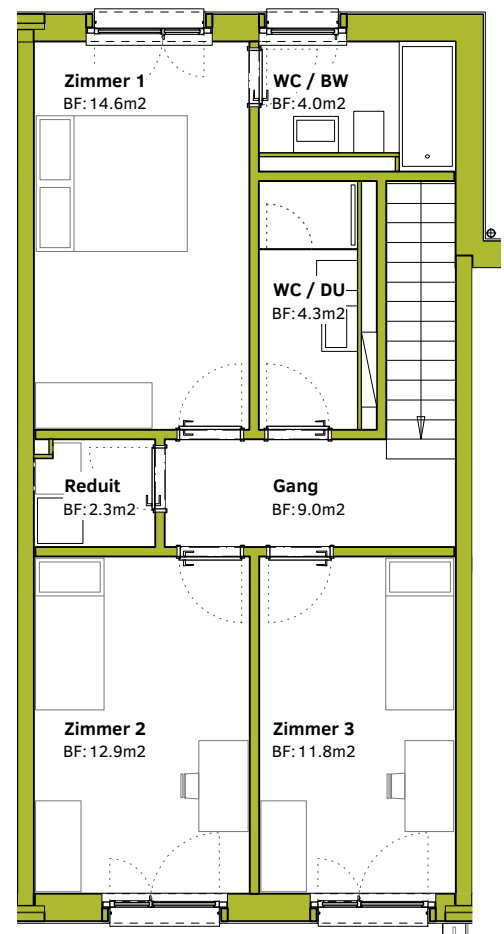

4.5 Zimmerwohnung EG | OG Heilbachrain 21

ROSSI LYSS
MIETE-ROSSI.CH

Baufeld 8

Wohnung 08-02

- Wohnfläche: 107.0 m²
- Loggia: 13.0 m²

0 1 2 3 5 [m]
Format A4 Mst. 1:100

Erdgeschoss

Obergeschoss