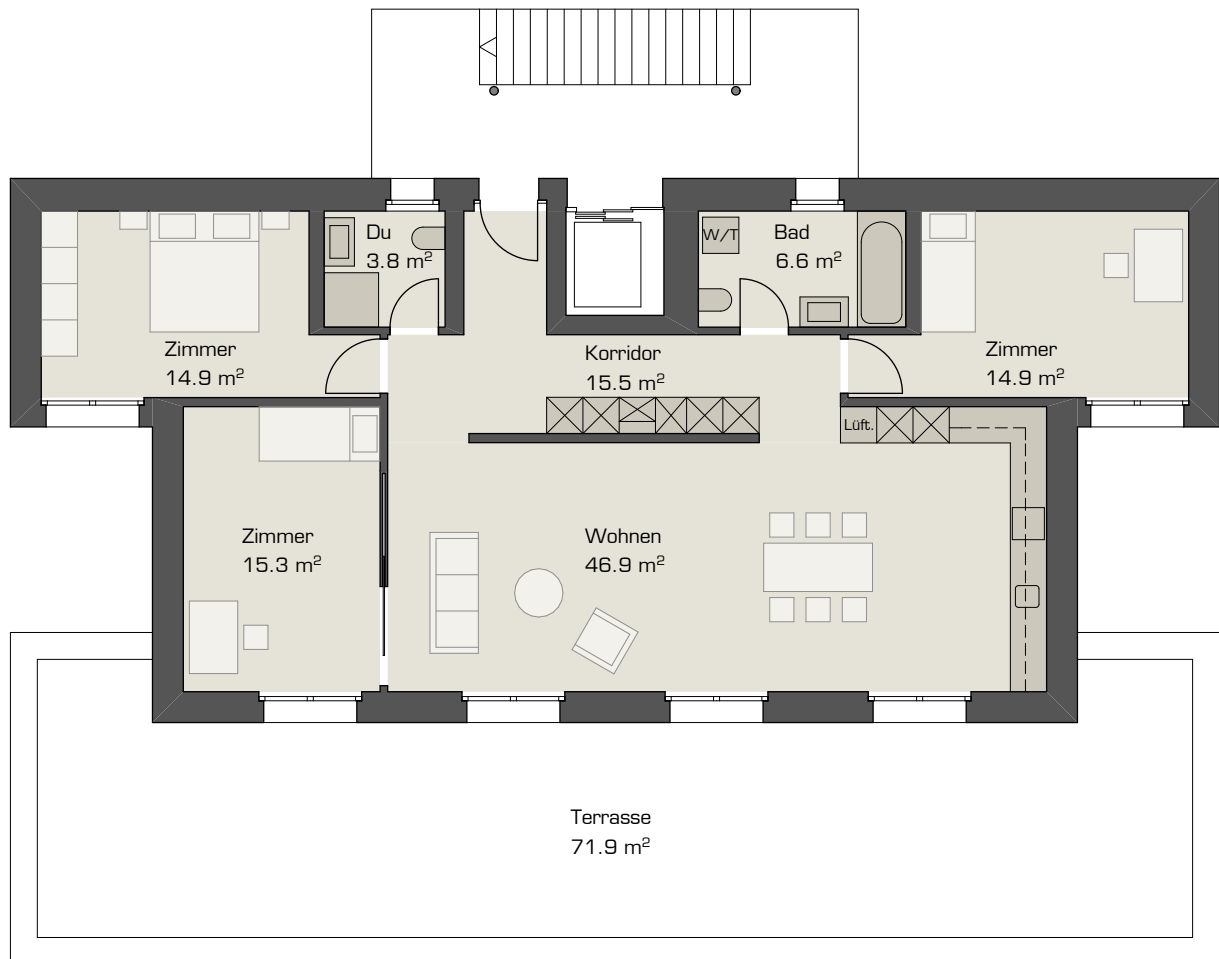

## Wohnung A201

Haus A, Attika  
Solarweg, 4542 Luterbach

4,5 Zimmer

Nettowohnfläche 117.9 m<sup>2</sup>

Terrasse 71.9 m<sup>2</sup>

0 1 2 5 m

M 1:125