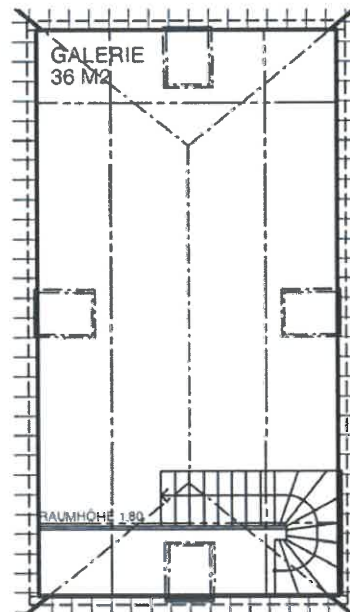

Wohnung 13

3.5-Zimmer-Wohnung im 2.- 4.Dachgeschoss

Wohnfläche 113m²

Ein Projekt der **ROTULA**
IMMOBILIEN AG ROTULA