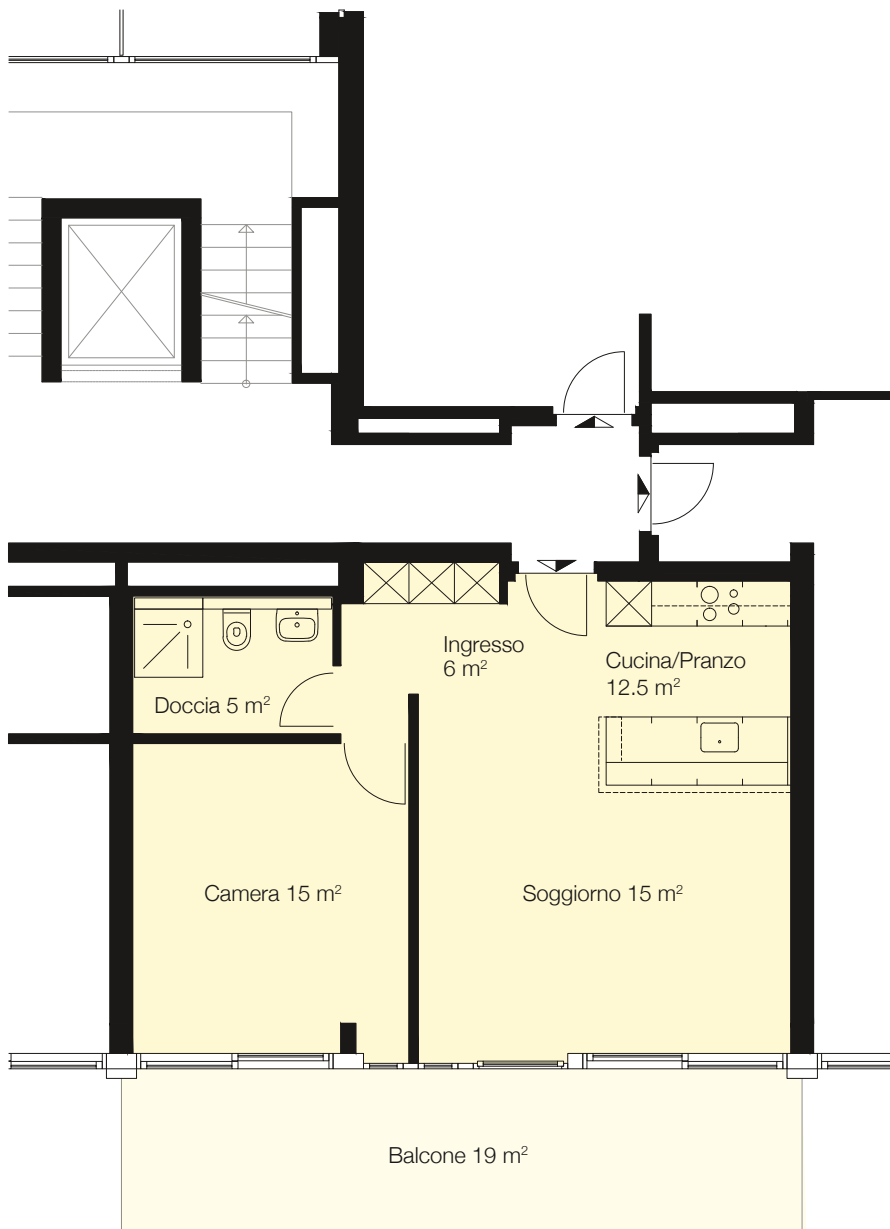

Immobile Centro Valsangiacomo, Chiasso

Casa Corso San Gottardo 107b

Piano 1° / 2° / 3° / 4° / 5° piano

Tipo di oggetto 2½ locali

Superficie 53.5 m²

N° oggetto 111 / 211 / 311 / 411 / 511

Planimetria

Sezione tipo

Piano

Pianta
Scala 1:100

0 1 2 3 4 5m