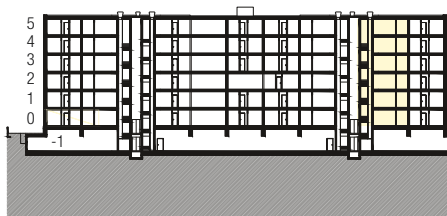

Immobile Centro Valsangiacomo, Chiasso

Casa Corso San Gottardo 107b

Piano 1° / 2° / 3° / 4° / 5° piano

Tipo di oggetto 2½ locali

Superficie 53.5 m²

N° oggetto 111 / 211 / 311 / 411 / 511

Planimetria

Sezione tipo

Piano

Pianta
Scala 1:100

0 1 2 3 4 5m